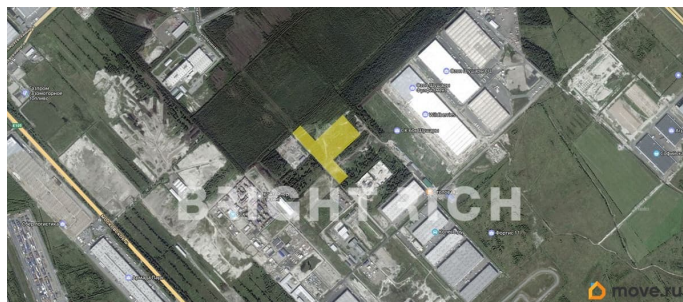

Подписание договора купли-продажи
напрямую с собственником, без комиссии.

Готовы оперативно организовать просмотр в
удобное время и ответить на все
интересующие вопросы. ID 350936

Move.ru - вся недвижимость России