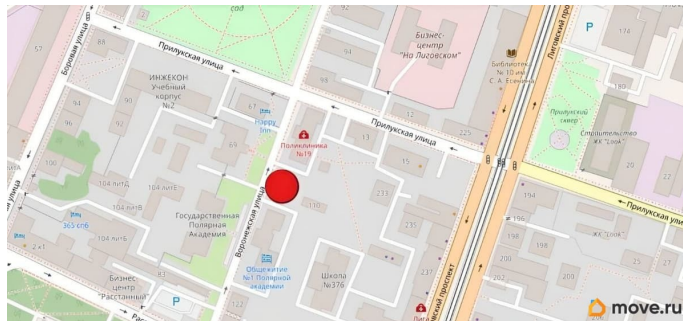

[Коммерческая недвижимость](#)

Описание

Редкий земельный участок рядом с метро Обводный канал и Лиговский проспект - граница с центральным районом Санкт-Петербурга (строится станция Боровая - 300 метров). Идеальное место с точки зрения доступности на любом транспорте. Под застройку апартаментов или офисов. Существует реальная возможность строительства здания высотой до 33 метров, общей площадью 5,5 тысяч квадратных метров (разработан проект 11 этажного бизнес центра, получено положительное

<https://spb.move.ru/objects/9293581570>

Bogush center, Bogush center

79812512486

для заметок

заключение и технические условия). С участком граничит жилой дом, под расселение (всего 3 коммунальные квартиры, большая часть жильцов - очередники). Состав лота: 1) Нежилое здание: 936.5 кв.м., 2 этажа Адрес: г. Санкт-Петербург, Воронежская улица, дом 108, литера А Кадастровый номер: 78:13:0007315:1012 Наименование здания: Административно-производственное Вид собственности: собственность; 2) Земельный участок: 764 кв.м. Адрес: г. Санкт-Петербург, Воронежская улица, дом 108, литера А Кадастровый номер: 78:13:0007315:15 Вид собственности: аренда Категория: Земли населенных пунктов Виды использования: Для размещения производственных и административных зданий, строений, сооружений и обслуживающих их объектов (Для размещения административно-управленческих и общественных объектов) 3) Земельный участок: 300 кв.м. Адрес: г. Санкт-Петербург, Воронежская улица, участок 11, (севернее дома 108, литера А. по Воронежской улице) Кадастровый номер: 78:13:0007315:1445 Вид собственности: аренда Категория: Земли населенных пунктов Виды использования: для стоянок автомобильного транспорта (для размещения стоянок индивидуального легкового транспорта). Подробную презентацию вышлю по запросу.