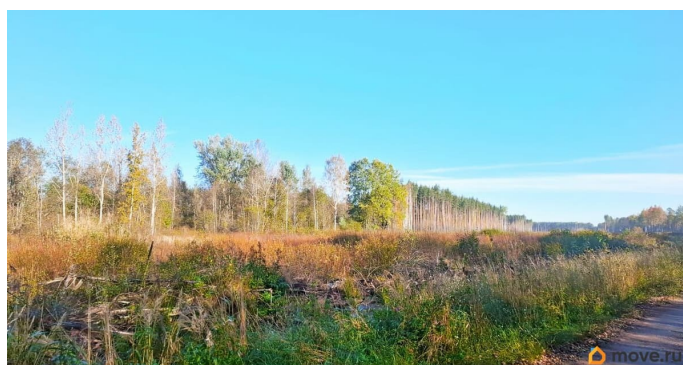

Условные виды разрешенного использования:

- Среднее и высшее профессиональное образование
- Объекты культурно-досуговой деятельности
- Религиозное использование
- Обслуживание перевозок пассажиров

Вспомогательные виды разрешенного использования: - Хранение автотранспорта

Буду рад ответить на все имеющиеся у Вас вопросы. Звоните!