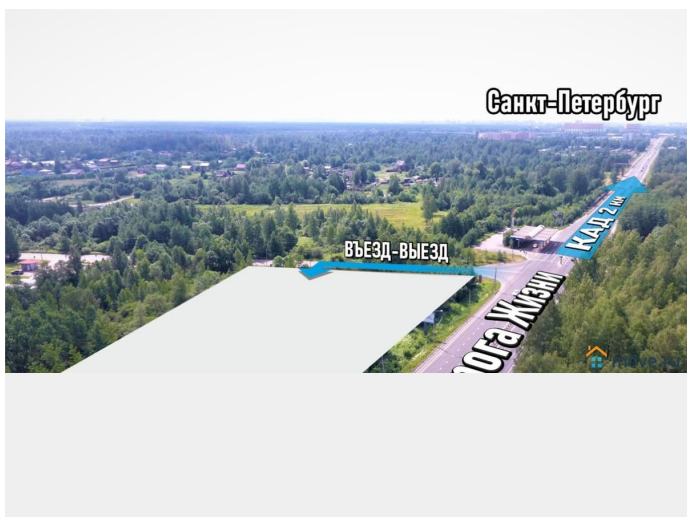

Условные виды разрешенного использования:

- Среднее и высшее профессиональное образование
- Объекты культурно-досуговой деятельности
- Религиозное использование
- Обслуживание перевозок пассажиров

Вспомогательные виды разрешенного использования: - Хранение автотранспорта

Буду рад ответить на все имеющиеся у Вас вопросы. Звоните!