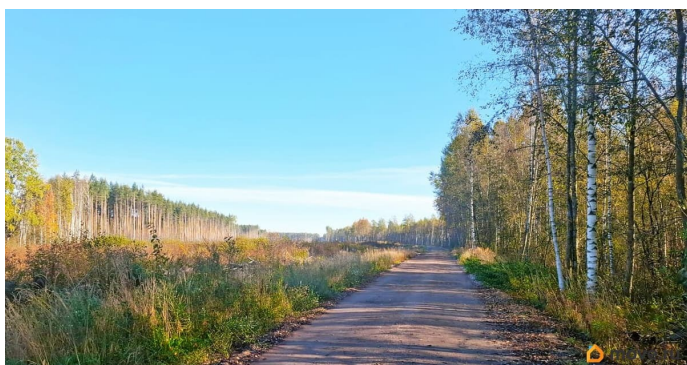

Условные виды разрешенного использования:

- Среднее и высшее профессиональное образование
- Объекты культурно-досуговой деятельности
- Религиозное использование
- Обслуживание перевозок пассажиров

Вспомогательные виды разрешенного использования: - Хранение автотранспорта

Буду рад ответить на все имеющиеся у Вас вопросы. Звоните!