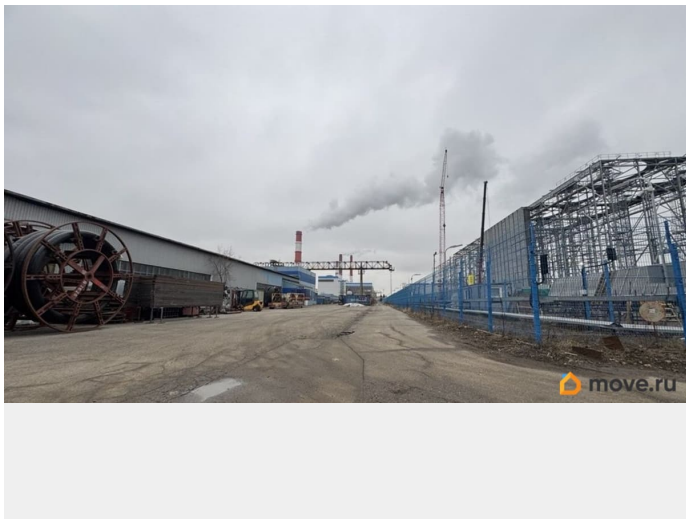

Move.ru - вся недвижимость России