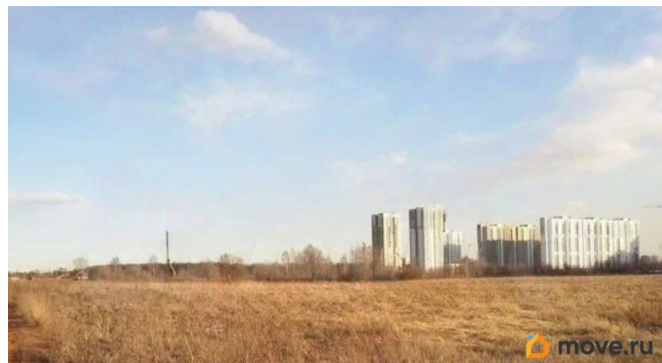

Создано: 07.02.2026 в 00:52

Обновлено: 13.04.2026 в 23:10

**Санкт-Петербург, Заповедная улица,
63к7**

80 000 000 ₺

Санкт-Петербург, Заповедная улица, 63к7

Округ

[СПБ, Приморский район](#)

Улица

[улица Заповедная](#)

Участок

Общая площадь

2200 м²

Детали объекта

Тип сделки

Продам

Раздел

[Коммерческая недвижимость](#)

Описание

Участок на берегу Шуваловского карьера. граничит с ЖК Прайм Приморский и спортивным ледовым комплексом ООО Шуваловский лед. В шаговой доступности остановки общественного транспорта, магазины, аптеки. На участке есть постройки. Тип налогообложения: УСН. Доп. параметры: Электричество, Водоснабжение, Без обременений. Лот 59187-68

<https://spb.move.ru/objects/9289147617>

РЕНТАВИК Аг-во, Рентавик

79337869418

для заметок