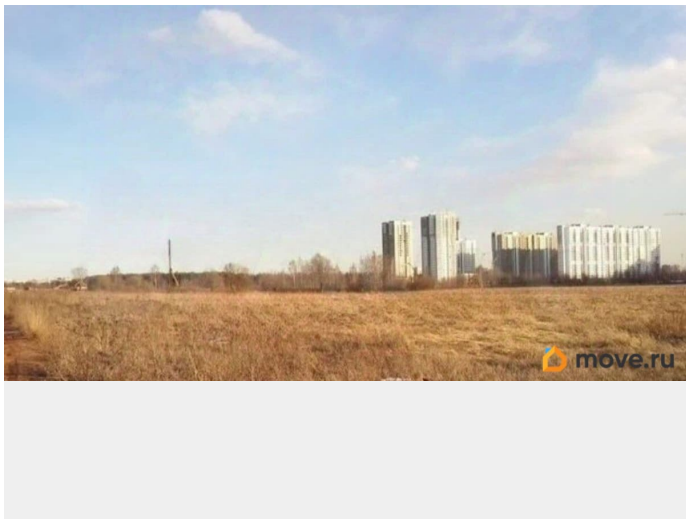

Move.ru - вся недвижимость России