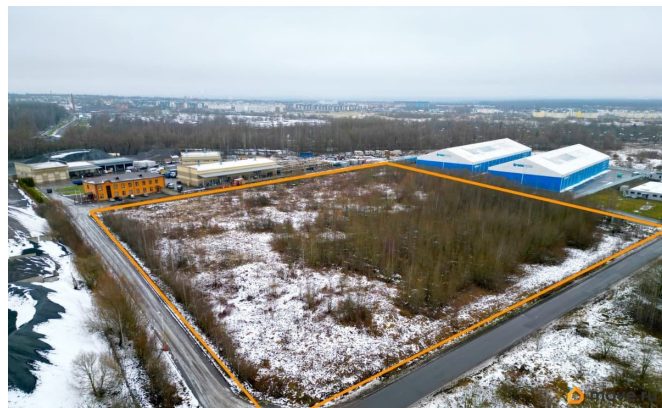

Санкт-Петербург, дорога Катлинская

95 000 000 ₹

Санкт-Петербург, дорога Катлинская

Округ

[СПБ, Пушкинский район](#)

Участок

Общая площадь

28700 м²

Детали объекта

Тип сделки

Продам

Раздел

[Коммерческая недвижимость](#)

Описание

Санкт-Петербург, Пушкинский р-н, Пушкин, Катлинская дорога, Красносельское шоссе, 15 км Предлагаю вашему вниманию земельный участок 2.864 Га. промназначения. Выезд на д. Катлинская согласован. Также по границе участка проходит Ж/Д ветка. Площадь участка: 26 635 м2. Правовой статус: собственность Категория земель: Земли населенных пунктов Виды разрешенного использования: производственная деятельность, склады. КОММУНИКАЦИИ: + Эл-во 150 кВт подключено к участку и входит в стоимость (есть возможность увеличения) + Выполнены и согласованы ТУ по газоснабжению. Также

для заметок