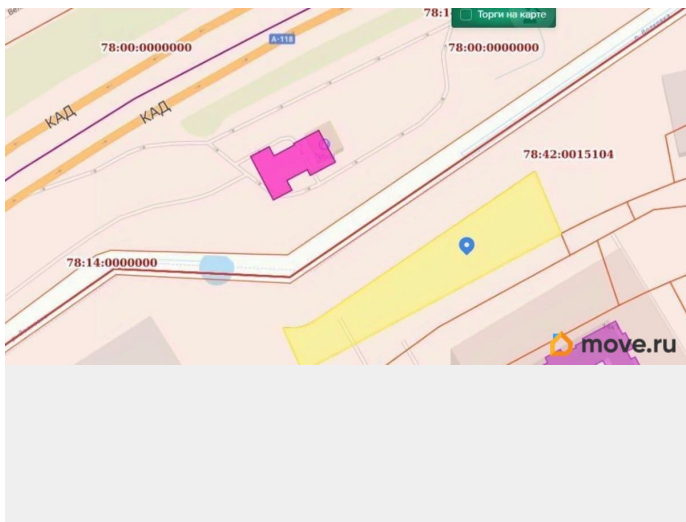

Move.ru - вся недвижимость России