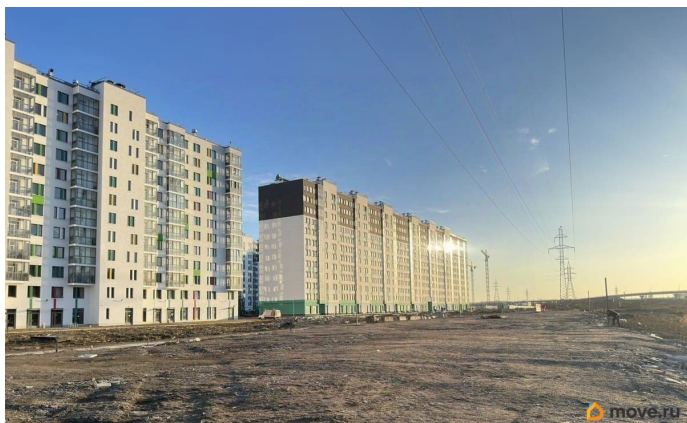

(смотреть ген. План спб). По соседству находится заправка Тевоил и Кад. Участок в собственности. Кадастровый номер: 78:42:0015104:6360.