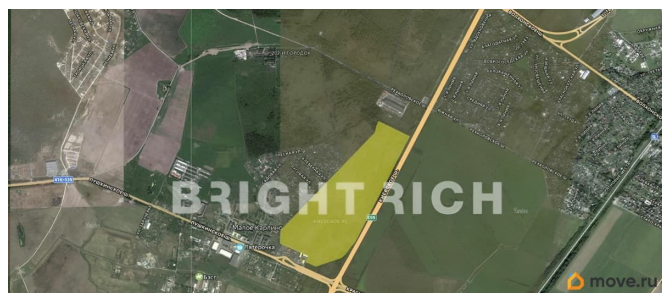

Создано: 24.09.2025 в 10:31

Обновлено: 23.03.2026 в 11:16

Санкт-Петербург

40 000 000 ₺

Санкт-Петербург

Округ

[СПБ, Пушкинский район](#)

Участок

Общая площадь

5000 м²

Детали объекта

Тип сделки

Продам

Раздел

[Коммерческая недвижимость](#)

Описание

Продажа земельного участка без комиссии. Возможно увеличение до 5,1 Га. ЗУ расположен в южном направлении по адресу: Санкт-Петербург, г. Пушкин, индустриальный парк Киевское 95. Транспортная доступность: - Киевское шоссе - 150 м - КАД - 11 км
Площадь: от 0,5 до 5,1 Га. Назначение: для размещения промышленных объектов, склады. Коммуникации: - электроэнергия: 150 кВт/участок; - водоснабжение: скважина, от 2 куб. м/сутки; - газ: 15 куб. м/час/участок; - хозяйственно-бытовая канализация: центральная индустриального парка; - ливневая канализация: центральная индустриального парка; - подъездные пути:

<https://spb.move.ru/objects/9285161794>

Департамент индустриально-складской и инвестиционн, Bright Rich St Petersburg

79819691145

для заметок