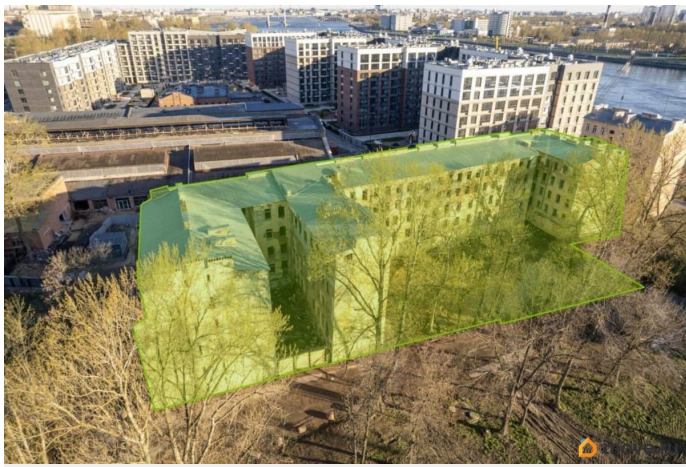

ОСЗ - Отдельно стоящее здание

Общая площадь

4420.5 м²

Детали объекта

Тип сделки

Продам

Раздел

[Коммерческая недвижимость](#)

Описание

Аукцион по продаже имущественного комплекса, находящегося по адресу: (Санкт-Петербург, ул. Обуховской Обороны, д. 42)
Общая площадь: 0.26 га / 4420.5 м Начальная цена: 206 206 000,00 Дата окончания приема заявок: 04.05.2026 15: 00: 00 Дата проведения торгов: 08.05.2026 10: 00: 00
Кадастровые номера: 78: 12: 0702101: 3405, 78: 12: 0702101: 3012 Объект расположен в Санкт-Петербург на первой линии проспекта Обуховской Обороны. Окружение сформировано жилой застройкой, парковой зоной и набережной реки Невы. Высокая транспортная доступность: остановка

<https://spb.move.ru/objects/9293018735>

Отдел продаж, Дом РФ

7(495)023-29-74

для заметок

общественного транспорта - 139 м, метро «Елизаровская» - 1,08 км. Объект подходит для коммерческого использования. Реализация проходит на ЭТП Сбербанк АСТ. С подробной информацией вы можете ознакомиться на сайте ДОМ.РФ или позвонить нам по телефону. ДОМ.РФ - единственный агент РФ, который имеет право вовлекать в хозяйственный оборот неиспользуемые или используемые не по назначению объекты федерального имущества: земельные участки, здания, помещения согласно ФЗ 161 от 24.07.2008. География лотов, реализуемых на торгах, составляет более чем 90 регионов и является уникальной для РФ. [#8181722#]