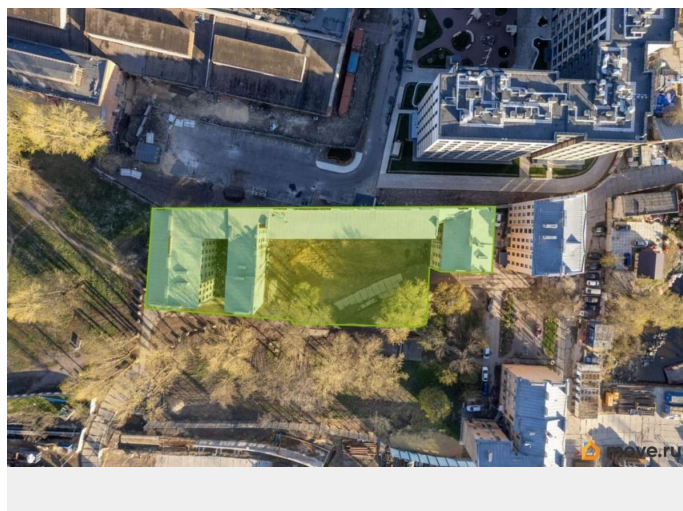

общественного транспорта - 139 м, метро «Елизаровская» - 1,08 км. Объект подходит для коммерческого использования. Реализация проходит на ЭТП Сбербанк АСТ. С подробной информацией вы можете ознакомиться на сайте ДОМ.РФ или позвонить нам по телефону. ДОМ.РФ - единственный агент РФ, который имеет право вовлекать в хозяйственный оборот неиспользуемые или используемые не по назначению объекты федерального имущества: земельные участки, здания, помещения согласно ФЗ 161 от 24.07.2008. География лотов, реализуемых на торгах, составляет более чем 90 регионов и является уникальной для РФ. [#8181722#]