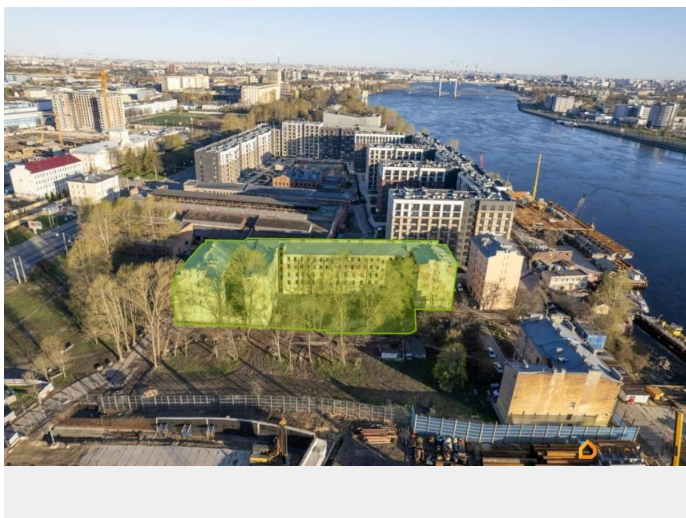

общественного транспорта - 139 м, метро «Елизаровская» - 1,08 км. Объект подходит для коммерческого использования. Реализация проходит на ЭТП Сбербанк АСТ. С подробной информацией вы можете ознакомиться на сайте ДОМ.РФ или позвонить нам по телефону. ДОМ.РФ - единственный агент РФ, который имеет право вовлекать в хозяйственный оборот неиспользуемые или используемые не по назначению объекты федерального имущества: земельные участки, здания, помещения согласно ФЗ 161 от 24.07.2008. География лотов, реализуемых на торгах, составляет более чем 90 регионов и является уникальной для РФ. [#8181722#]