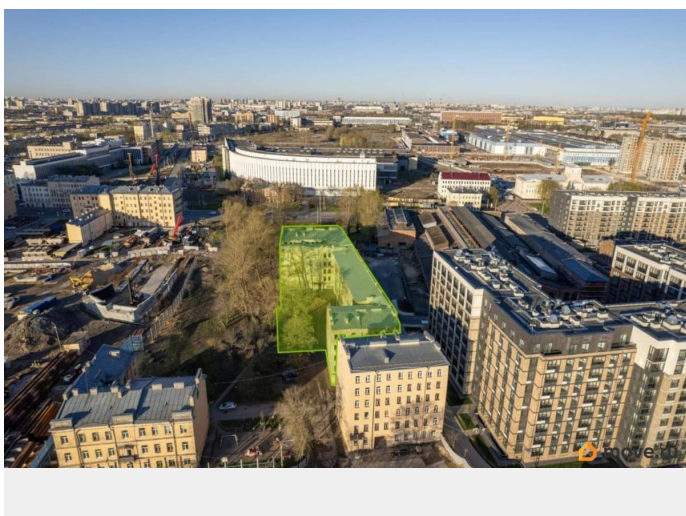

общественного транспорта - 139 м, метро «Елизаровская» - 1,08 км. Объект подходит для коммерческого использования. Реализация проходит на ЭТП Сбербанк АСТ. С подробной информацией вы можете ознакомиться на сайте ДОМ.РФ или позвонить нам по телефону. ДОМ.РФ - единственный агент РФ, который имеет право вовлекать в хозяйственный оборот неиспользуемые или используемые не по назначению объекты федерального имущества: земельные участки, здания, помещения согласно ФЗ 161 от 24.07.2008. География лотов, реализуемых на торгах, составляет более чем 90 регионов и является уникальной для РФ. [#8181722#]