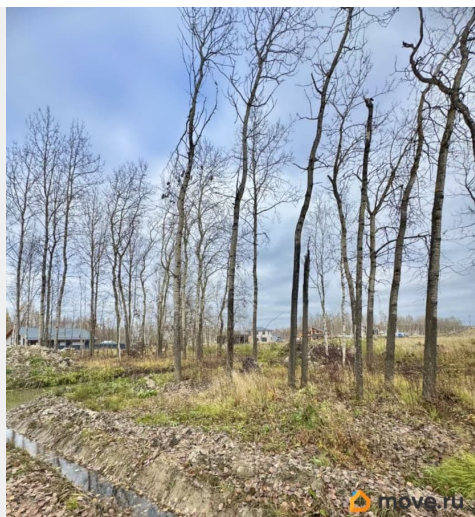

Детали объекта

Тип сделки

Продам

Раздел

[Земельные участки](#)

водопровод, канализация, электричество, газ

Описание

Участок в коттеджем посёлке «ПавловSKY». ПОДАРКИ: оборудованный строительный вагончик и биотуалет; Участок ИЖС; ПЕРВАЯ ОЧЕРЕДЬ (все уже построены вокруг), это здорово, так как вы заедете уже в готовую красивую структуру поселка, минуя коллективную стройку) РАСПОЛОЖЕНИЕ в самом центре красивейшего пешеходного променада (прилагаю фото проекта и расположение ЗУ на плане застройщика - такой красненький кружочек))). Вся красота: центральное озеленение - лицо застройщика, огоньки, качели, каменные витееватые тропинки прямо у ваших ворот. Соседи одни -

<https://spb.move.ru/objects/9292574009>

Анастасия Брылёва, Частный маклер

79817855527

для заметок

и уже поставили забор - сэкономьте на одной стороне забора))) РОВНАЯ ПОВЕРХНОСТЬ, всё готово к стройке, лишние деревья отсутствуют +++ ВСЕ КОММУНИКАЦИИ ПОДВЕДЕНЫ: вода, газ, электричество (15 кВт), интернет, имеется уличное освещение +++++Наш подрядчик предоставил нам скидку 30% на строительство 2го дома, скидка сохраняется для Покупателя участка Инфраструктура посёлка будет классной и гармоничной: костровые зоны, много зелени, беседки, система водоотведения вдоль дорожек, спортивные зоны и много много всего. О том, что рядом магазины, рестораны, горнолыжный курорт - Туттари парк, Московское шоссе, Павловский парк, 1500 метров до р.Ижора и так далее... писать не буду, так как уверена, что тот Покупатель, который рассматривает участок уже изучил всю инфраструктуру рядом и почитал о самом коттеджем посёлке. В общем, успевайте забрать свой кусочек счастья на нашей планете)))