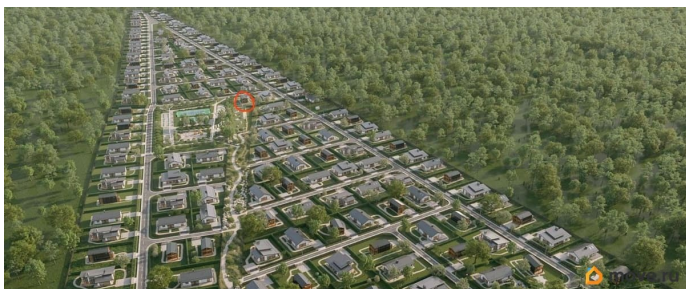

Детали объекта

Тип сделки

Продам

Раздел

[Земельные участки](#)

водопровод, канализация, электричество, газ

Описание

Участок в коттеджем посёлке «ПавловSKY». ПОДАРКИ: оборудованный строительный вагончик и биотуалет; Участок ИЖС; ПЕРВАЯ ОЧЕРЕДЬ (все уже построены вокруг), это здорово, так как вы заедете уже в готовую красивую структуру поселка, минуя коллективную стройку) РАСПОЛОЖЕНИЕ в самом центре красивейшего пешеходного променада (прилагаю фото проекта и расположение ЗУ на плане застройщика - такой красненький кружочек))). Вся красота: центральное озеленение - лицо застройщика, огоньки, качели, каменные витееватые тропинки прямо у ваших ворот. Соседи одни -

<https://spb.move.ru/objects/9292574009>

Анастасия Брылёва, Частный маклер

79817855527

для заметок

и уже поставили забор - сэкономьте на одной стороне забора))) РОВНАЯ ПОВЕРХНОСТЬ, всё готово к стройке, лишние деревья отсутствуют +++ ВСЕ КОММУНИКАЦИИ ПОДВЕДЕНЫ: вода, газ, электричество (15 кВт), интернет, имеется уличное освещение +++++Наш подрядчик предоставил нам скидку 30% на строительство 2го дома, скидка сохраняется для Покупателя участка Инфраструктура посёлка будет классной и гармоничной: костровые зоны, много зелени, беседки, система водоотведения вдоль дорожек, спортивные зоны и много много всего. О том, что рядом магазины, рестораны, горнолыжный курорт - Туттари парк, Московское шоссе, Павловский парк, 1500 метров до р.Ижора и так далее... писать не буду, так как уверена, что тот Покупатель, который рассматривает участок уже изучил всю инфраструктуру рядом и почитал о самом коттеджем посёлке. В общем, успевайте забрать свой кусочек счастья на нашей планете)))