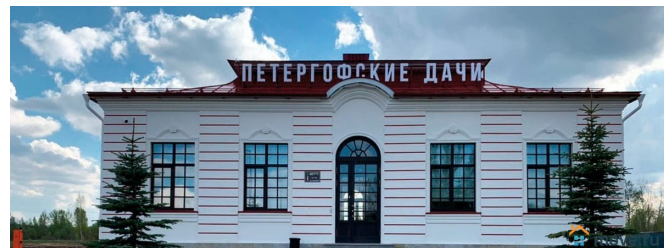

Санкт-Петербург

15 540 000 ₺

Санкт-Петербург

Округ

[СПБ, Петродворцовый район](#)

для заметок

Земельные участки

Площадь участка

12.95 соток