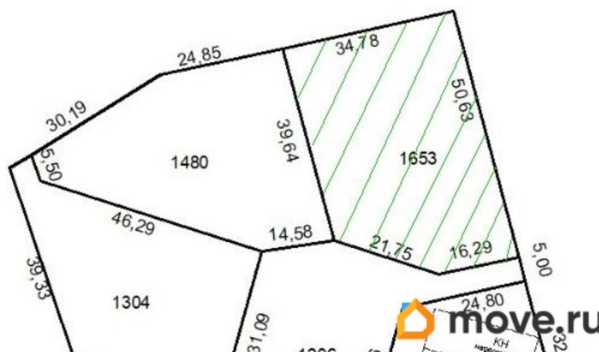

Описание

В центре Зеленогорска в 300 м от залива предлагается к продаже отличный земельный участок. Статус ИЖС, земли населенных пунктов. Все коммуникации: вода, газ, водопровод, канализация. Потрясающий воздух, шикарная природа, Финский залив! Просмотры в любое время.