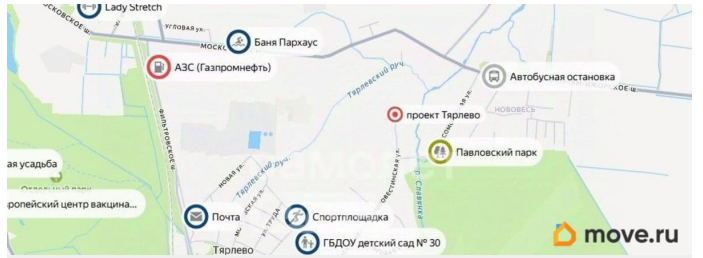

<https://spb.move.ru/objects/9291634343>

**Виктория Бакеева, Самолет Плюс**

**Тосно**

**79110411409**

для заметок

наследия и природных парков (Музей Заповедник Павловск, Царское село). Павловский парк является одним из крупнейших пейзажных парков, как России, так и Европы. Все необходимые инженерные сети — электричество, централизованный водопровод и освещение улиц — уже подведены к границам участков. Инфраструктура готова к подключению: вы выбираете проект — и начинаете строительство без лишних ожиданий. По всей территории посёлка проложен магистральный газопровод. Подключение доступно каждому участку, чтобы обеспечивать практичное отопление загородного дома. Архитектурных ограничений нет — здесь уместен и строгий современный минимализм, и сдержанная классика частной усадьбы. Вы самостоятельно управляете своим участком, без ежемесячных взносов и навязанных услуг. Только разумная автономия и городское обслуживание. Нет въезда на участок. Предусмотрены различные варианты оплаты. Звоните, записывайтесь на просмотр.