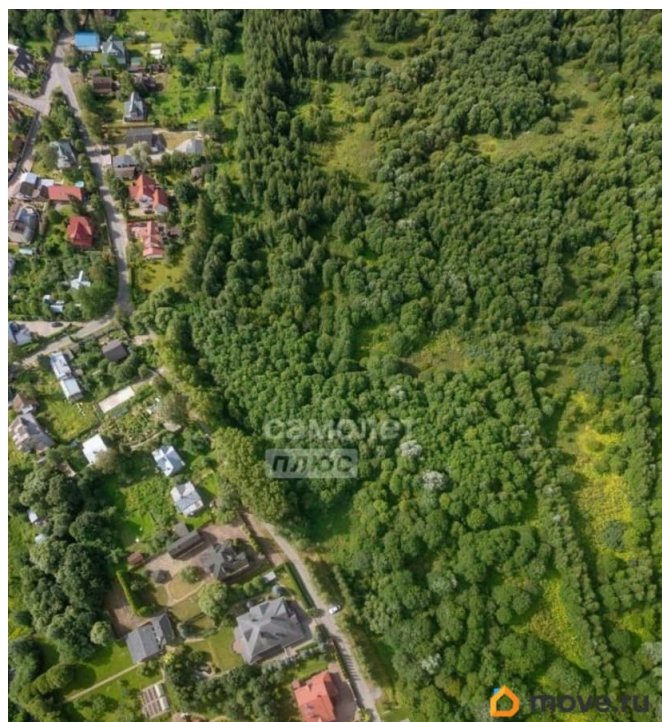

## Земельные участки

Площадь участка

20.92 соток

## Описание

Арт. 132704164 В продаже земельный участок в самом сердце Павловска - 20,92 соток с видом на лес, расположенный в границах Санкт-Петербурга, на удалении 20 км от КАД. Статус земель: ИЖС, Кадастровый номер: 78:42:0016129:138 Здесь есть все необходимое для комфортной жизни - образовательные и медицинские учреждения высокого уровня, сетевые супермаркеты, ТРЦ, пункты выдачи интернет-заказов, кафе и рестораны, досуговые и спортивные центры, салоны красоты и многое другое. Участок находится в тихом и уединённом месте в пешей доступности от объектов культурного

<https://spb.move.ru/objects/9291634343>

**Виктория Бакеева, Самолет Плюс**

**Тосно**

**79110411409**

для заметок

наследия и природных парков (Музей Заповедник Павловск, Царское село). Павловский парк является одним из крупнейших пейзажных парков, как России, так и Европы. Все необходимые инженерные сети — электричество, централизованный водопровод и освещение улиц — уже подведены к границам участков. Инфраструктура готова к подключению: вы выбираете проект — и начинаете строительство без лишних ожиданий. По всей территории посёлка проложен магистральный газопровод. Подключение доступно каждому участку, чтобы обеспечивать практичное отопление загородного дома. Архитектурных ограничений нет — здесь уместен и строгий современный минимализм, и сдержанная классика частной усадьбы. Вы самостоятельно управляете своим участком, без ежемесячных взносов и навязанных услуг. Только разумная автономия и городское обслуживание. Нет въезда на участок. Предусмотрены различные варианты оплаты. Звоните, записывайтесь на просмотр.