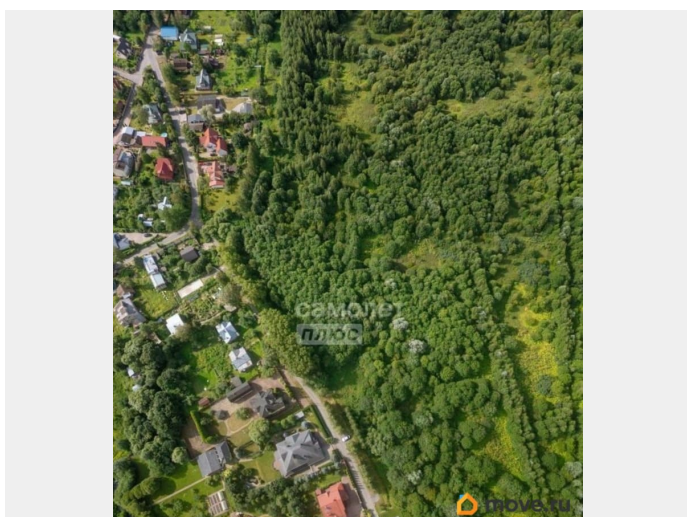

## Земельные участки

Площадь участка

20.92 соток

## Описание

Арт. 132704164 В продаже земельный участок в самом сердце Павловска - 20,92 соток с видом на лес, расположенный в границах Санкт-Петербурга, на удалении 20 км от КАД. Статус земель: ИЖС, Кадастровый номер: 78:42:0016129:138 Здесь есть все необходимое для комфортной жизни - образовательные и медицинские учреждения высокого уровня, сетевые супермаркеты, ТРЦ, пункты выдачи интернет-заказов, кафе и рестораны, досуговые и спортивные центры, салоны красоты и многое другое. Участок находится в тихом и уединённом месте в пешей доступности от объектов культурного

<https://spb.move.ru/objects/9291634343>

**Виктория Бакеева, Самолет Плюс**

**Тосно**

**79110411409**

для заметок

наследия и природных парков (Музей Заповедник Павловск, Царское село). Павловский парк является одним из крупнейших пейзажных парков, как России, так и Европы. Все необходимые инженерные сети — электричество, централизованный водопровод и освещение улиц — уже подведены к границам участков. Инфраструктура готова к подключению: вы выбираете проект — и начинаете строительство без лишних ожиданий. По всей территории посёлка проложен магистральный газопровод. Подключение доступно каждому участку, чтобы обеспечивать практичное отопление загородного дома. Архитектурных ограничений нет — здесь уместен и строгий современный минимализм, и сдержанная классика частной усадьбы. Вы самостоятельно управляете своим участком, без ежемесячных взносов и навязанных услуг. Только разумная автономия и городское обслуживание. Нет въезда на участок. Предусмотрены различные варианты оплаты. Звоните, записывайтесь на просмотр.