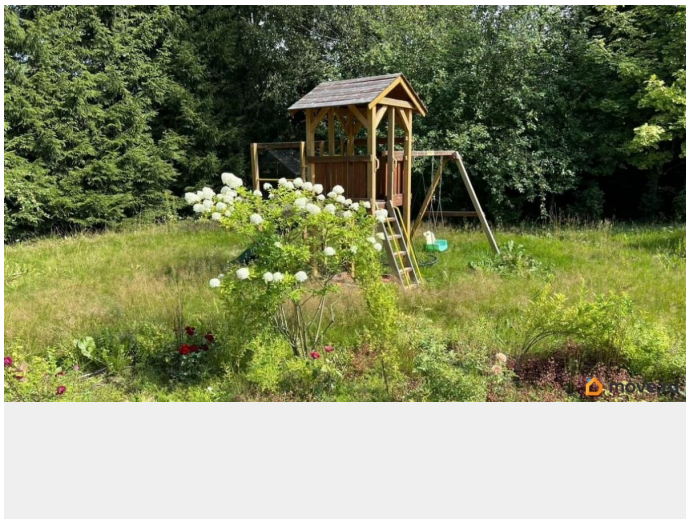

Move.ru - вся недвижимость России