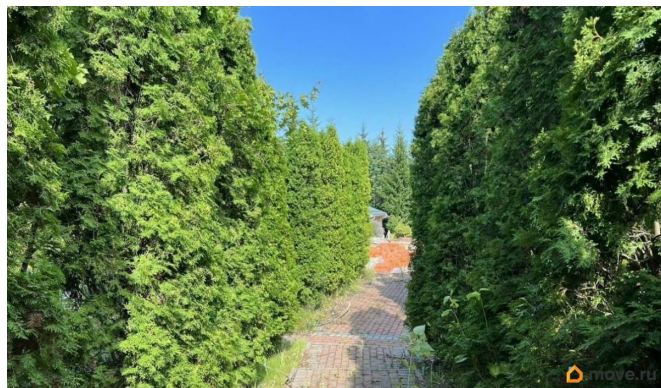

🕒 Создано: 26.09.2025 в 11:20

🔄 Обновлено: 26.09.2025 в 11:33

Санкт-Петербург, улица Некрасова, 43

24 999 000 ₹

Санкт-Петербург, улица Некрасова, 43

Округ

[СПБ, Выборгский район](#)

Улица

[улица Некрасова](#)

Земельные участки

Площадь участка

25 соток

Детали объекта

Тип сделки

Продам

Раздел

[Земельные участки](#)

водопровод, канализация, электричество, газ

Описание

Продам Лучшую локацию Верхнего Парголово! Очень тихое место! Асфальтированная дорога. На участок уже проведены: Центральное водоснабжение, Газ, Электричество 15кВт и два септика. На участке построен гостевой дом с подведенными коммуникациями. Уникальный ландшафтный дизайн, с прудом и водопадом. Потрясающий сад с многочисленными посадками. Участок ИЖС с правом строительства жилого дома, что является основным фактором при покупке земли в

<https://spb.move.ru/objects/9285220141>

Собственник

**79111470856,7981760
2179**

для заметок