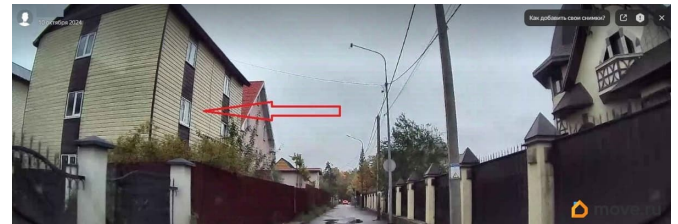

🕒 Создано: 28.11.2025 в 20:07

🔄 Обновлено: 16.12.2025 в 11:49

Санкт-Петербург, аллея 13-я, 15

14 600 000 ₽

Санкт-Петербург, аллея 13-я, 15

Округ

[СПБ, Кировский район](#)

Земельные участки

Площадь участка

4 соток

Детали объекта

Тип сделки

Продам

Раздел

[Земельные участки](#)

водопровод, канализация, электричество, газ

Описание

В подарок дом 9x12 в 3 этажа, 82% готовности, свободная планировка или 18 комнат. Можно зарегистрировать жилым или садовым. Ровный участок который можно перепланировать по вашему желанию. Хватает для парковки, зоны отдыха и маленького огорода. Можно увеличить за счет покупки соседних 4 соток. Рядом с въездом в СНТ, у центрального перекрестка. От метро - 10 мин пешком (Проспект Ветеранов). Станции электричек Дачное и Ульянка 13 мин пешком (Балтийский вокзал - Петергоф - Сосновый бор). Недалеко детская площадка. Далеко от шумного КАД. Не

<https://spb.move.ru/objects/9286969708>

Собственник

79117611954

для заметок