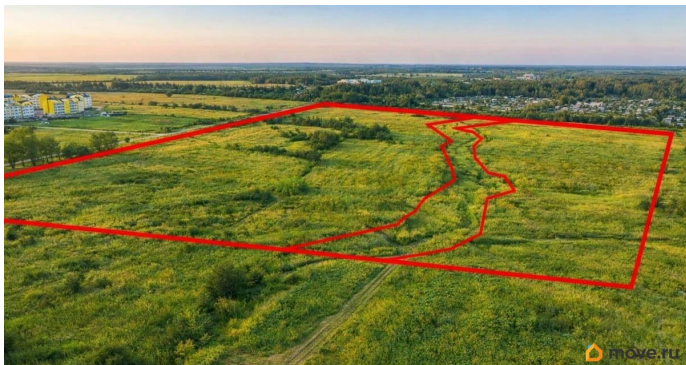

УНИКАЛЬНАЯ ЛОКАЦИЯ

Земельные участки расположены в историческом