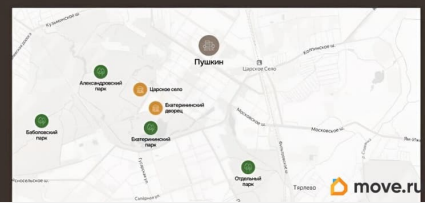

ТРАНСПОРТНАЯ ДОСТУПНОСТЬ

15 км до КАД. В шаговой доступности школы, детсады