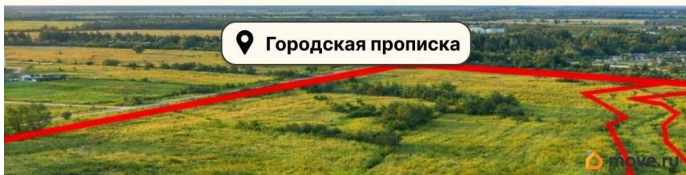

Александровский II

Участок под ИЖС
в центре Пушкина СПб

Городская прописка

ПЛАН ПОСЕЛКА

190 УЧАСТКОВ 6-13 СЮТОВ 30 ГЕКТАРОВ