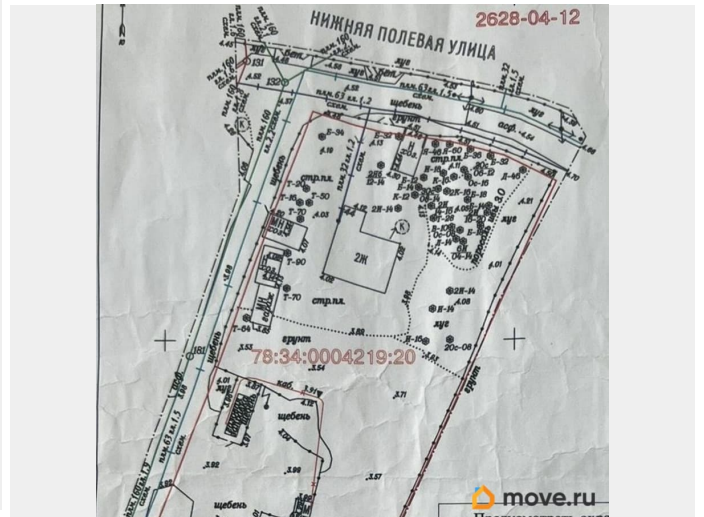

Возможен торг.

Move.ru - вся недвижимость России