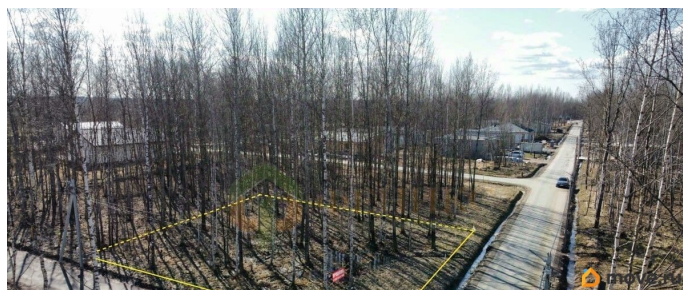

Детали объекта

Тип сделки

Продам

Раздел

[Земельные участки](#)

водопровод, электричество, газ

Описание

Мечтаете о собственном доме и жизнь в окружении дворцов и парков: Ваш участок в Павловске СПб, в поселке бизнес-класса Павловск-SKY, продам участок 10 соток. Подходит под строительство льготной семейной ипотеки. ЗЕМЛИ НАСЕЛЕННЫХ ПУНКТОВ Для ценителей комфорта, однородного окружения и безопасности, продается большой участок для строительства дома. Въезд по пропускам, по траспордеру собственника.

Асфальтированные дороги с односторонним движением обеспечивает безопасное передвижение по поселку. Участок правильной формы (30x35), ровный, высокий. Соседи только с двух сторон. Можно по

<https://spb.move.ru/objects/9293226446>

Сергей Николаев, Феникс

Недвижимость

79812021845

для заметок

желанию выбрать с какой стороны делать заезд. Можно увеличить до 19 соток. Коммуникации уже оплачены и подключены к участку: - ГАЗ, подключен к участку - Центральный водопровод от Артезианской скважины - Электричество от ЛенЭнерго 15 кВт. - скоростной Интернет оптоволокно - Освещение улиц Прямые договоры со снабжающими организациями. Утвержден единый стиль застройки. Видеонаблюдение, регулярная уборка и патрулирование улиц. Для безопасности вас и детей организовано одностороннее движение. Кадастровый номер: 78:42:0016302:14180 В 10-и минутах сетевые магазины: Пятерочка, ВкусВилл, Винотека, пекарня, действует доставка, до метро Московская 25 минут, Пулковое 35 минут. Собственность. Межевание сделано. Сделан вынос границ, стоят колышки. Звоните. В этом окружении: Глинка, Федоровское, Тярлево, Грачевка, Онегин Парк, Пушкин Номер объекта: #1/805386/82