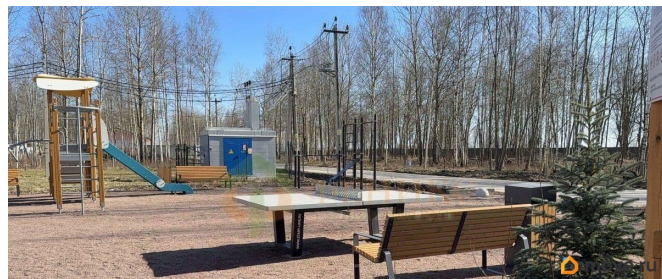

Создано: 02.04.2026 в 16:30

Обновлено: 03.04.2026 в 21:16

4 400 000 ₪

Округ

[СПБ, Пушкинский район](#)

Земельные участки

Площадь участка

9.92 соток

Детали объекта

Тип сделки

Продам

Раздел

[Земельные участки](#)

водопровод, электричество, газ

Описание

Мечтаете о собственном доме и жизнь в окружении дворцов и парков: Ваш участок в Павловске СПб, в поселке бизнес-класса Павловск-SKY, продам участок 10 соток. Подходит под строительство льготной семейной ипотеки. ЗЕМЛИ НАСЕЛЕННЫХ ПУНКТОВ Для ценителей комфорта, однородного окружения и безопасности, продается большой участок для строительства дома. Въезд по пропускам, по траспордеру собственника.

Асфальтированные дороги с односторонним движением обеспечивает безопасное передвижение по поселку. Участок правильной формы (30x35), ровный, высокий. Соседи только с двух сторон. Можно по

<https://spb.move.ru/objects/9293226446>

Сергей Николаев, Феникс

Недвижимость

79812021845

для заметок