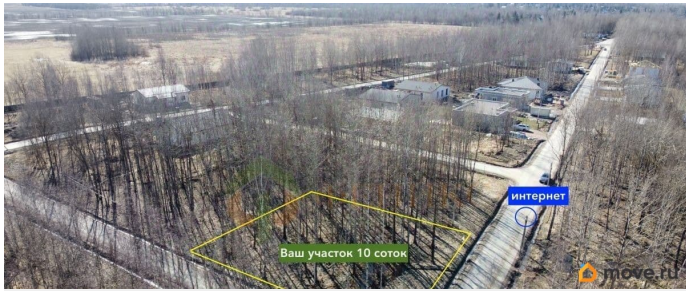

Детали объекта

Тип сделки

Продам

Раздел

[Земельные участки](#)

водопровод, электричество, газ

Описание

Мечтаете о собственном доме и жизнь в окружении дворцов и парков: Ваш участок в Павловске СПб, в поселке бизнес-класса Павловск-SKY, продам участок 10 соток. Подходит под строительство льготной семейной ипотеки. ЗЕМЛИ НАСЕЛЕННЫХ ПУНКТОВ Для ценителей комфорта, однородного окружения и безопасности, продается большой участок для строительства дома. Въезд по пропускам, по траспордеру собственника.

Асфальтированные дороги с односторонним движением обеспечивает безопасное передвижение по поселку. Участок правильной формы (30x35), ровный, высокий. Соседи только с двух сторон. Можно по

<https://spb.move.ru/objects/9293226446>

Сергей Николаев, Феникс

Недвижимость

79812021845

для заметок

желанию выбрать с какой стороны делать заезд. Можно увеличить до 19 соток. Коммуникации уже оплачены и подключены к участку: - ГАЗ, подключен к участку - Центральный водопровод от Артезианской скважины - Электричество от ЛенЭнерго 15 кВт. - скоростной Интернет оптоволокно - Освещение улиц Прямые договоры со снабжающими организациями. Утвержден единый стиль застройки. Видеонаблюдение, регулярная уборка и патрулирование улиц. Для безопасности вас и детей организовано одностороннее движение. Кадастровый номер: 78:42:0016302:14180 В 10-и минутах сетевые магазины: Пятерочка, ВкусВилл, Винотека, пекарня, действует доставка, до метро Московская 25 минут, Пулковое 35 минут. Собственность. Межевание сделано. Сделан вынос границ, стоят колышки. Звоните. В этом окружении: Глинка, Федоровское, Тярлево, Грачевка, Онегин Парк, Пушкин Номер объекта: #1/805386/82