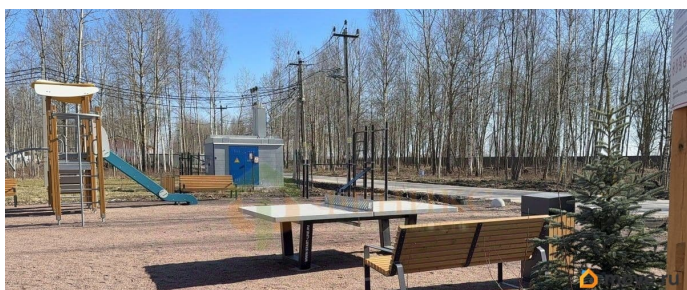

желанию выбрать с какой стороны делать заезд. Можно увеличить до 19 соток. Коммуникации уже оплачены и подключены к участку: - ГАЗ, подключен к участку - Центральный водопровод от Артезианской скважины - Электричество от ЛенЭнерго 15 кВт. - скоростной Интернет оптоволокно - Освещение улиц Прямые договоры со снабжающими организациями. Утвержден единый стиль застройки. Видеонаблюдение, регулярная уборка и патрулирование улиц. Для безопасности вас и детей организовано одностороннее движение. Кадастровый номер: 78:42:0016302:14180 В 10-и минутах сетевые магазины: Пятерочка, ВкусВилл, Винотека, пекарня, действует доставка, до метро Московская 25 минут, Пулковое 35 минут. Собственность. Межевание сделано. Сделан вынос границ, стоят колышки. Звоните. В этом окружении: Глинка, Федоровское, Тярлево, Грачевка, Онегин Парк, Пушкин Номер объекта: #1/805386/82