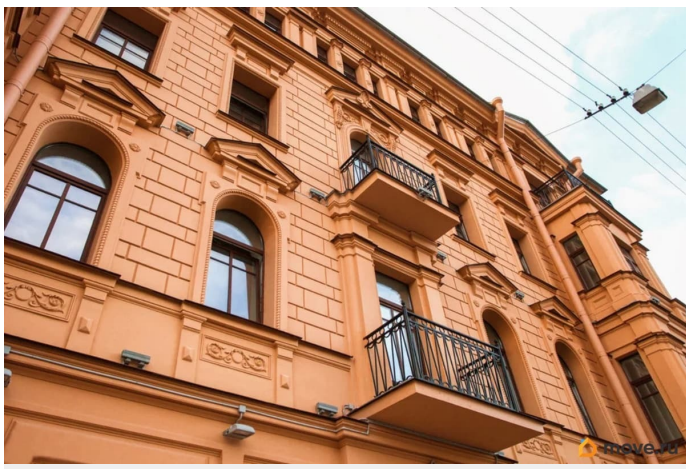

Новый дом в двух шагах от Новой Голландии! Просторный, светлый апартамент свободной планировки, 9 окон в пол! Исторический корпус. Близость Невы, Мариинского театра, тенистого променада Конногвардейского бульвара. Прислать Вам презентацию, где все 2 фото с планировкой? Напишите, позвоните, пожалуйста нам!