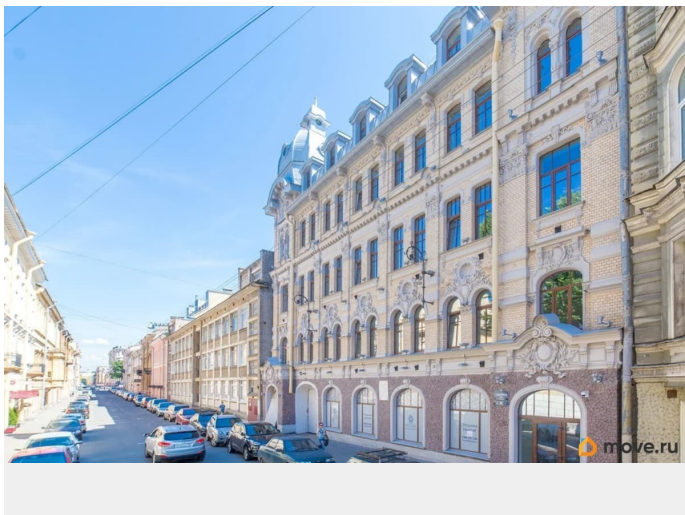

🕒 Создано: 24.03.2026 в 00:39

🔄 Обновлено: 16.04.2026 в 00:39

Рысев Леонид Юрьевич

7(812)648-21-42

**Санкт-Петербург, территория Горелово,
Набережная улица, 15**

64 974 000 ₽

Санкт-Петербург, территория Горелово, Набережная улица,
15

Новый дом в двух шагах от Новой Голландии! Просторный, светлый апартамент свободной планировки, 9 окон в пол! Исторический корпус. Близость Невы, Мариинского театра, тенистого променада Конногвардейского бульвара. Прислать Вам презентацию, где все 2 фото с планировкой? Напишите, позвоните, пожалуйста нам!