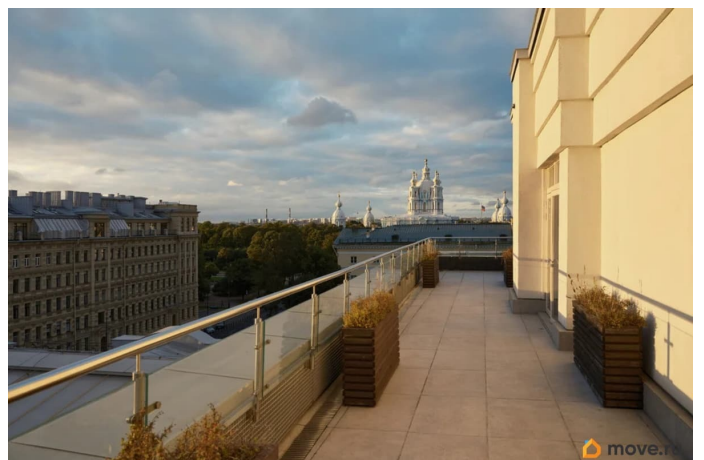

больше чем адрес. Это пространство, где жизнь течёт спокойно, красиво и свободно. Общая площадь 191,1 м + терраса 118 м (приведенная площадь 35,4 м). Стоимость за метр рассчитана включая приведенную площадь.