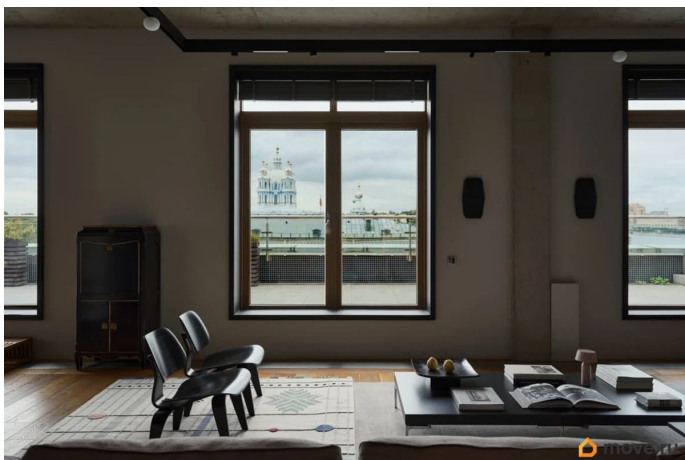

больше чем адрес. Это пространство, где жизнь течёт спокойно, красиво и свободно. Общая площадь 191,1 м + терраса 118 м (приведенная площадь 35,4 м). Стоимость за метр рассчитана включая приведенную площадь.