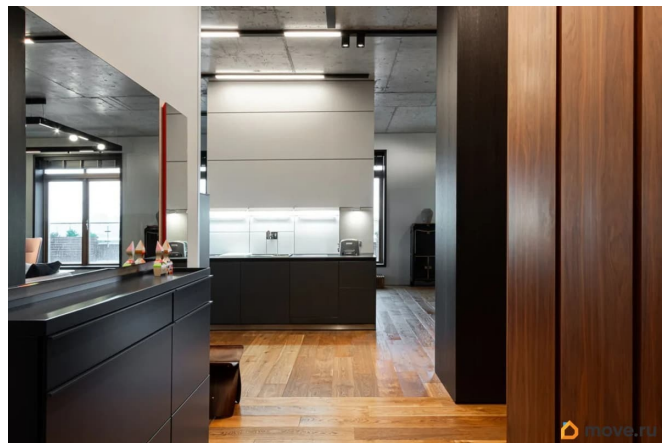

Строение

Кирпичное

Покупка в ипотеку

да

возможна ипотека

для заметок

Описание

Стильный пентхаус с видом на Смольный! Правительство, Нева и сад как на ладони. Шедевр от Евгения Нейманда! Лучшие бренды – Bulthaup, Gaggenau, Miele. Терраса. Камин. Потолки 3,3м. В гостиной 6 огромных окон от пола! Прислать Вам презентацию, где все 32 фото с планировкой? Напишите, позвоните, пожалуйста нам! Редко когда квартира соединяет архитектуру, качество исполнения и городские панорамы так гармонично. Интерьер выдержан в модернистском стиле: чистые линии, светлое пространство и тщательно продуманная функциональность. Пространство для встреч: кухня Bulthaup с техникой Gaggenau и Gutman — для тех, кто воспринимает готовку как искусство. Столовая для долгих ужинов с друзьями, где Смольный становится частью интерьера. Гостиная с современным итальянским дровяным камином и библиотекой — место, куда хочется возвращаться. Высокие потолки и огромные окна дают пространству гостиной свет и воздух. Приватные пространства: просторная детская комната с двумя большими окнами, мастер-спальня с домашним кинотеатром Marantz, гардеробной и ванной, отделанной редкой яхтенной древесиной. Здесь всё создано без компромиссов: лучшие технологии, европейские стандарты и авторский контроль. Используются разные породы натурального дерева и премиальные материалы. Просторная терраса — Ваш личный горизонт абсолютной свободы. Город раскрывается перед вами: Смольный собор, Нева, парки, бескрайнее небо. Никто не видит Вас, а Вы видите всё. В проекте квартиры согласована возможность создать на террасе зимний сад. Этот пентхаус —