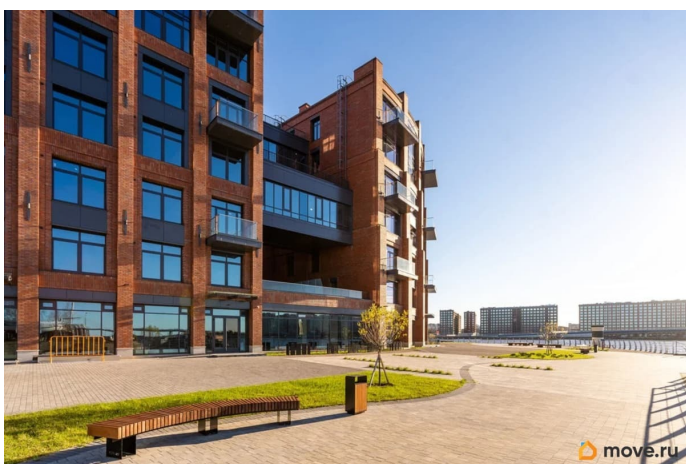

**, Санкт-Петербург, улица петровская  
коса, 6**

**109 500 000 ₹**

, Санкт-Петербург, улица петровская коса, 6

Улица

[Петровская коса](#)

## Описание

Вид на яхты, воду и променад! Идеальная семейная квартира. Можно сделать 5 спален. Много окон, воздуха и света. Новый стильный дом в двух шага от Крестовского. Прислать Вам презентацию, где все 12 фото с планировкой? Напишите, позвоните, пожалуйста нам! Отличная квартира для дружной семьи. Планировка уже сейчас хороша и продумана. Включает в себя гостеприимный холл с гостевой ванной комнатой, мастер-спальню со своей ванной комнатой, отдельный детский блок, включающий в себя две спальни и еще одну спальня со своей большой ванной комнатой, которая может быть как гостевой спальней, так и кабинетом. Изюминка квартира — это просторная кухня-гостиная с видом на променад и яхты. Можно любоваться как видом на воду, так и на благоустроенную территорию комплекса. Детский сад является частью комплекса и расположен на закрытой, охраняемой и обособленной территории. Безопасность на высшем уровне. Надежная охрана, системы видеонаблюдения, контроля и управления доступом — все здесь призвано обеспечить Ваш покой и уединение. Купите и живите счастливо. Общая площадь 165 м + лоджия 5,2 м (приведенная площадь = 1,6 м). Стоимость за метр рассчитана включая приведенную площадь.