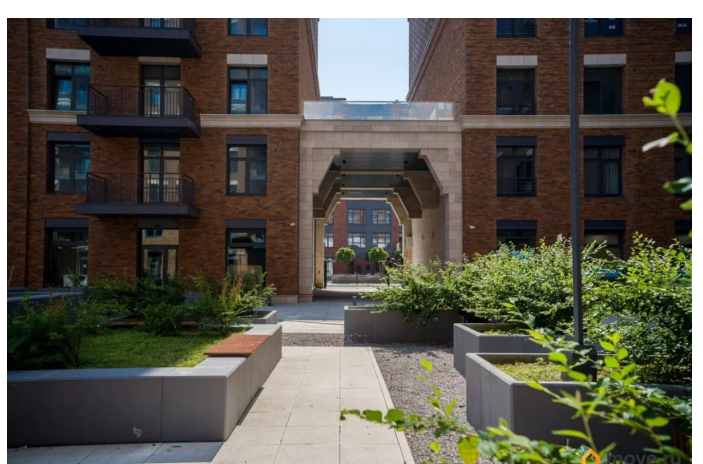

## Описание

Вид на яхты, воду и променад! Идеальная семейная квартира. Можно сделать 5 спален. Много окон, воздуха и света. Новый стильный дом в двух шага от Крестовского. Прислать Вам презентацию, где все 12 фото с планировкой? Напишите, позвоните, пожалуйста нам! Отличная квартира для дружной семьи. Планировка уже сейчас хороша и продумана. Включает в себя гостеприимный холл с гостевой ванной комнатой, мастер-спальню со своей ванной комнатой, отдельный детский блок, включающий в себя две спальни и еще одну спальня со своей большой ванной комнатой, которая может быть как гостевой спальней, так и кабинетом. Изюминка квартира — это просторная кухня-гостиная с видом на променад и яхты. Можно любоваться как видом на воду, так и на благоустроенную территорию комплекса. Детский сад является частью комплекса и расположен на закрытой, охраняемой и обособленной территории. Безопасность на высшем уровне. Надежная охрана, системы видеонаблюдения, контроля и управления доступом — все здесь призвано обеспечить Ваш покой и уединение. Купите и живите счастливо. Общая площадь 165 м + лоджия 5,2 м (приведенная площадь = 1,6 м). Стоимость за метр рассчитана включая приведенную площадь.