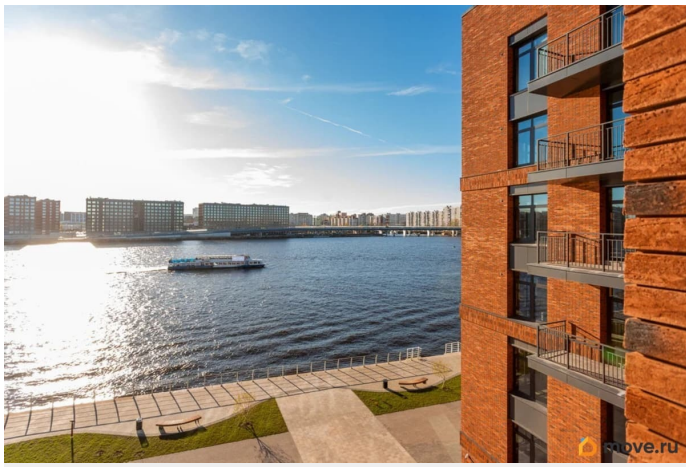

## Описание

Вид на яхты, воду и променад! Идеальная семейная квартира. Можно сделать 5 спален. Много окон, воздуха и света. Новый стильный дом в двух шага от Крестовского. Прислать Вам презентацию, где все 12 фото с планировкой? Напишите, позвоните, пожалуйста нам! Отличная квартира для дружной семьи. Планировка уже сейчас хороша и продумана. Включает в себя гостеприимный холл с гостевой ванной комнатой, мастер-спальню со своей ванной комнатой, отдельный детский блок, включающий в себя две спальни и еще одну спальня со своей большой ванной комнатой, которая может быть как гостевой спальней, так и кабинетом. Изюминка квартира — это просторная кухня-гостиная с видом на променад и яхты. Можно любоваться как видом на воду, так и на благоустроенную территорию комплекса. Детский сад является частью комплекса и расположен на закрытой, охраняемой и обособленной территории. Безопасность на высшем уровне. Надежная охрана, системы видеонаблюдения, контроля и управления доступом — все здесь призвано обеспечить Ваш покой и уединение. Купите и живите счастливо. Общая площадь 165 м + лоджия 5,2 м (приведенная площадь = 1,6 м). Стоимость за метр рассчитана включая приведенную площадь.