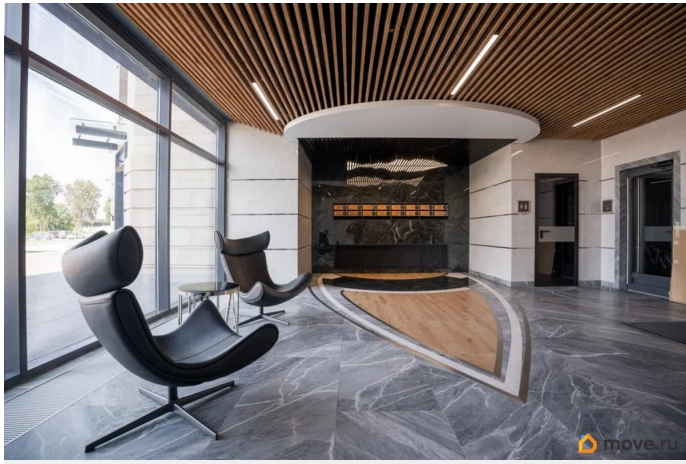

## Описание

Вид на яхты, воду и променад! Идеальная семейная квартира. Можно сделать 5 спален. Много окон, воздуха и света. Новый стильный дом в двух шага от Крестовского. Прислать Вам презентацию, где все 12 фото с планировкой? Напишите, позвоните, пожалуйста нам! Отличная квартира для дружной семьи. Планировка уже сейчас хороша и продумана. Включает в себя гостеприимный холл с гостевой ванной комнатой, мастер-спальню со своей ванной комнатой, отдельный детский блок, включающий в себя две спальни и еще одну спальня со своей большой ванной комнатой, которая может быть как гостевой спальней, так и кабинетом. Изюминка квартира — это просторная кухня-гостиная с видом на променад и яхты. Можно любоваться как видом на воду, так и на благоустроенную территорию комплекса. Детский сад является частью комплекса и расположен на закрытой, охраняемой и обособленной территории. Безопасность на высшем уровне. Надежная охрана, системы видеонаблюдения, контроля и управления доступом — все здесь призвано обеспечить Ваш покой и уединение. Купите и живите счастливо. Общая площадь 165 м + лоджия 5,2 м (приведенная площадь = 1,6 м). Стоимость за метр рассчитана включая приведенную площадь.