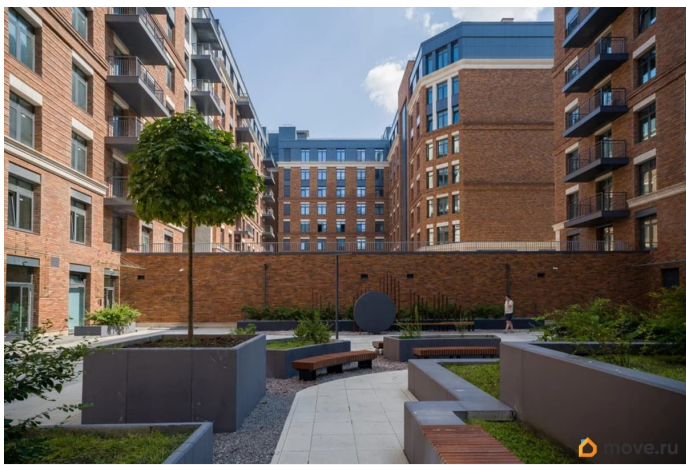

## Описание

Вид на яхты, воду и променад! Идеальная семейная квартира. Можно сделать 5 спален. Много окон, воздуха и света. Новый стильный дом в двух шага от Крестовского. Прислать Вам презентацию, где все 12 фото с планировкой? Напишите, позвоните, пожалуйста нам! Отличная квартира для дружной семьи. Планировка уже сейчас хороша и продумана. Включает в себя гостеприимный холл с гостевой ванной комнатой, мастер-спальню со своей ванной комнатой, отдельный детский блок, включающий в себя две спальни и еще одну спальня со своей большой ванной комнатой, которая может быть как гостевой спальней, так и кабинетом. Изюминка квартира — это просторная кухня-гостиная с видом на променад и яхты. Можно любоваться как видом на воду, так и на благоустроенную территорию комплекса. Детский сад является частью комплекса и расположен на закрытой, охраняемой и обособленной территории. Безопасность на высшем уровне. Надежная охрана, системы видеонаблюдения, контроля и управления доступом — все здесь призвано обеспечить Ваш покой и уединение. Купите и живите счастливо. Общая площадь 165 м + лоджия 5,2 м (приведенная площадь = 1,6 м). Стоимость за метр рассчитана включая приведенную площадь.