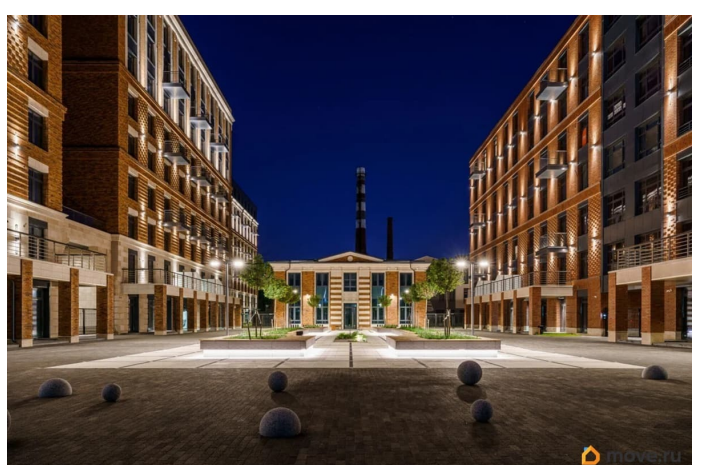

## Описание

Вид на яхты, воду и променад! Идеальная семейная квартира. Можно сделать 5 спален. Много окон, воздуха и света. Новый стильный дом в двух шага от Крестовского. Прислать Вам презентацию, где все 12 фото с планировкой? Напишите, позвоните, пожалуйста нам! Отличная квартира для дружной семьи. Планировка уже сейчас хороша и продумана. Включает в себя гостеприимный холл с гостевой ванной комнатой, мастер-спальню со своей ванной комнатой, отдельный детский блок, включающий в себя две спальни и еще одну спальня со своей большой ванной комнатой, которая может быть как гостевой спальней, так и кабинетом. Изюминка квартира — это просторная кухня-гостиная с видом на променад и яхты. Можно любоваться как видом на воду, так и на благоустроенную территорию комплекса. Детский сад является частью комплекса и расположен на закрытой, охраняемой и обособленной территории. Безопасность на высшем уровне. Надежная охрана, системы видеонаблюдения, контроля и управления доступом — все здесь призвано обеспечить Ваш покой и уединение. Купите и живите счастливо. Общая площадь 165 м + лоджия 5,2 м (приведенная площадь = 1,6 м). Стоимость за метр рассчитана включая приведенную площадь.