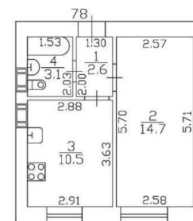

Улица

[шоссе Московское](#)

Квартира

Количество комнат

1

Жилая площадь

14.7 м²

Площадь кухни

10.5 м²

Общая площадь

30.9 м²

Этаж

2/9

Детали объекта

Тип сделки

Продам

ГОТОВЫЕ КВАРТИРЫ

Дом сдан

Количество комнат	1
Общая площадь	30.9 м ²
Этаж	2

Move.ru - вся недвижимость России