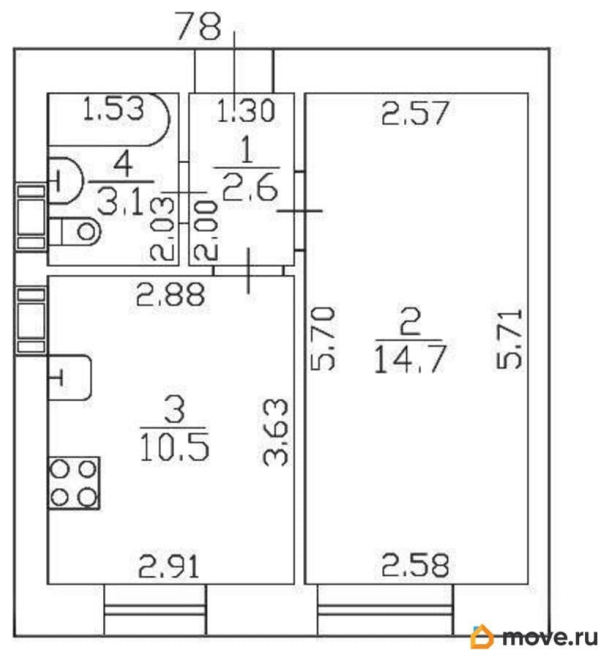

🕒 Создано: 17.11.2025 в 17:02

🔄 Обновлено: 12.12.2025 в 01:03

Отдел продаж, частное лицо

7(812)214-38-14

**Санкт-Петербург, Пушкинский район,
посёлок Шушары, Московское шоссе,
256к5**

4 463 700 ₽

Санкт-Петербург, Пушкинский район, посёлок Шушары,
Московское шоссе, 256к5

Улица

[шоссе Московское](#)

Квартира

Количество комнат

1

Жилая площадь

14.7 м²

Площадь кухни

10.5 м²

Общая площадь

30.9 м²

Этаж

2/9

Детали объекта

Тип сделки

Продам

Раздел

[Квартиры](#)

Строение

Кирпичное

Квартира в новостройке

для заметок