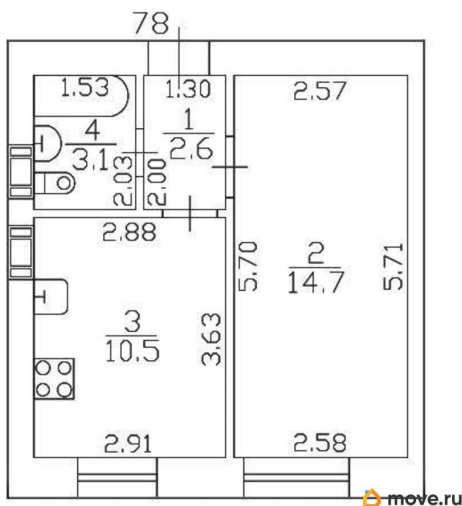

Улица

[шоссе Московское](#)

Квартира

Количество комнат

1

Жилая площадь

14.7 м²

Площадь кухни

10.5 м²

Общая площадь

30.9 м²

Этаж

2/9

Детали объекта

Тип сделки

Продам

ГОТОВЫЕ КВАРТИРЫ

Дом сдан

Количество комнат	1
Общая площадь	30.9 м ²
Этаж	2

Move.ru - вся недвижимость России