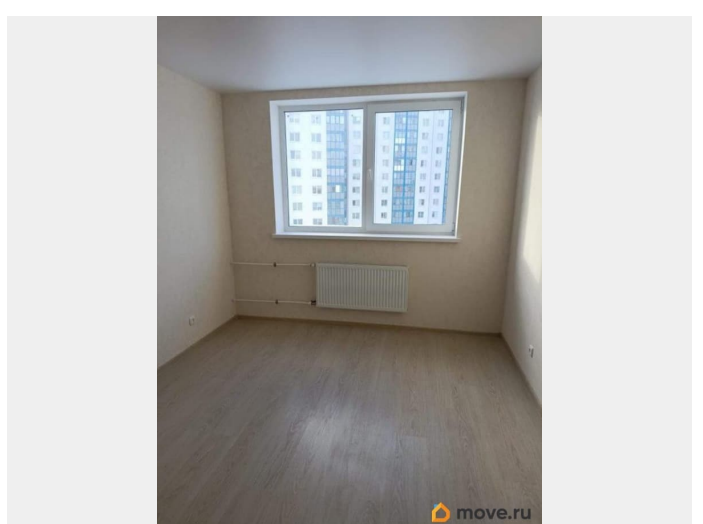

Квартира в новостройке

да

Описание

Продается 1-комн. квартира, площадью 35.3 м2. Жилая площадь 16.25 кв. м, кухня 10.36 кв. м, ремонта нет, комнаты изолированные. Квартира располагается на 10 этаже 11-этажного монолитного дома. [#7735724#]