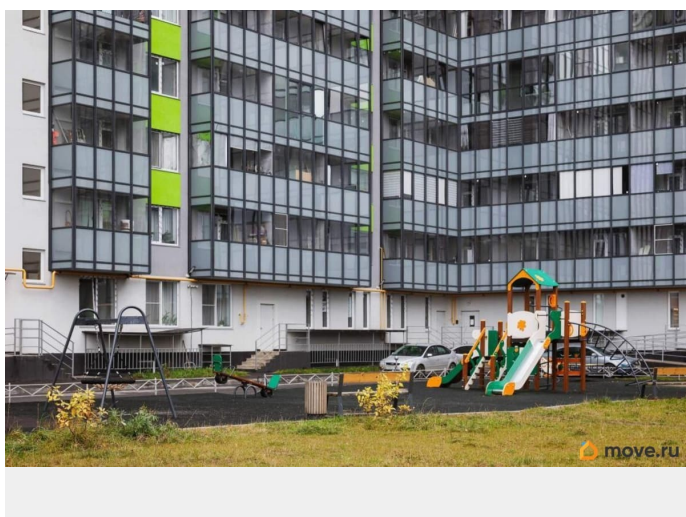

Монолитное

Квартира в новостройке

да

Описание

Продается 1-комн. квартира, площадью 35.3 м2. Жилая площадь 16.25 кв. м, кухня 10.36 кв. м, ремонта нет, комнаты изолированные. Квартира располагается на 10 этаже 11-этажного монолитного дома. [#7735724#]