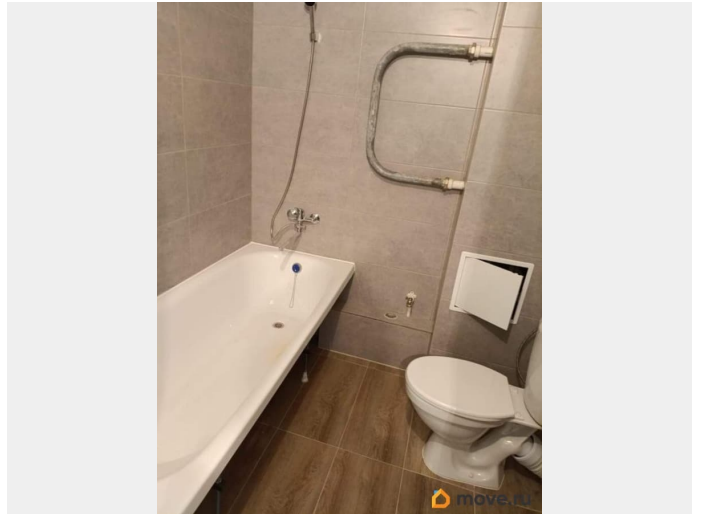

move.ru

ГОТОВЫЕ КВАРТИРЫ

Дом сдан

Количество комнат 1
Общая площадь 35.3 м²
Этаж 10

move.ru

move.ru

move.ru

move.ru

move.ru

move.ru

move.ru