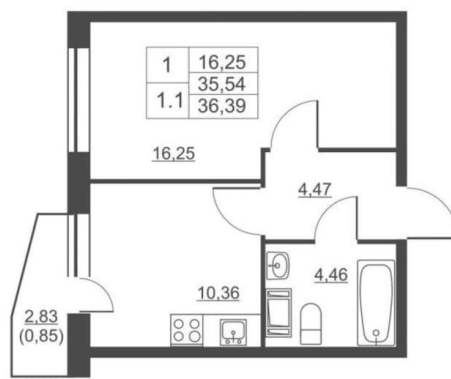

1

Жилая площадь

16.25 м²

Площадь кухни

10.36 м²

Общая площадь

35.3 м²

Этаж

Монолитное

Квартира в новостройке

да

Описание

Продается 1-комн. квартира, площадью 35.3 м2. Жилая площадь 16.25 кв. м, кухня 10.36 кв. м, ремонта нет, комнаты изолированные. Квартира располагается на 10 этаже 11-этажного монолитного дома. [#7735724#]

move.ru

ГОТОВЫЕ КВАРТИРЫ

Дом сдан

Количество комнат 1
Общая площадь 35.3 м²
Этаж 10

move.ru

move.ru

move.ru

move.ru