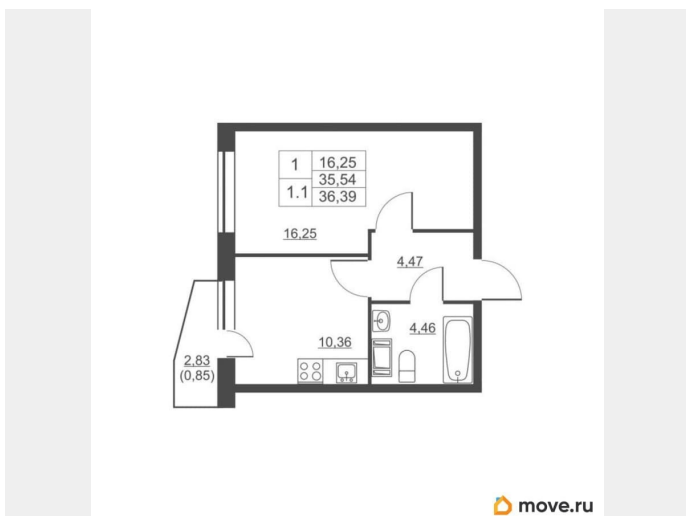

Жилая площадь

16.25 м²

Площадь кухни

10.36 м²

Общая площадь

35.3 м²

Этаж

10/11

Квартира в новостройке

да

Описание

Продается 1-комн. квартира, площадью 35.3 м2. Жилая площадь 16.25 кв. м, кухня 10.36 кв. м, ремонта нет, комнаты изолированные. Квартира располагается на 10 этаже 11-этажного монолитного дома. [#7735724#]