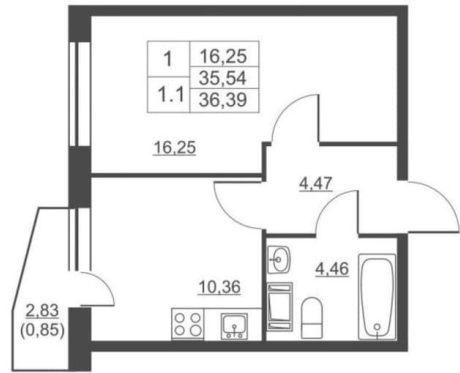

Отдел продаж, частное лицо

7(812)214-47-35

🕒 Создано: 20.12.2025 в 01:03

Обновлено: 03.04.2026 в 01:05

Ленинградская область, Всеволожский район, городской посёлок имени Свердлова, Западный проезд, 13/1

4 634 000 ₽

Ленинградская область, Всеволожский район, городской посёлок имени Свердлова, Западный проезд, 13/1

Улица

[проезд Западный](#)

Шоссе

[Шлиссельбургское](#)

Квартира

Количество комнат

1

Жилая площадь

16.25 м²

Площадь кухни

10.36 м²

Общая площадь

35.3 м²

Этаж

10/11

Детали объекта

Тип сделки

Продам

Раздел

[Квартиры](#)

Строение

для заметок