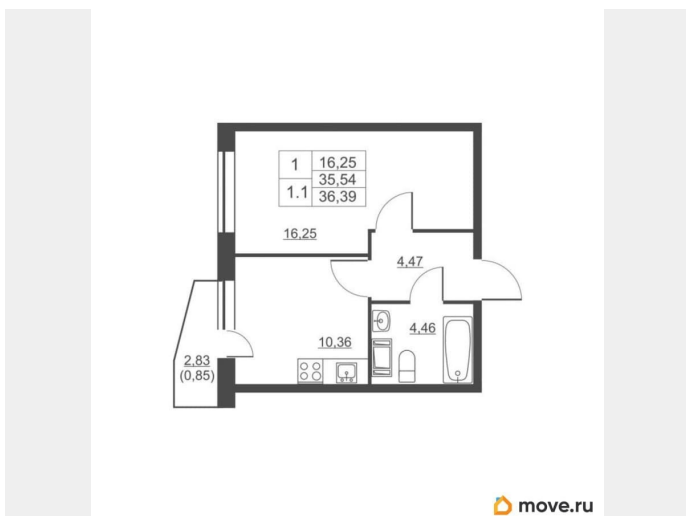

1

Жилая площадь

16.25 м²

Площадь кухни

10.36 м²

Общая площадь

35.3 м²

Этаж

Монолитное

Квартира в новостройке

да

Описание

Продается 1-комн. квартира, площадью 35.3 м2. Жилая площадь 16.25 кв. м, кухня 10.36 кв. м, ремонта нет, комнаты изолированные. Квартира располагается на 10 этаже 11-этажного монолитного дома. [#7735724#]