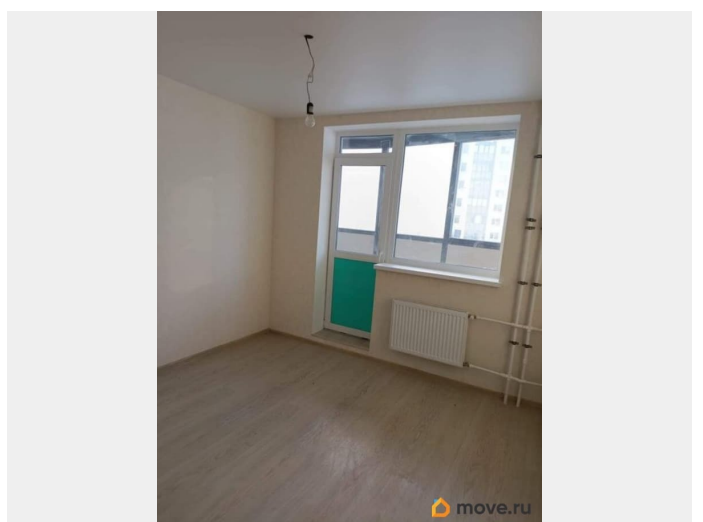

Монолитное

Квартира в новостройке

да

Описание

Продается 1-комн. квартира, площадью 35.3 м2. Жилая площадь 16.25 кв. м, кухня 10.36 кв. м, ремонта нет, комнаты изолированные. Квартира располагается на 10 этаже 11-этажного монолитного дома. [#7735724#]