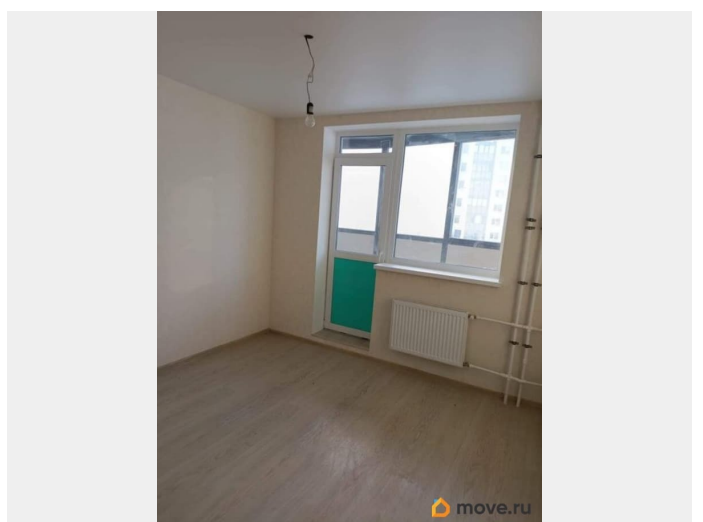

Квартира в новостройке

да

Описание

Продается 1-комн. квартира, площадью 35.3 м2. Жилая площадь 16.25 кв. м, кухня 10.36 кв. м, ремонта нет, комнаты изолированные. Квартира располагается на 10 этаже 11-этажного монолитного дома. [#7735724#]