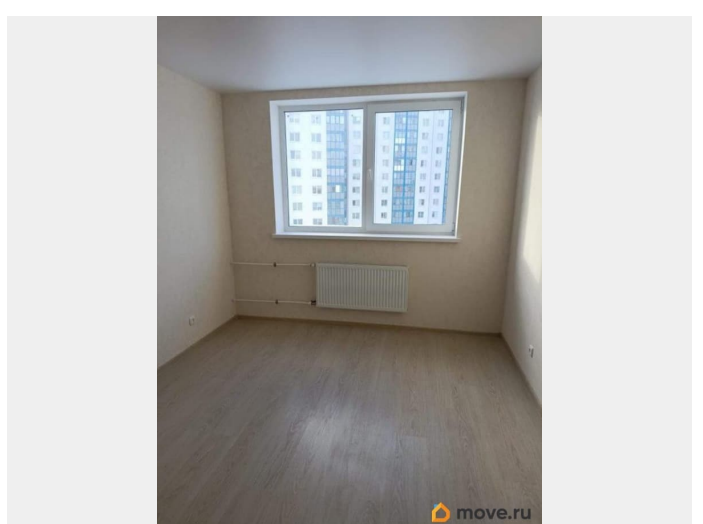

Монолитное

Квартира в новостройке

да

Описание

Продается 1-комн. квартира, площадью 35.3 м2. Жилая площадь 16.25 кв. м, кухня 10.36 кв. м, ремонта нет, комнаты изолированные. Квартира располагается на 10 этаже 11-этажного монолитного дома. [#7735724#]