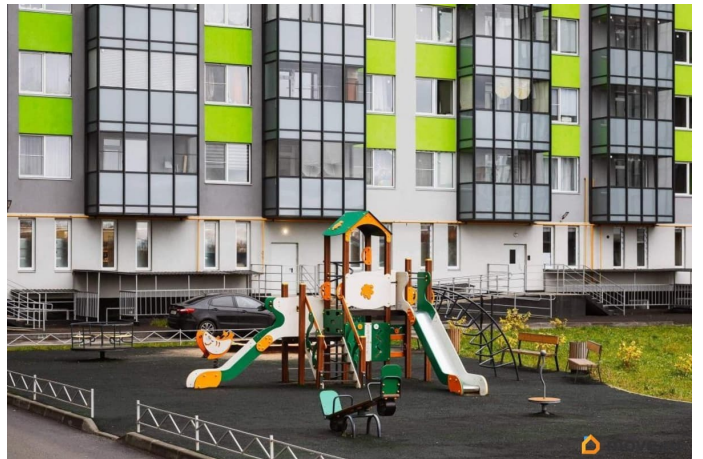

ГОТОВЫЕ КВАРТИРЫ

Дом сдан

Количество комнат	1
Общая площадь	34.2 м²
Этаж	10