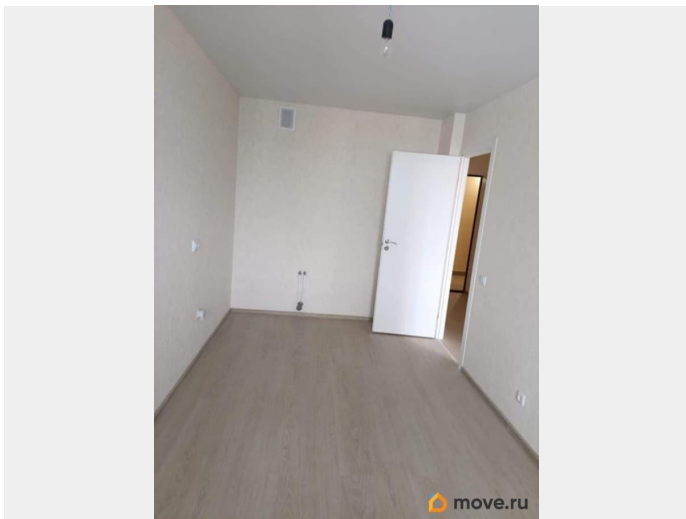

Квартира в новостройке

да

Описание

Продается 1-комн. квартира, площадью 35.51 кв.м. Жилая площадь 13.71 кв. м, кухня 13.83 кв. м, ремонта нет, комнаты изолированные. Квартира располагается на 10 этаже 11-этажного монолитного дома. [#7735729#]