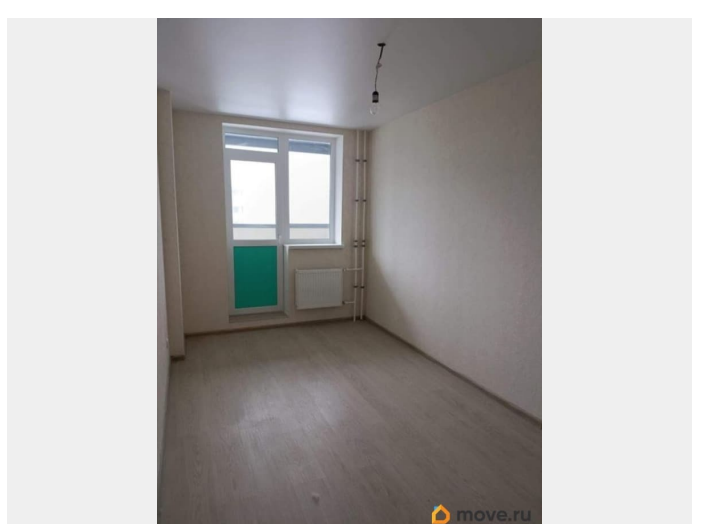

Квартира в новостройке

да

Описание

Продается 1-комн. квартира, площадью 35.51 кв.м. Жилая площадь 13.71 кв. м, кухня 13.83 кв. м, ремонта нет, комнаты изолированные. Квартира располагается на 10 этаже 11-этажного монолитного дома. [#7735729#]