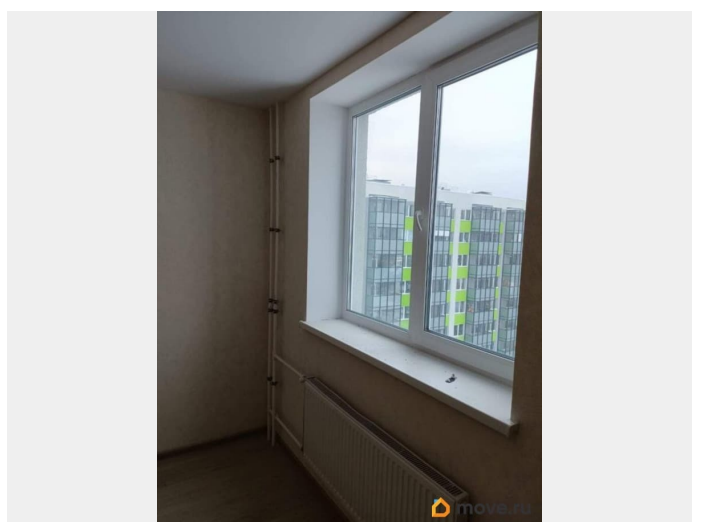

Квартира в новостройке

да

Описание

Продается 1-комн. квартира, площадью 35.51 кв.м. Жилая площадь 13.71 кв. м, кухня 13.83 кв. м, ремонта нет, комнаты изолированные. Квартира располагается на 10 этаже 11-этажного монолитного дома. [#7735729#]