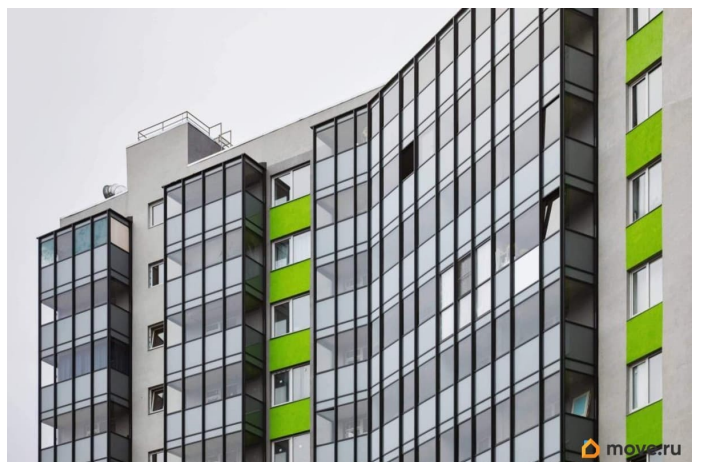

ГОТОВЫЕ КВАРТИРЫ

Дом сдан

Количество комнат	1
Общая площадь	34.2 м²
Этаж	10