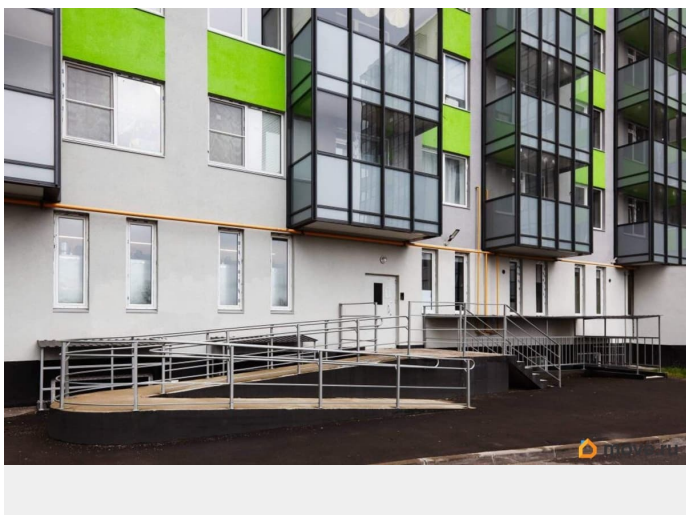

ГОТОВЫЕ КВАРТИРЫ

Дом сдан

Количество комнат	1
Общая площадь	59.2 м²
Этаж	10

move.ru

move.ru