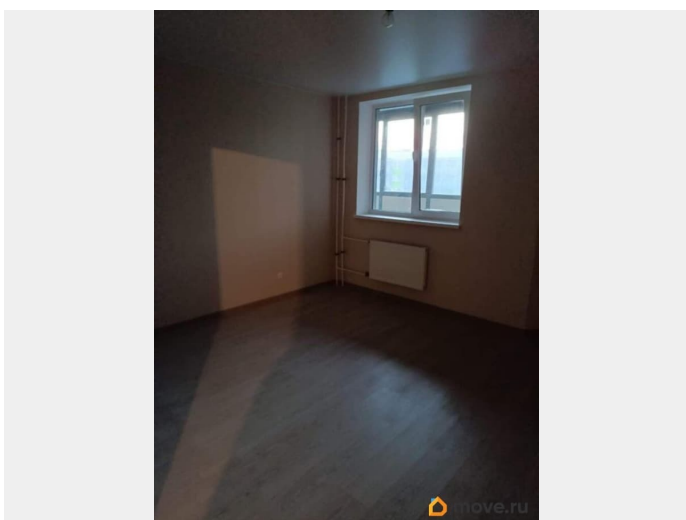

## Описание

Продается 1-комн. квартира, площадью 59.2 кв.м. Жилая площадь 21.7 кв. м, кухня 21.38 кв. м, ремонта нет, комнаты изолированные. Квартира располагается на 10 этаже 11-этажного монолитного дома. [#7735722#]