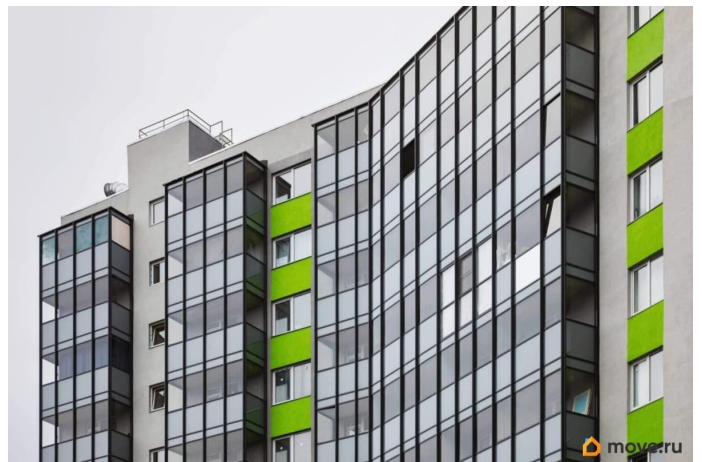

Монолитное

Квартира в новостройке

да

Описание

Продается 1-комн. квартира, площадью 59.2 кв.м. Жилая площадь 21.7 кв. м, кухня 21.38 кв. м, ремонта нет, комнаты изолированные. Квартира располагается на 10 этаже 11-этажного монолитного дома. [#7735722#]