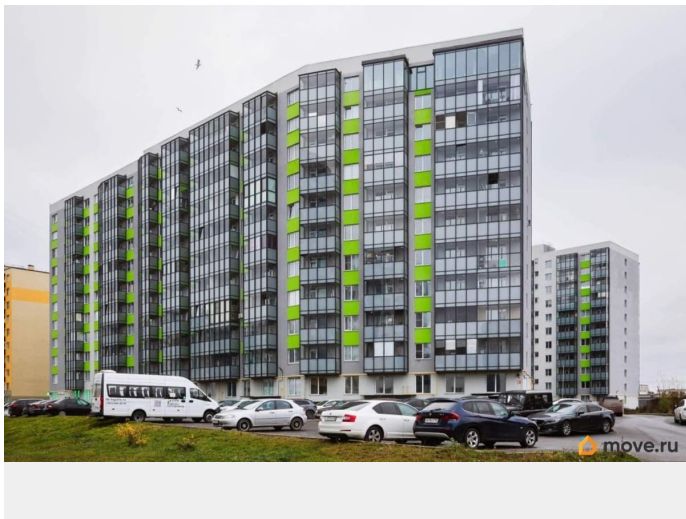

ГОТОВЫЕ КВАРТИРЫ

Дом сдан

Количество комнат	1
Общая площадь	59.2 м²
Этаж	10

move.ru