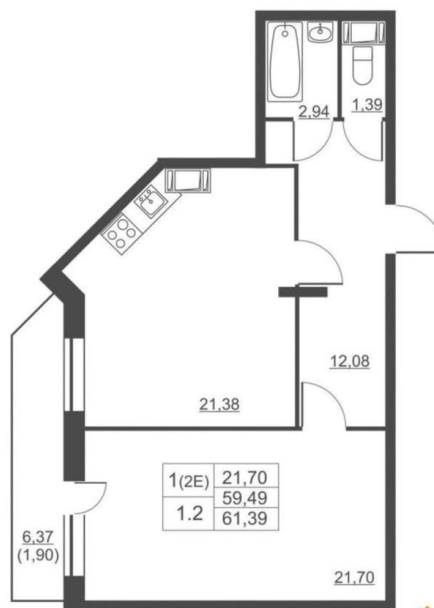

🕒 Создано: 18.11.2025 в 01:03

🔄 Обновлено: 15.04.2026 в 17:02

Отдел продаж, частное лицо

7(812)214-47-35

Ленинградская область, Всеволожский район, городской посёлок имени Свердлова, Западный проезд, 13/1

6 616 200 ₺

Ленинградская область, Всеволожский район, городской посёлок имени Свердлова, Западный проезд, 13/1

Улица

[проезд Западный](#)

Шоссе

[Шлиссельбургское](#)

Квартира

Количество комнат

1

Жилая площадь

21.7 м²

Площадь кухни

21.38 м²

Общая площадь

59.2 м²

Этаж

10/11

Детали объекта

Тип сделки

Продам

Раздел

[Квартиры](#)

Строение

для заметок

move.ru