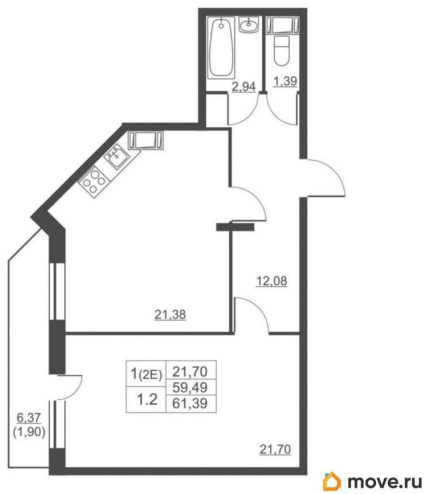

## Квартира

Количество комнат

1

Жилая площадь

21.7 м<sup>2</sup>

Площадь кухни

21.38 м<sup>2</sup>

Общая площадь

59.2 м<sup>2</sup>

Этаж

10/11

## Описание

Продается 1-комн. квартира, площадью 59.2 кв.м. Жилая площадь 21.7 кв. м, кухня 21.38 кв. м, ремонта нет, комнаты изолированные. Квартира располагается на 10 этаже 11-этажного монолитного дома. [#7735722#]