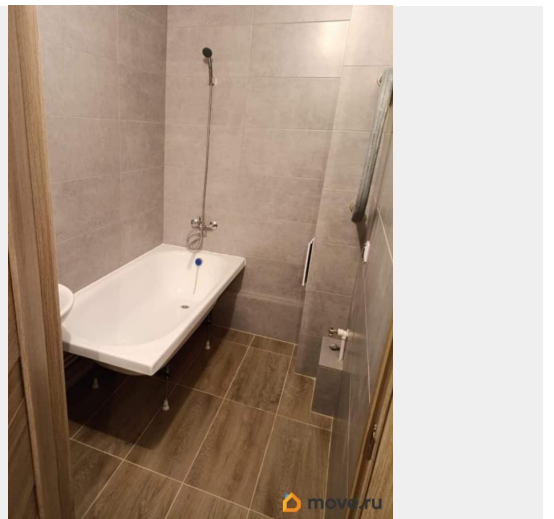

## Описание

Продается 1-комн. квартира, площадью 59.2 кв.м. Жилая площадь 21.7 кв. м, кухня 21.38 кв. м, ремонта нет, комнаты изолированные. Квартира располагается на 10 этаже 11-этажного монолитного дома. [#7735722#]