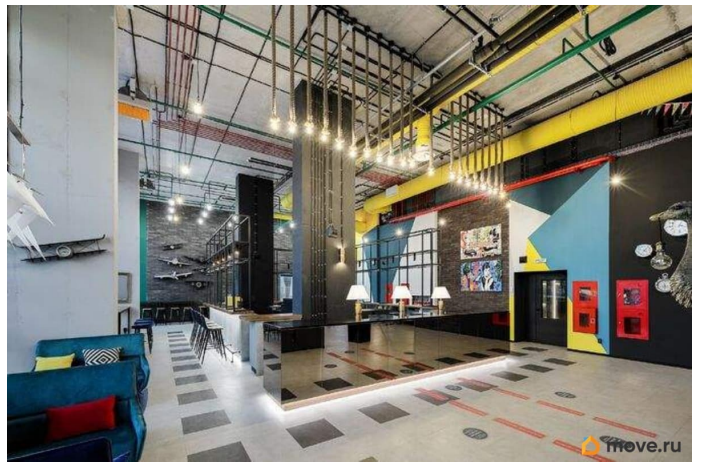

move.ru

move.ru