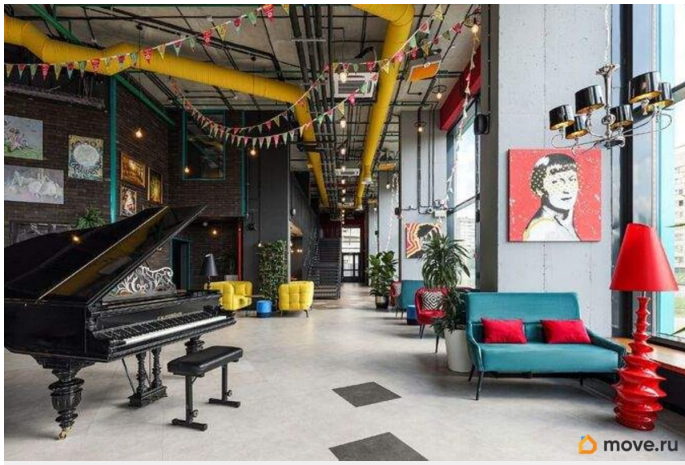

Срок действия акции до 31.03.2026

[#8099095#]

move.ru

move.ru

move.ru

move.ru

move.ru