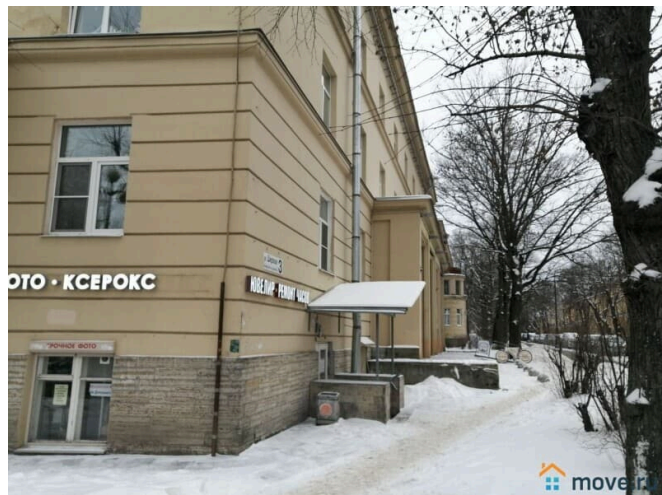

Создано: 26.10.2023 в 15:34

Обновлено: 24.02.2026 в 15:56

Пушкин, площадь Привокзальная, д. 4

35 000 ₺

Пушкин, площадь Привокзальная, д. 4

Улица

[площадь Привокзальная](#)

Офис

Общая площадь

20 м²

Детали объекта

Тип сделки

Сдаю

Раздел

[Коммерческая недвижимость](#)

Описание

Встроенное коммерческое помещение 20м2 в жилом доме в городе Пушкине на углу с Привокзальной площадью, цокольный этаж, общий вход со двора, одно окно на улицу. Мощность 5кВт, пожарно-охранная сигнализация, один отдельный туалет. Ремонт сделан уже. К цене +ку и свет. На длительный срок, показы по договоренности

<https://spb.move.ru/objects/6912147992>

Роман, ПРИГОРОД-Пушкин

79119271450

для заметок