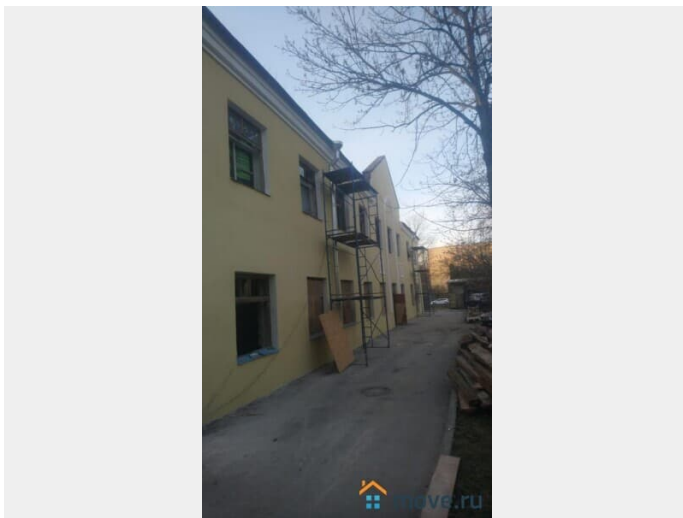

[улица Пушкинская](#)

для заметок

ОСЗ - Отдельно стоящее здание

Общая площадь

285 м²

Детали объекта

Тип сделки

Продам

Раздел

[Коммерческая недвижимость](#)

возможен торг

Описание

Отдельно стоящее Здание расположено в центре города Пушкина, 2 минуты пешком до Екатериненского Собора. Хорошая транспортная доступность, 10 минут транспортом до ж/д станции «Детское село», метро «Купчино», 15 минут на электропоезде. По факту: многоквартирный жилой дом. Площадь здания- 285 кв.м. Площадь земельного участка- 196 кв.м. Этажность- 2 этажа и мансарда Год постройки- 1917. Выполнен ремонт фасада. в настоящее время проводится капитальный ремонт и внутренняя отделка с увеличением площади здания до 380 кв.м за счет чердака.

Выделенная электрическая мощность -150 Квт Отопление,Водоснабжение, канализация надо подключать,поданы документы. Здание можно использовать под коттедж, медицинский центр, ресторан, детский сад, офис для индивидуального использования.