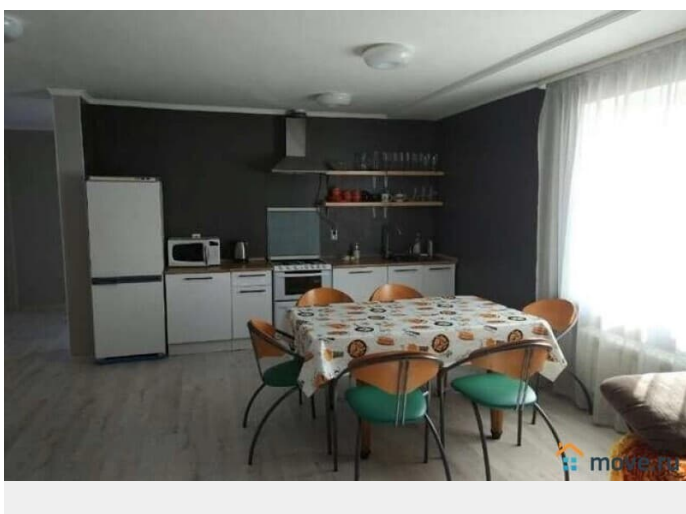

спальни, 2 санузла -Детская зона с игрушками, кроватка по запросу Участок 5 соток (огорожен): -Зона барбекю с мангалом (решётки есть) -Детская площадка -Парковка на 5 авто -Дом окружён лесом Стоимость: ? Будни: 1 сутки — 17 000 ? | 2 суток — 31 000 ? ? Выходные: 1 сутки — 28 000 ? | 2 суток — 55 000 ?