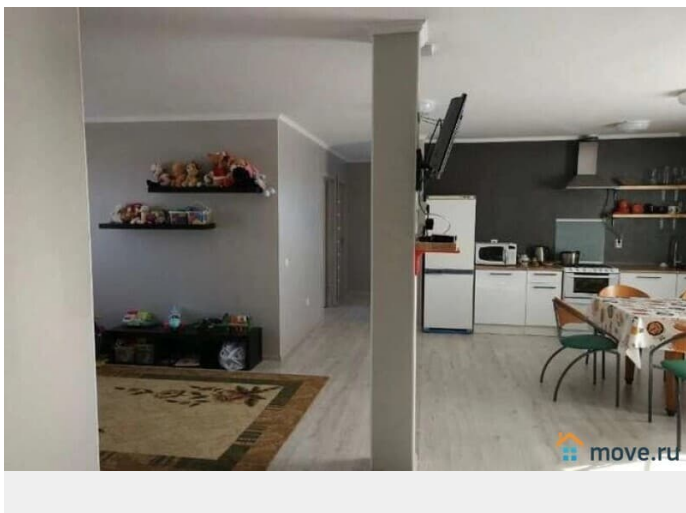

[Коттеджи на сутки](#)

туалет в доме, душ в доме, кухня, бассейн, баня/сауна

Описание

Коттедж с тёплым бассейном и сауной у леса в 18 км от СПб, Всеволожский район, 18 км по трассе «Сортавала» Идеальный коттедж для семей и пар с собственным тёплым бассейном и сауной прямо в доме.

Уединённый отдых в лесу всего в получасе от города. Дом 200 м?, до 11 гостей: -Большая кухня-гостиная со столом на 10 человек - Тёплый бассейн 3x7 м с гидромассажем (+32°C) и холодная купель в доме -Баня на дровах и финская сауна (до 5 чел.) -3

<https://spb.move.ru/objects/9292666255>

ТатьянаZ, Центр бронирования Союз Рантье

79119612375

для заметок

спальни, 2 санузла -Детская зона с игрушками, кроватка по запросу Участок 5 соток (огорожен): -Зона барбекю с мангалом (решётки есть) -Детская площадка -Парковка на 5 авто -Дом окружён лесом Стоимость: ? Будни: 1 сутки — 17 000 ? | 2 суток — 31 000 ? ? Выходные: 1 сутки — 28 000 ? | 2 суток — 55 000 ?