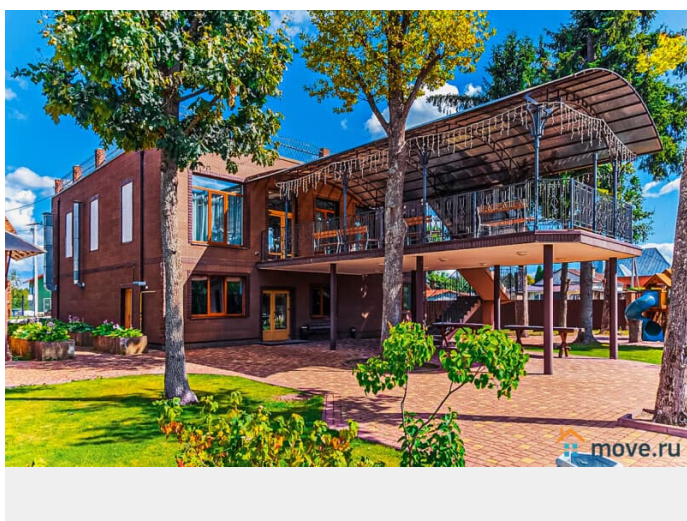

этаж: банкетный зал 220 м² на 100 гостей,
выход на террасу 50 м², дизайнерские
стулья, зона для ведущего 3 этаж: крыша 200
м² для выездной регистрации или летнего
фуршета, панорамный вид

Кондиционирование Условия аренды:

Депозит минимум 240 000 ? Банкетное меню
от 5 600 ?/чел. Обслуживание +10% от суммы
Пробкового сбора нет — алкоголь свой В
стоимость включены накрытие, скатерти,
посуда, подача блюд авторской кухни.