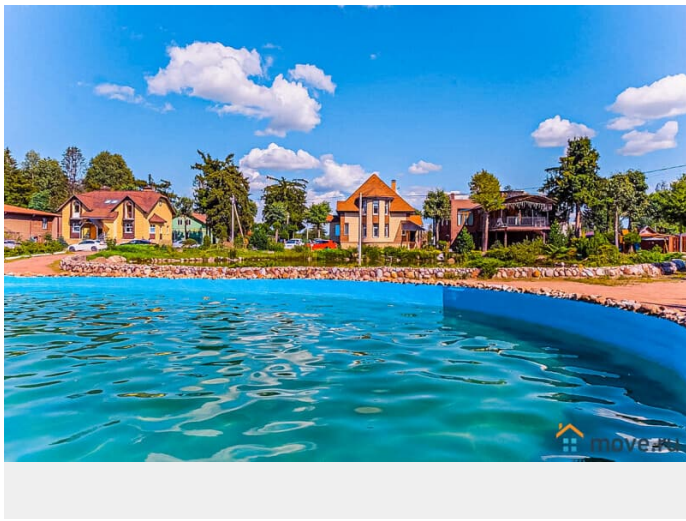

Move.ru - вся недвижимость России