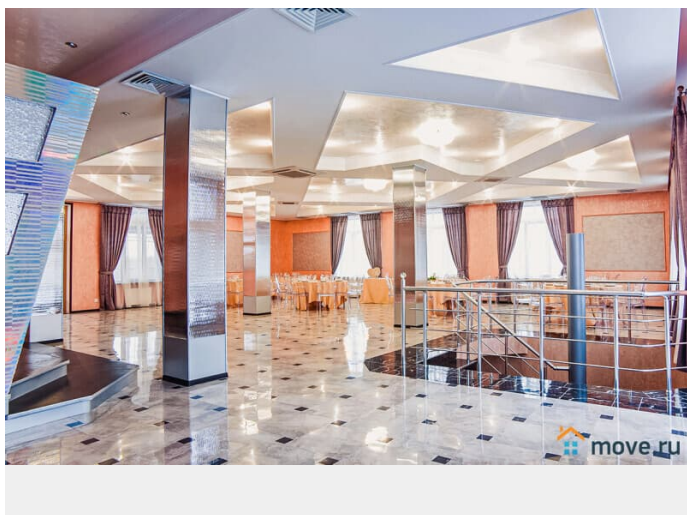

этаж: банкетный зал 220 м² на 100 гостей,
выход на террасу 50 м², дизайнерские
стулья, зона для ведущего 3 этаж: крыша 200
м² для выездной регистрации или летнего
фуршета, панорамный вид

Кондиционирование Условия аренды:

Депозит минимум 240 000 ? Банкетное меню
от 5 600 ?/чел. Обслуживание +10% от суммы
Пробкового сбора нет — алкоголь свой В
стоимость включены накрытие, скатерти,
посуда, подача блюд авторской кухни.