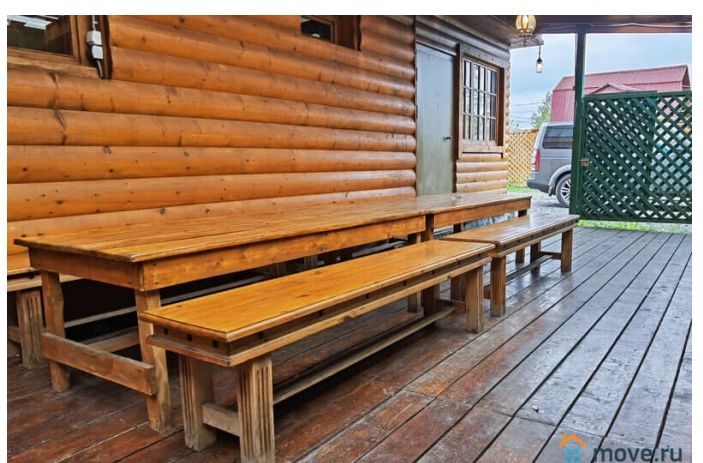

Сдаю

Раздел

[Коттеджи на сутки](#)

кухня, бассейн, баня/сауна

Описание

1 этаж: - прихожая; - гостиная с камином, большим столом, двумя односпальными диванчиками и ТВ, Wi-fi; - кухня со всей необходимой бытовой техникой: холодильник, эл. плита, посудомоечная машина, СВЧ печь, чайник, набор посуды; - просторная русская баня (1 протопка включена в стоимость, далее 2 000 рублей за протопку); - помывочная с массажным столом

<https://spb.move.ru/objects/6850168405>

Ольга Алексеева, Центр бронирования

Союз Рантье

79119259923

для заметок

(услуги профессионального банщика-массажиста, скрабы и обертывания); - веранда с купелью с колодезной водой и фильтрацией через кварцевый песок - санузел с душевой. 2 этаж: - холл с односпальной кроватью; - три спальные комнаты с двуспальным размещением в каждой; - спальная комната с двуспальной кроватью и двуспальным диваном - спальня с двуспальной кроватью и односпальной кроватью; - санузел с ванной. На огороженном участке: - крытый двор с большим столом и лавками на 20 человек; - садовая мебель - качели и шезлонги; - мангал с шампурами; - стоянка на 5 авто. Рядом с домом: - 10 минут на авто пруды и озера, можно купаться и купить свежую форель; - 10 минут пешком до продуктового магазина. Коттедж рассчитан на комфортное расположение 10 человек, возможно размещение до 16 гостей. Стоимость. Выходные: 1 сутки — 18 000 рублей 2 суток — 28 000 рублей Будни: 1 сутки — 13 000 рублей 2 суток — 22 000 рублей