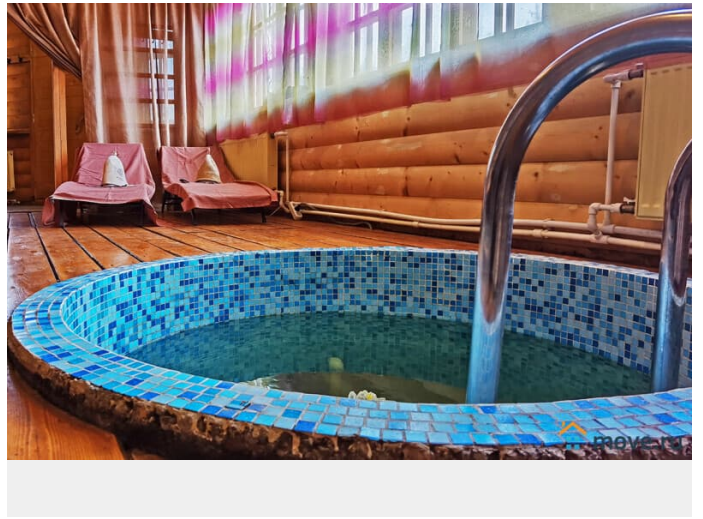

Сдаю

Раздел

[Коттеджи на сутки](#)

кухня, бассейн, баня/сауна

Описание

1 этаж: - прихожая; - гостиная с камином, большим столом, двумя односпальными диванчиками и ТВ, Wi-fi; - кухня со всей необходимой бытовой техникой: холодильник, эл. плита, посудомоечная машина, СВЧ печь, чайник, набор посуды; - просторная русская баня (1 протопка включена в стоимость, далее 2 000 рублей за протопку); - помывочная с массажным столом

<https://spb.move.ru/objects/6850168405>

Ольга Алексеева, Центр бронирования

Союз Рантье

79119259923

для заметок

(услуги профессионального банщика-массажиста, скрабы и обертывания); - веранда с купелью с колодезной водой и фильтрацией через кварцевый песок - санузел с душевой. 2 этаж: - холл с односпальной кроватью; - три спальные комнаты с двухспальным размещением в каждой; - спальная комната с двухспальной кроватью и двухспальным диваном - спальня с двухспальной кроватью и односпальной кроватью; - санузел с ванной. На огороженном участке: - крытый двор с большим столом и лавками на 20 человек; - садовая мебель - качели и шезлонги; - мангал с шампурами; - стоянка на 5 авто. Рядом с домом: - 10 минут на авто пруды и озера, можно купаться и купить свежую форель; - 10 минут пешком до продуктового магазина. Коттедж рассчитан на комфортное расположение 10 человек, возможно размещение до 16 гостей. Стоимость. Выходные: 1 сутки — 18 000 рублей 2 суток — 28 000 рублей Будни: 1 сутки — 13 000 рублей 2 суток — 22 000 рублей