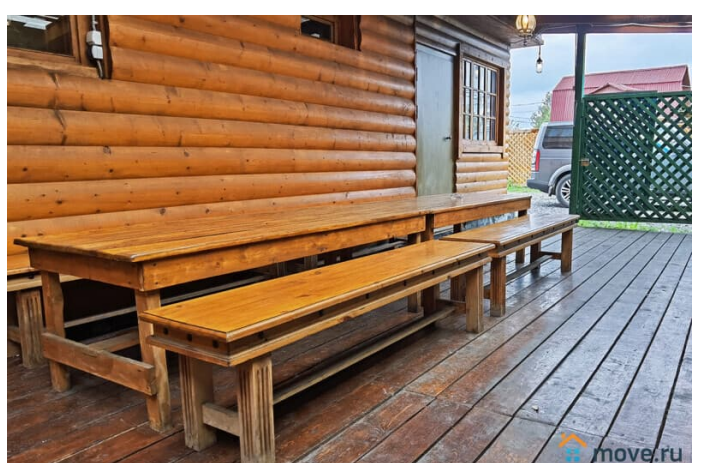

Сдаю

Раздел

[Коттеджи на сутки](#)

кухня, бассейн, баня/сауна

Описание

1 этаж: - прихожая; - гостиная с камином, большим столом, двумя односпальными диванчиками и ТВ, Wi-fi; - кухня со всей необходимой бытовой техникой: холодильник, эл. плита, посудомоечная машина, СВЧ печь, чайник, набор посуды; - просторная русская баня (1 протопка включена в стоимость, далее 2 000 рублей за протопку); - помывочная с массажным столом

<https://spb.move.ru/objects/6850168405>

Ольга Алексеева, Центр бронирования

Союз Рантье

79119259923

для заметок

(услуги профессионального банщика-массажиста, скрабы и обертывания); - веранда с купелью с колодезной водой и фильтрацией через кварцевый песок - санузел с душевой. 2 этаж: - холл с односпальной кроватью; - три спальные комнаты с двухспальным размещением в каждой; - спальная комната с двухспальной кроватью и двухспальным диваном - спальня с двухспальной кроватью и односпальной кроватью; - санузел с ванной. На огороженном участке: - крытый двор с большим столом и лавками на 20 человек; - садовая мебель - качели и шезлонги; - мангал с шампурами; - стоянка на 5 авто. Рядом с домом: - 10 минут на авто пруды и озера, можно купаться и купить свежую форель; - 10 минут пешком до продуктового магазина. Коттедж рассчитан на комфортное расположение 10 человек, возможно размещение до 16 гостей. Стоимость. Выходные: 1 сутки — 18 000 рублей 2 суток — 28 000 рублей Будни: 1 сутки — 13 000 рублей 2 суток — 22 000 рублей