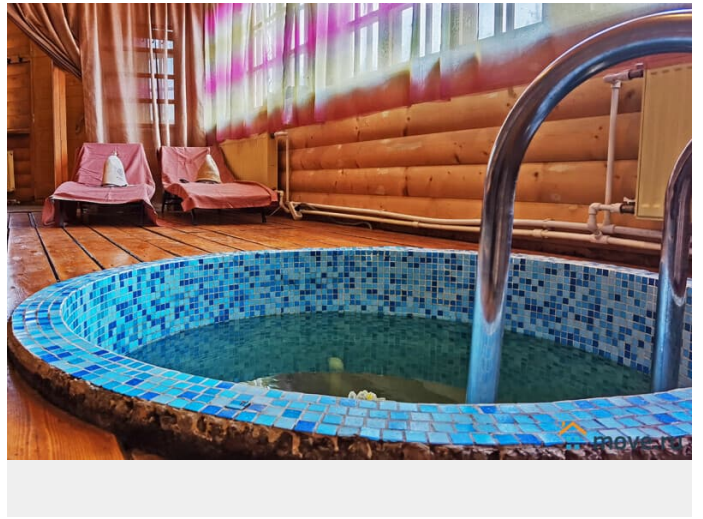

Сдаю

Раздел

[Коттеджи на сутки](#)

кухня, бассейн, баня/сауна

Описание

1 этаж: - прихожая; - гостиная с камином, большим столом, двумя односпальными диванчиками и ТВ, Wi-fi; - кухня со всей необходимой бытовой техникой: холодильник, эл. плита, посудомоечная машина, СВЧ печь, чайник, набор посуды; - просторная русская баня (1 протопка включена в стоимость, далее 2 000 рублей за протопку); - помывочная с массажным столом

<https://spb.move.ru/objects/6850168405>

Ольга Алексеева, Центр бронирования

Союз Рантье

79119259923

для заметок

(услуги профессионального банщика-массажиста, скрабы и обертывания); - веранда с купелью с колодезной водой и фильтрацией через кварцевый песок - санузел с душевой. 2 этаж: - холл с односпальной кроватью; - три спальные комнаты с двуспальным размещением в каждой; - спальная комната с двуспальной кроватью и двуспальным диваном - спальня с двуспальной кроватью и односпальной кроватью; - санузел с ванной. На огороженном участке: - крытый двор с большим столом и лавками на 20 человек; - садовая мебель - качели и шезлонги; - мангал с шампурами; - стоянка на 5 авто. Рядом с домом: - 10 минут на авто пруды и озера, можно купаться и купить свежую форель; - 10 минут пешком до продуктового магазина. Коттедж рассчитан на комфортное расположение 10 человек, возможно размещение до 16 гостей. Стоимость. Выходные: 1 сутки — 18 000 рублей 2 суток — 28 000 рублей Будни: 1 сутки — 13 000 рублей 2 суток — 22 000 рублей