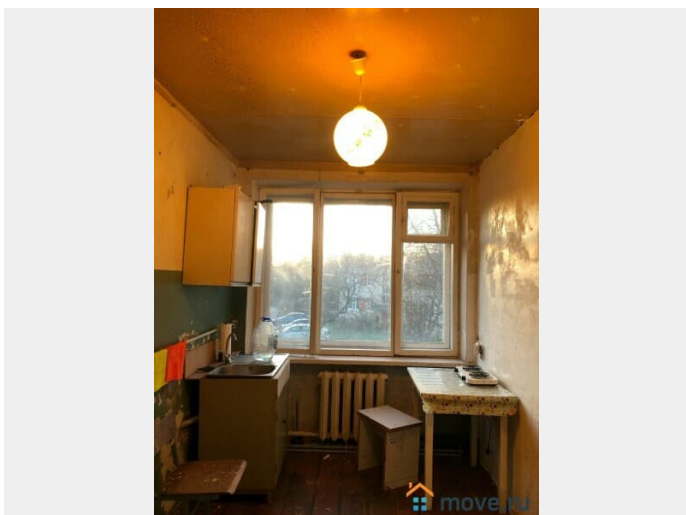

центра образования, а также продуктовые магазины «Фасоль» и Пятёрочка, ПВЗ Озон и ВБ, Отделение почты, отделение Сбербанк, ФАП, Администрация, Дом культуры. Удобное транспортное сообщение Рябово-Санкт-Петербург, 5 минут до пл.Соколов Ручей и 15 минут до ж/д станции Рябово. До административного центра Тосно 20 минут транспортом, ходит рейсовый автобус. Этот вариант жилья подойдёт тем, кто ценит спокойствие и уединённость, при этом имея всё необходимое в непосредственной близости от дома. Приглашаем вас оценить все преимущества данной квартиры лично!