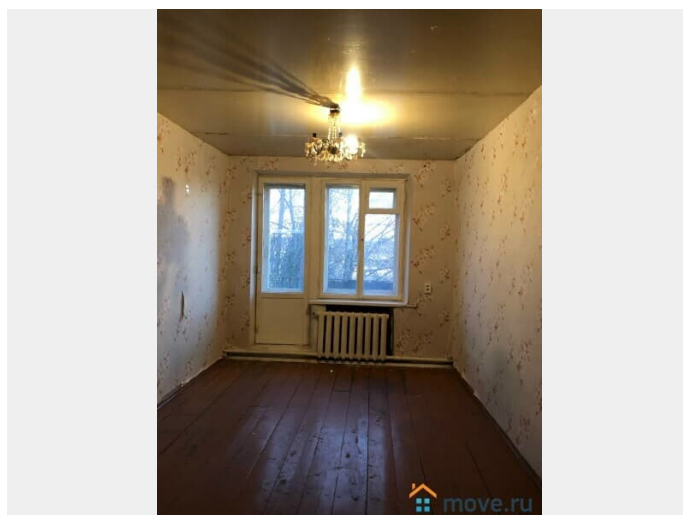

центра образования, а также продуктовые магазины «Фасоль» и Пятёрочка, ПВЗ Озон и ВБ, Отделение почты, отделение Сбербанк, ФАП, Администрация, Дом культуры. Удобное транспортное сообщение Рябово-Санкт-Петербург, 5 минут до пл.Соколов Ручей и 15 минут до ж/д станции Рябово. До административного центра Тосно 20 минут транспортом, ходит рейсовый автобус. Этот вариант жилья подойдёт тем, кто ценит спокойствие и уединённость, при этом имея всё необходимое в непосредственной близости от дома. Приглашаем вас оценить все преимущества данной квартиры лично!