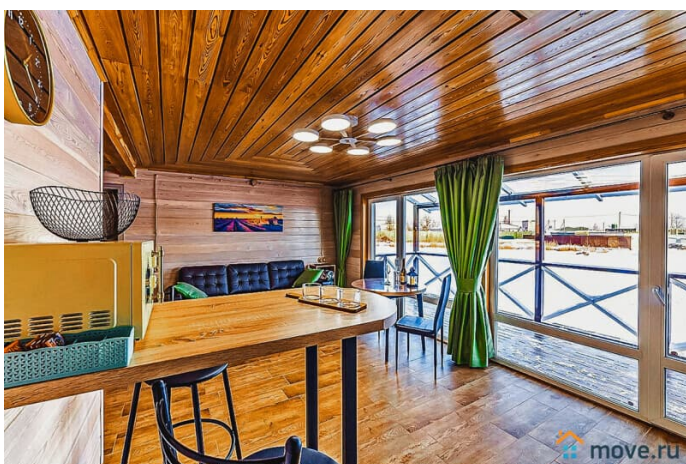

Сдаю

Раздел

[Коттеджи на сутки](#)

туалет в доме, душ в доме, кухня, баня/сауна

**Описание**

Предлагаем вам отдохнуть в комфортном коттедже на берегу водоёма. Дом расположен в Затейливое, рядом с Петергофом и Стрельной, в Ломоносовском районе, всего в 7 км от КАД по Ропшинскому шоссе. Общая площадь коттеджа 90 кв.м. Дом полностью оборудован тёплыми полами. 1 этаж: прихожая с гардеробом; гостиная-кухня площадью 24 кв.м. с панорамными

<https://spb.move.ru/objects/9289408564>

**ТатьянаZ, Центр бронирования Союз Рантье**

**79119612375**

для заметок

окнами и выходом на крытую террасу с видом на воду; гостиная с столом на 6–8 персон, раскладным диваном (2–4 спальных места), ТВ с подпиской на Окко, караоке и Wi-Fi; кухня оборудована холодильником, индукционной плитой, микроволновой печью, чайником, посудой и питьевой водой из скважины; две спальни с двуспальными кроватями, есть детская кроватка; санузел и душевая. Стоимость банных услуг: в будни — 6 000 руб. за 3 часа (далее по 2 000 руб./час), в выходные — 7 500 руб. за 3 часа (далее по 2 500 руб./ч) В бане: комната отдыха со столом, стульями, диваном и ТВ; парилка; душевая и санузел. На ухоженном участке 12 соток: терраса-балкон с выходом из гостиной, терраса-пирс на воде, мангальная зона рядом с пирсом (шампура, решётка, розжиг 100 руб., угли 300 руб.), парковка на 3 автомобиля. Рядом: дом стоит прямо на берегу водоёма, 2 км до супермаркетов и 10 км до дворцово-паркового ансамбля «Петергоф». На территории также сдаётся второй дом на 7 гостей — при аренде двух домов вся территория и оба коттеджа будут в вашем распоряжении Коттедж рассчитан на размещение 4 человек, возможно проживание до 8 гостей. Стоимость из расчёта на 6 человек, каждый последующий гость — 1 000 руб./сутки. Выходные: 1 сутки — 15 000 руб., 2 суток — 30 000 руб. Будни: 1 сутки — 10 000 руб., 2 суток — 20 000 руб. Акция: аренда коттеджа с безлимитной баней — пятница или суббота 25 000 руб., будни 20 000 руб.