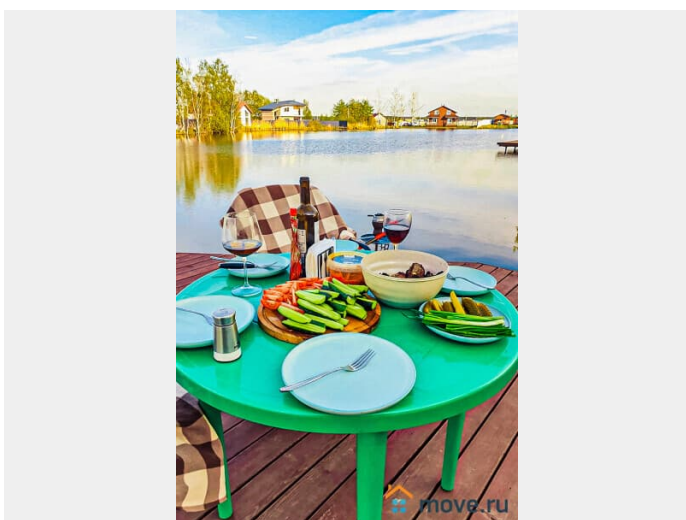

Сдаю

Раздел

[Коттеджи на сутки](#)

туалет в доме, душ в доме, кухня, баня/сауна

**Описание**

Предлагаем вам отдохнуть в комфортном коттедже на берегу водоёма. Дом расположен в Затейливое, рядом с Петергофом и Стрельной, в Ломоносовском районе, всего в 7 км от КАД по Ропшинскому шоссе. Общая площадь коттеджа 90 кв.м. Дом полностью оборудован тёплыми полами. 1 этаж: прихожая с гардеробом; гостиная-кухня площадью 24 кв.м. с панорамными

<https://spb.move.ru/objects/9289408564>

**ТатьянаZ, Центр бронирования Союз Рантье**

**79119612375**

для заметок

окнами и выходом на крытую террасу с видом на воду; гостиная с столом на 6–8 персон, раскладным диваном (2–4 спальных места), ТВ с подпиской на Окко, караоке и Wi-Fi; кухня оборудована холодильником, индукционной плитой, микроволновой печью, чайником, посудой и питьевой водой из скважины; две спальни с двуспальными кроватями, есть детская кроватка; санузел и душевая. Стоимость банных услуг: в будни — 6 000 руб. за 3 часа (далее по 2 000 руб./час), в выходные — 7 500 руб. за 3 часа (далее по 2 500 руб./ч) В бане: комната отдыха со столом, стульями, диваном и ТВ; парилка; душевая и санузел. На ухоженном участке 12 соток: терраса-балкон с выходом из гостиной, терраса-пирс на воде, мангальная зона рядом с пирсом (шампура, решётка, розжиг 100 руб., угли 300 руб.), парковка на 3 автомобиля. Рядом: дом стоит прямо на берегу водоёма, 2 км до супермаркетов и 10 км до дворцово-паркового ансамбля «Петергоф». На территории также сдаётся второй дом на 7 гостей — при аренде двух домов вся территория и оба коттеджа будут в вашем распоряжении Коттедж рассчитан на размещение 4 человек, возможно проживание до 8 гостей. Стоимость из расчёта на 6 человек, каждый последующий гость — 1 000 руб./сутки. Выходные: 1 сутки — 15 000 руб., 2 суток — 30 000 руб. Будни: 1 сутки — 10 000 руб., 2 суток — 20 000 руб. Акция: аренда коттеджа с безлимитной баней — пятница или суббота 25 000 руб., будни 20 000 руб.