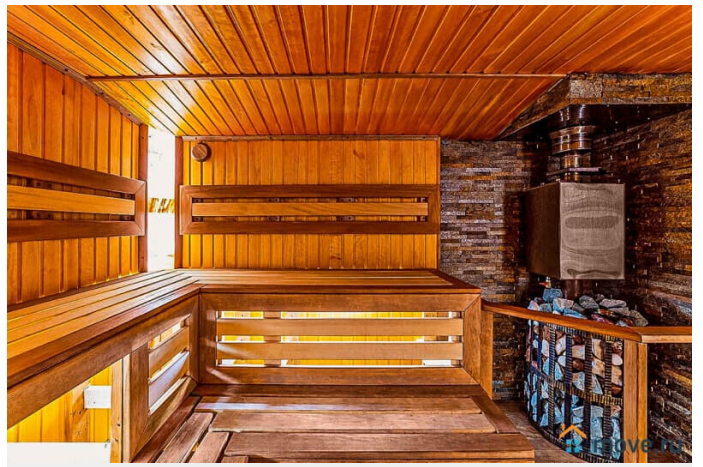

<https://spb.move.ru/objects/9289408564>

**ТатьянаZ, Центр бронирования Союз Рантье**

**79119612375**

для заметок

окнами и выходом на крытую террасу с видом на воду; гостиная с столом на 6–8 персон, раскладным диваном (2–4 спальных места), ТВ с подпиской на Окко, караоке и Wi-Fi; кухня оборудована холодильником, индукционной плитой, микроволновой печью, чайником, посудой и питьевой водой из скважины; две спальни с двуспальными кроватями, есть детская кроватка; санузел и душевая. Стоимость банных услуг: в будни — 6 000 руб. за 3 часа (далее по 2 000 руб./час), в выходные — 7 500 руб. за 3 часа (далее по 2 500 руб./ч) В бане: комната отдыха со столом, стульями, диваном и ТВ; парилка; душевая и санузел. На ухоженном участке 12 соток: терраса-балкон с выходом из гостиной, терраса-пирс на воде, мангальная зона рядом с пирсом (шампура, решётка, розжиг 100 руб., угли 300 руб.), парковка на 3 автомобиля. Рядом: дом стоит прямо на берегу водоёма, 2 км до супермаркетов и 10 км до дворцово-паркового ансамбля «Петергоф». На территории также сдаётся второй дом на 7 гостей — при аренде двух домов вся территория и оба коттеджа будут в вашем распоряжении Коттедж рассчитан на размещение 4 человек, возможно проживание до 8 гостей. Стоимость из расчёта на 6 человек, каждый последующий гость — 1 000 руб./сутки. Выходные: 1 сутки — 15 000 руб., 2 суток — 30 000 руб. Будни: 1 сутки — 10 000 руб., 2 суток — 20 000 руб. Акция: аренда коттеджа с безлимитной баней — пятница или суббота 25 000 руб., будни 20 000 руб.