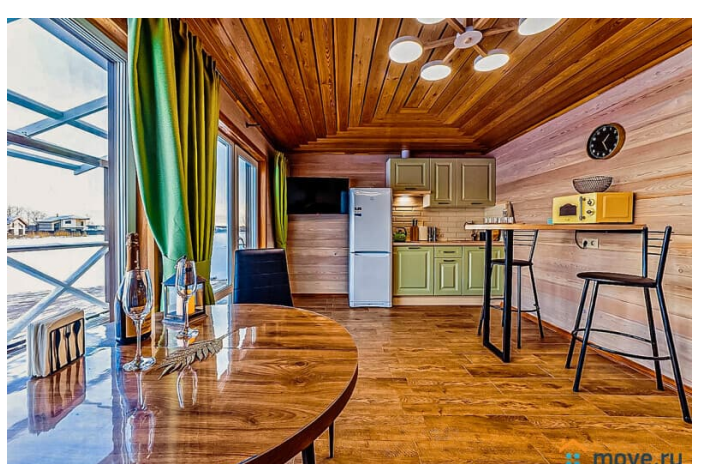

Сдаю

Раздел

[Коттеджи на сутки](#)

туалет в доме, душ в доме, кухня, баня/сауна

**Описание**

Предлагаем вам отдохнуть в комфортном коттедже на берегу водоёма. Дом расположен в Затейливое, рядом с Петергофом и Стрельной, в Ломоносовском районе, всего в 7 км от КАД по Ропшинскому шоссе. Общая площадь коттеджа 90 кв.м. Дом полностью оборудован тёплыми полами. 1 этаж: прихожая с гардеробом; гостиная-кухня площадью 24 кв.м. с панорамными

<https://spb.move.ru/objects/9289408564>

**ТатьянаZ, Центр бронирования Союз Рантье**

**79119612375**

для заметок

окнами и выходом на крытую террасу с видом на воду; гостиная с столом на 6–8 персон, раскладным диваном (2–4 спальных места), ТВ с подпиской на Окко, караоке и Wi-Fi; кухня оборудована холодильником, индукционной плитой, микроволновой печью, чайником, посудой и питьевой водой из скважины; две спальни с двуспальными кроватями, есть детская кроватка; санузел и душевая. Стоимость банных услуг: в будни — 6 000 руб. за 3 часа (далее по 2 000 руб./час), в выходные — 7 500 руб. за 3 часа (далее по 2 500 руб./ч) В бане: комната отдыха со столом, стульями, диваном и ТВ; парилка; душевая и санузел. На ухоженном участке 12 соток: терраса-балкон с выходом из гостиной, терраса-пирс на воде, мангальная зона рядом с пирсом (шампура, решётка, розжиг 100 руб., угли 300 руб.), парковка на 3 автомобиля. Рядом: дом стоит прямо на берегу водоёма, 2 км до супермаркетов и 10 км до дворцово-паркового ансамбля «Петергоф». На территории также сдаётся второй дом на 7 гостей — при аренде двух домов вся территория и оба коттеджа будут в вашем распоряжении Коттедж рассчитан на размещение 4 человек, возможно проживание до 8 гостей. Стоимость из расчёта на 6 человек, каждый последующий гость — 1 000 руб./сутки. Выходные: 1 сутки — 15 000 руб., 2 суток — 30 000 руб. Будни: 1 сутки — 10 000 руб., 2 суток — 20 000 руб. Акция: аренда коттеджа с безлимитной баней — пятница или суббота 25 000 руб., будни 20 000 руб.