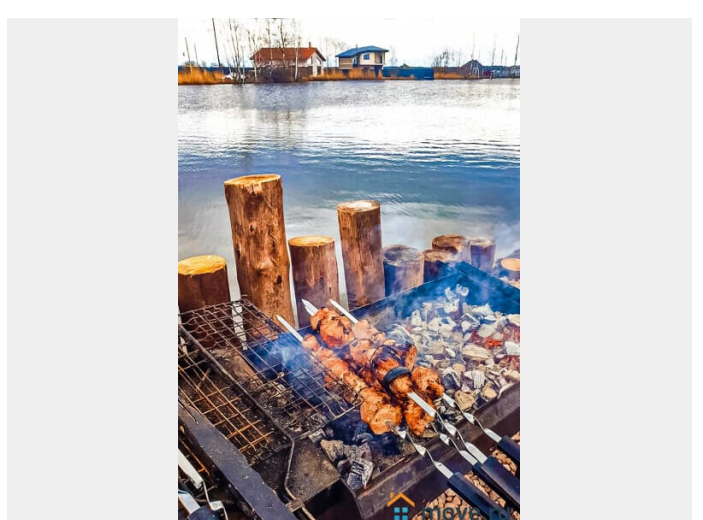

Сдаю

Раздел

[Коттеджи на сутки](#)

туалет в доме, душ в доме, кухня, баня/сауна

**Описание**

Предлагаем вам отдохнуть в комфортном коттедже на берегу водоёма. Дом расположен в Затейливое, рядом с Петергофом и Стрельной, в Ломоносовском районе, всего в 7 км от КАД по Ропшинскому шоссе. Общая площадь коттеджа 90 кв.м. Дом полностью оборудован тёплыми полами. 1 этаж: прихожая с гардеробом; гостиная-кухня площадью 24 кв.м. с панорамными

<https://spb.move.ru/objects/9289408564>

**ТатьянаZ, Центр бронирования Союз Рантье**

**79119612375**

для заметок

окнами и выходом на крытую террасу с видом на воду; гостиная с столом на 6–8 персон, раскладным диваном (2–4 спальных места), ТВ с подпиской на Окко, караоке и Wi-Fi; кухня оборудована холодильником, индукционной плитой, микроволновой печью, чайником, посудой и питьевой водой из скважины; две спальни с двуспальными кроватями, есть детская кроватка; санузел и душевая. Стоимость банных услуг: в будни — 6 000 руб. за 3 часа (далее по 2 000 руб./час), в выходные — 7 500 руб. за 3 часа (далее по 2 500 руб./ч) В бане: комната отдыха со столом, стульями, диваном и ТВ; парилка; душевая и санузел. На ухоженном участке 12 соток: терраса-балкон с выходом из гостиной, терраса-пирс на воде, мангальная зона рядом с пирсом (шампура, решётка, розжиг 100 руб., угли 300 руб.), парковка на 3 автомобиля. Рядом: дом стоит прямо на берегу водоёма, 2 км до супермаркетов и 10 км до дворцово-паркового ансамбля «Петергоф». На территории также сдаётся второй дом на 7 гостей — при аренде двух домов вся территория и оба коттеджа будут в вашем распоряжении Коттедж рассчитан на размещение 4 человек, возможно проживание до 8 гостей. Стоимость из расчёта на 6 человек, каждый последующий гость — 1 000 руб./сутки. Выходные: 1 сутки — 15 000 руб., 2 суток — 30 000 руб. Будни: 1 сутки — 10 000 руб., 2 суток — 20 000 руб. Акция: аренда коттеджа с безлимитной баней — пятница или суббота 25 000 руб., будни 20 000 руб.