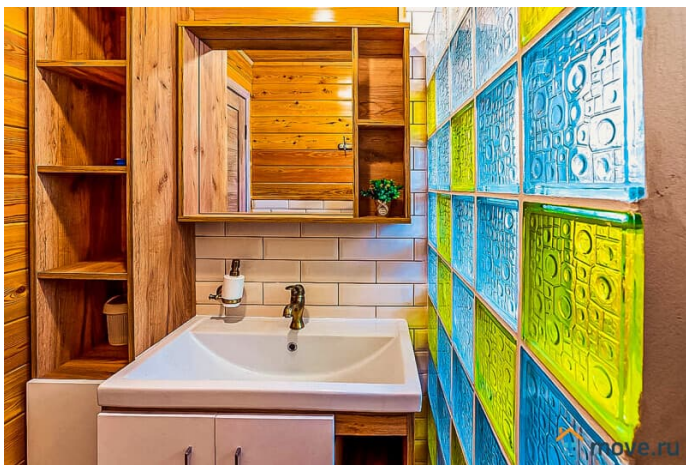

Сдаю

Раздел

[Коттеджи на сутки](#)

туалет в доме, душ в доме, кухня, баня/сауна

**Описание**

Предлагаем вам отдохнуть в комфортном коттедже на берегу водоёма. Дом расположен в Затейливое, рядом с Петергофом и Стрельной, в Ломоносовском районе, всего в 7 км от КАД по Ропшинскому шоссе. Общая площадь коттеджа 90 кв.м. Дом полностью оборудован тёплыми полами. 1 этаж: прихожая с гардеробом; гостиная-кухня площадью 24 кв.м. с панорамными

<https://spb.move.ru/objects/9289408564>

**ТатьянаZ, Центр бронирования Союз Рантье**

**79119612375**

для заметок

окнами и выходом на крытую террасу с видом на воду; гостиная с столом на 6–8 персон, раскладным диваном (2–4 спальных места), ТВ с подпиской на Окко, караоке и Wi-Fi; кухня оборудована холодильником, индукционной плитой, микроволновой печью, чайником, посудой и питьевой водой из скважины; две спальни с двуспальными кроватями, есть детская кроватка; санузел и душевая. Стоимость банных услуг: в будни — 6 000 руб. за 3 часа (далее по 2 000 руб./час), в выходные — 7 500 руб. за 3 часа (далее по 2 500 руб./ч) В бане: комната отдыха со столом, стульями, диваном и ТВ; парилка; душевая и санузел. На ухоженном участке 12 соток: терраса-балкон с выходом из гостиной, терраса-пирс на воде, мангальная зона рядом с пирсом (шампура, решётка, розжиг 100 руб., угли 300 руб.), парковка на 3 автомобиля. Рядом: дом стоит прямо на берегу водоёма, 2 км до супермаркетов и 10 км до дворцово-паркового ансамбля «Петергоф». На территории также сдаётся второй дом на 7 гостей — при аренде двух домов вся территория и оба коттеджа будут в вашем распоряжении Коттедж рассчитан на размещение 4 человек, возможно проживание до 8 гостей. Стоимость из расчёта на 6 человек, каждый последующий гость — 1 000 руб./сутки. Выходные: 1 сутки — 15 000 руб., 2 суток — 30 000 руб. Будни: 1 сутки — 10 000 руб., 2 суток — 20 000 руб. Акция: аренда коттеджа с безлимитной баней — пятница или суббота 25 000 руб., будни 20 000 руб.