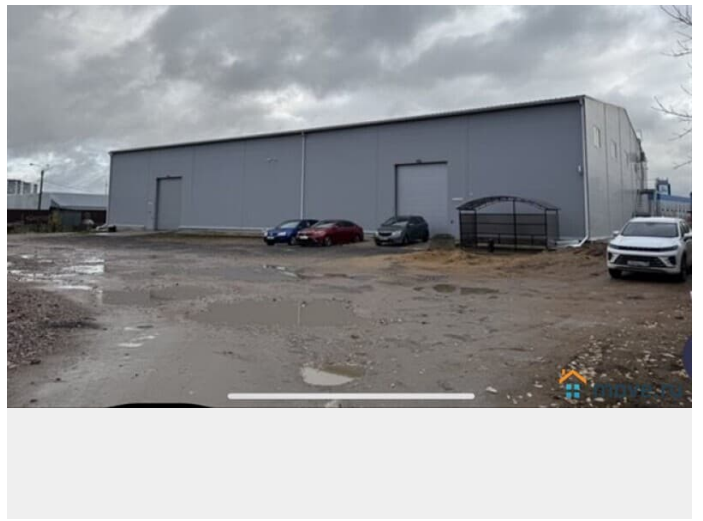

**Санкт-Петербург, Агалатовское сел. пос.,
ул. Берёзовая**

229 500 ₽

Санкт-Петербург, Агалатовское сел. пос., ул. Берёзовая

для заметок

ПП - Производственное помещение

Общая площадь

270 м²

Детали объекта

Тип сделки

Сдаю

Раздел

[Коммерческая недвижимость](#)

Описание

Всеволожский район ЛО, Агалатовское сел. пос., ул. Берёзовая, м. Парнас Арнда помещения под склад, чистое производство от 270 м2 до 540 м2 Сдается помещение под склад-производство (чистое производство), общая площадь - 540 м2. Возможно разделить склад блоками по 270 м?. Высота потолков - 6 м. Наличие 2 ворот для грузового транспорта. Все коммуникации: отопление, вода, канализация, электроэнергия - 300 кВт (на всю площадь). Первая линия от дороги. Дополнительно возможно арендовать пристройку - офисное здание (2 этажа). Рядом строится еще один объект 1200 м?, готовность - июль 2025 г. Цена 850 руб. за кв. м. УСН + КУ Консультант Андрей Салимов П50 Код объекта: 19538