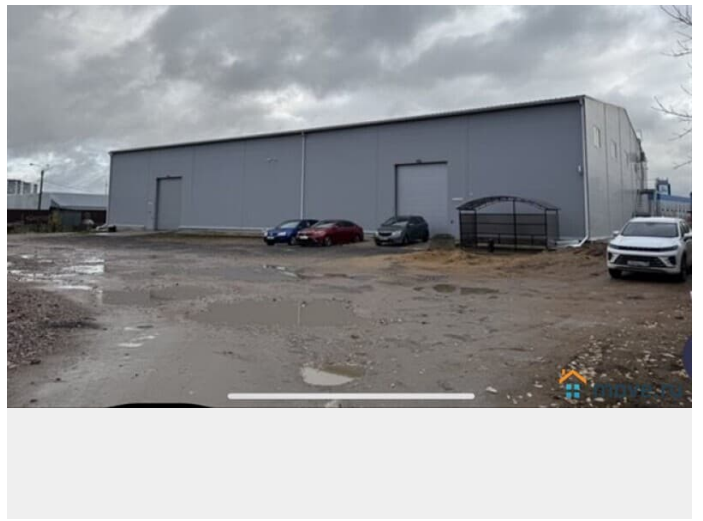

**Санкт-Петербург, Агалатовское сел. пос.,
ул. Берёзовая**

459 000 ₽

Санкт-Петербург, Агалатовское сел. пос., ул. Берёзовая

для заметок

Склад

Общая площадь

540 м²

Детали объекта

Тип сделки

Сдаю

Раздел

[Коммерческая недвижимость](#)

Описание

Всеволожский район ЛО, Агалатовское сел. пос., ул. Берёзовая, м. Парнас Аренда помещения под склад, чистое производство от 270 м2 до 540 м2 Сдается помещение под склад-производство (чистое производство), общая площадь - 540 м2. Возможно разделить склад блоками по 270 м?. Высота потолков - 6 м. Наличие 2 ворот для грузового транспорта. Все коммуникации: отопление, вода, канализация, электроэнергия - 300 кВт (на всю площадь). Первая линия от дороги. Дополнительно возможно арендовать пристройку - офисное здание (2 этажа). Рядом строится еще один объект 1200 м?, готовность - июль 2025 г. Цена 850 руб. за кв. м. УСН + КУ Консультант Андрей Салимов П50 Код объекта: 19538