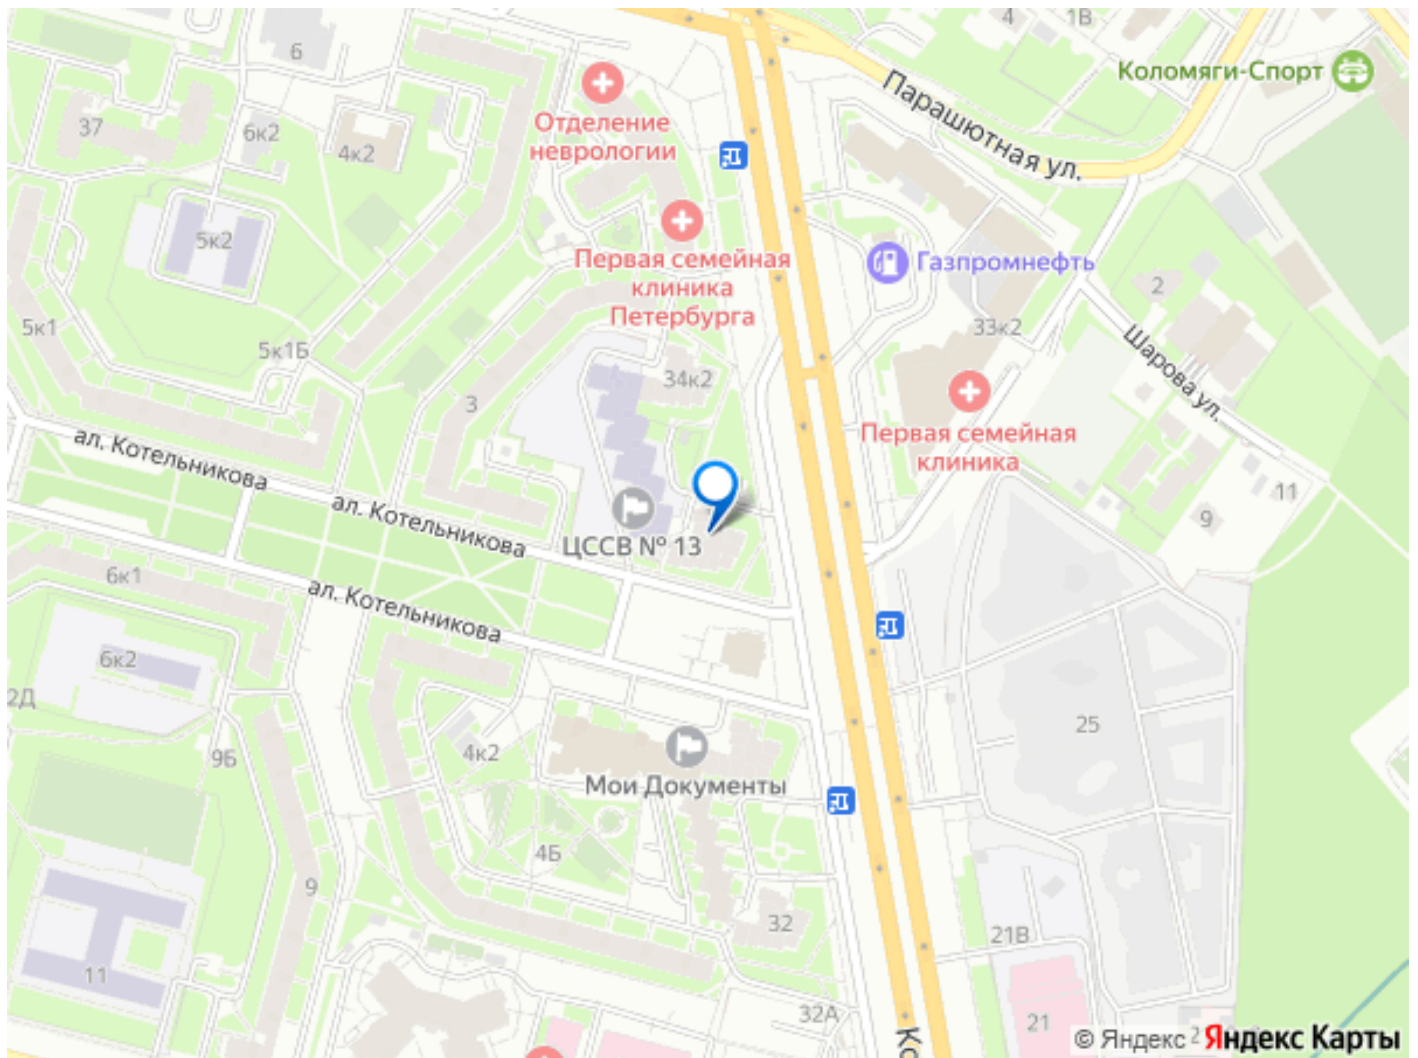

магазины, остановки транспорта. Магазины, кафе и рестораны, аптеки, банкоматы в 5 мин. ходьбы от квартиры. Рядом расположены 2 ТРК: "Сити Молл" и "Капитолий", с гипермаркетом "Перекресток". Квартира сдается на срок от 7 дней. !!! КУРЕНИЕ В КВАРТИРЕ ЗАПРЕЩЕНО !!!