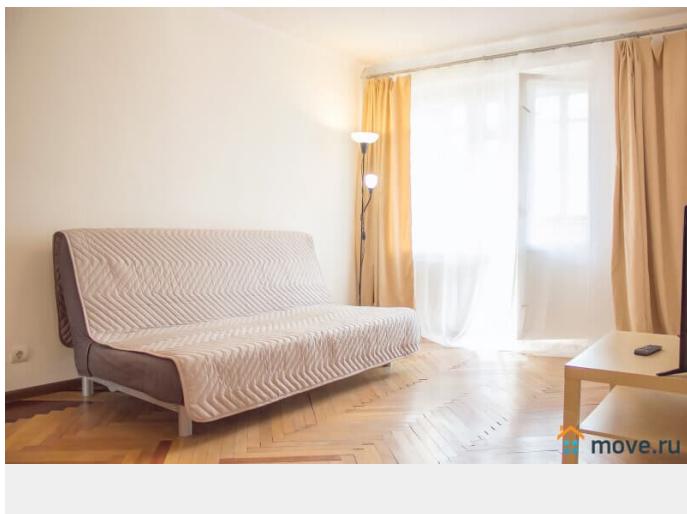

магазины, остановки транспорта. Магазины, кафе и рестораны, аптеки, банкоматы в 5 мин. ходьбы от квартиры. Рядом расположены 2 ТРК: "Сити Молл" и "Капитолий", с гипермаркетом "Перекресток". Квартира сдается на срок от 7 дней. !!! КУРЕНИЕ В КВАРТИРЕ ЗАПРЕЩЕНО !!!