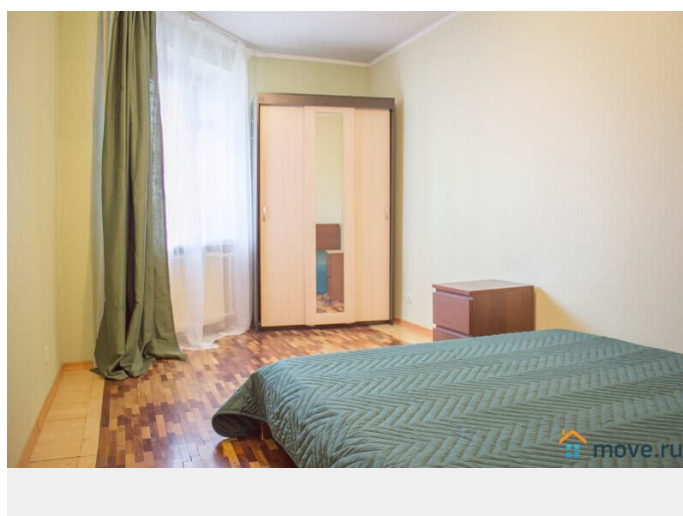

магазины, остановки транспорта. Магазины, кафе и рестораны, аптеки, банкоматы в 5 мин. ходьбы от квартиры. Рядом расположены 2 ТРК: "Сити Молл" и "Капитолий", с гипермаркетом "Перекресток". Квартира сдается на срок от 7 дней. !!! КУРЕНИЕ В КВАРТИРЕ ЗАПРЕЩЕНО !!!