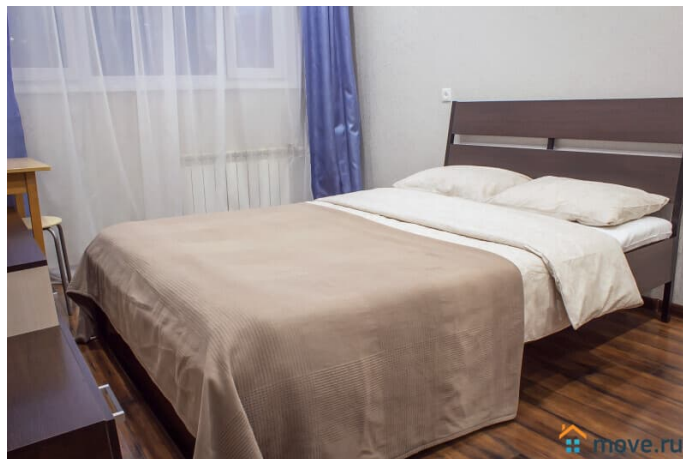

До станции метро Пионерская - 950 метров.
Развитая инфраструктура: рестораны, кафе,
магазины, остановки транспорта. Магазины,
кафе и рестораны, аптеки, банкоматы в 5
мин. ходьбы от квартиры. Рядом
расположены 2 ТРК: "Сити Молл" и
"Капитолий", с гипермаркетом
"Перекресток". Квартира сдается на срок от 5
дней. !!! КУРЕНИЕ В КВАРТИРЕ ЗАПРЕЩЕНО !!!