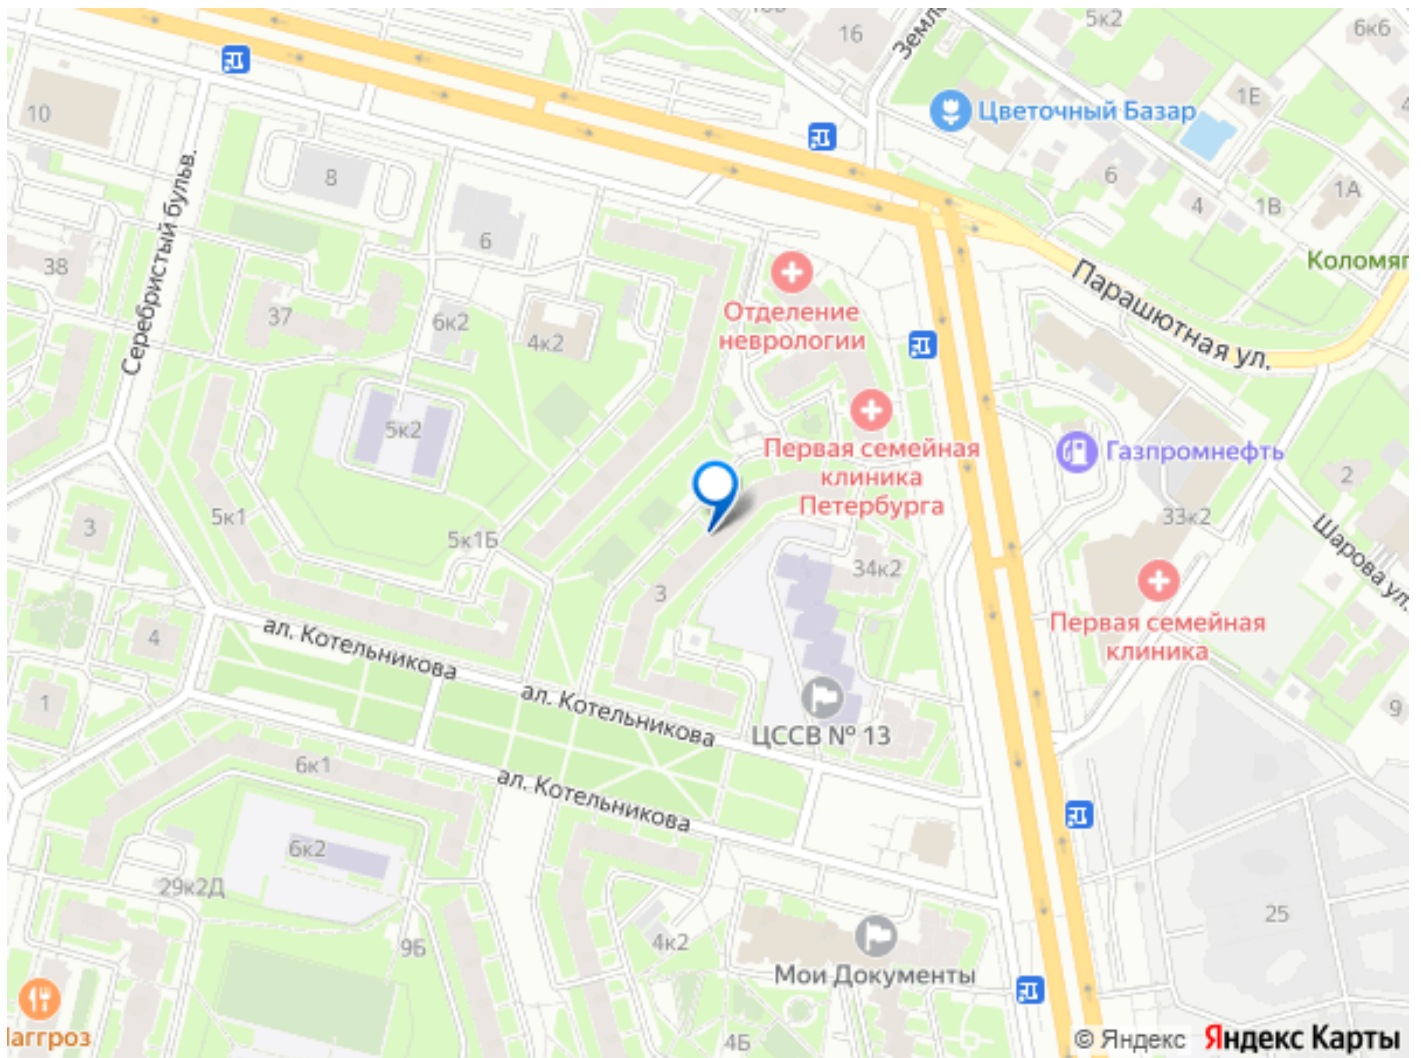

До станции метро Пионерская - 950 метров.
Развитая инфраструктура: рестораны, кафе,
магазины, остановки транспорта. Магазины,
кафе и рестораны, аптеки, банкоматы в 5
мин. ходьбы от квартиры. Рядом
расположены 2 ТРК: "Сити Молл" и
"Капитолий", с гипермаркетом
"Перекресток". Квартира сдается на срок от 5
дней. !!! КУРЕНИЕ В КВАРТИРЕ ЗАПРЕЩЕНО !!!