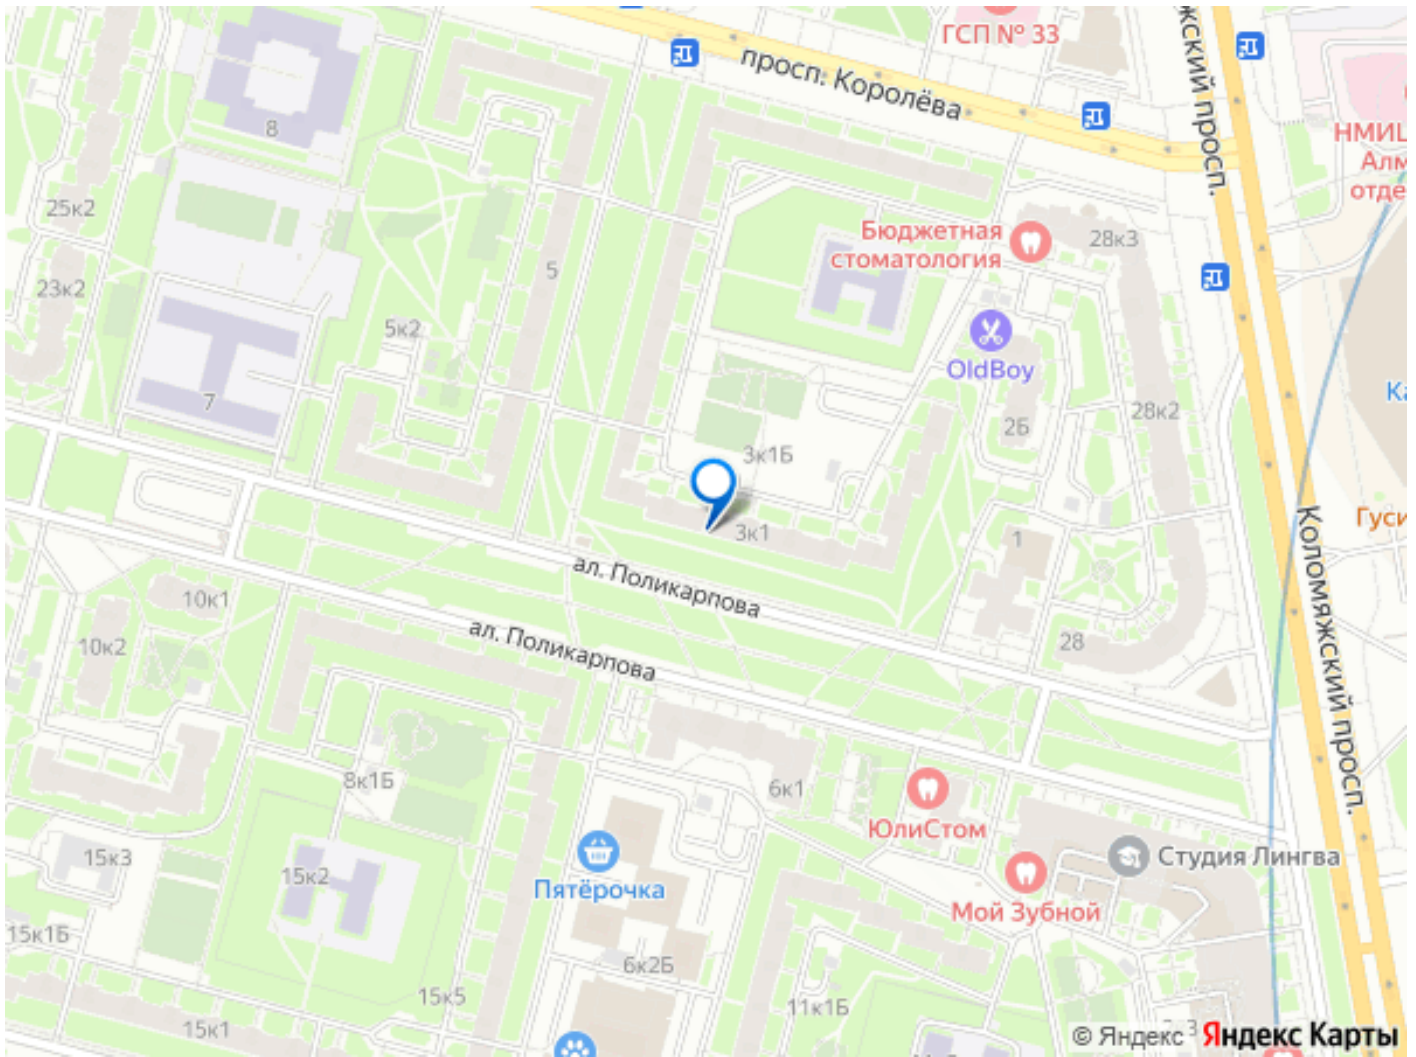

Move.ru - вся недвижимость России