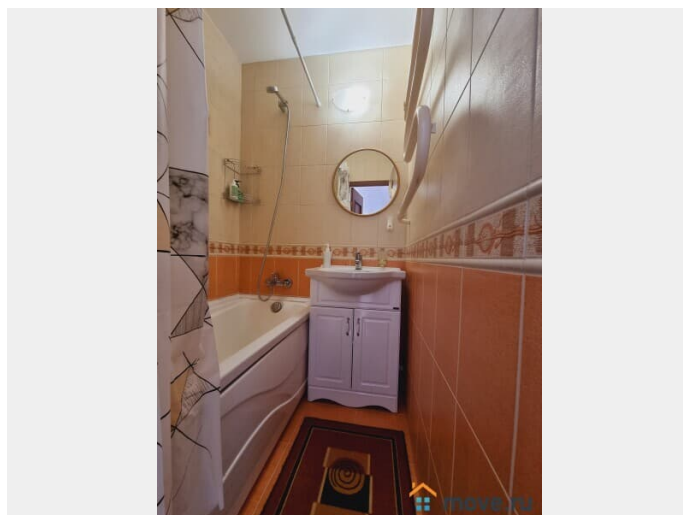

мероприятий с большим количеством людей!
Курение в квартире строго запрещено! 7
Перед заселением гостей, в квартире всегда
проводится высококачественная уборка.
Инфраструктура: федеральный центр сердца,
крови и эндокринологии им. В. А. Алмазова
(ФЦСКиЭ) федеральный перинатальный
центр детский неврологический центр
"Прогноз" медицинский центр Центр
неврологической диагностики
международный медицинский центр Medical
On Group детский медицинский центр
Инфант центр лазерной медицины Бионика
медицинский центр Альмед медицинский
центр Медицентр медицинский центр XXI
век. **СТОИМОСТЬ УТОНЯЙТЕ! В НОВОГОДНИЕ
ПРАЗНИКИ СТОИМОСТЬ ДРУГАЯ!**