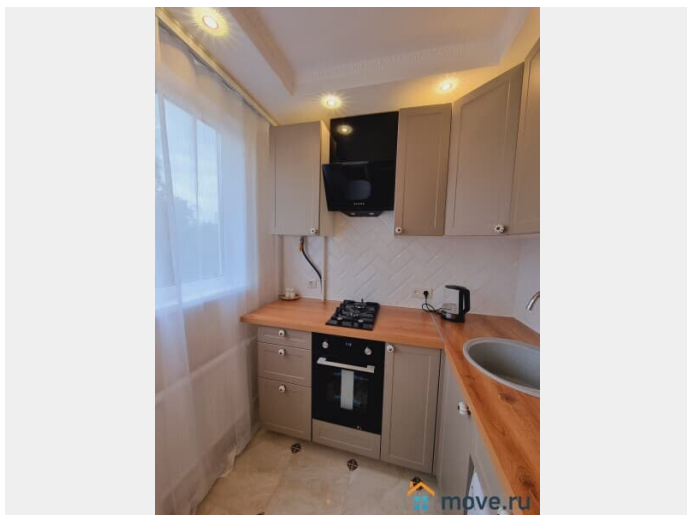

мероприятий с большим количеством людей!
Курение в квартире строго запрещено! 7
Перед заселением гостей, в квартире всегда
проводится высококачественная уборка.
Инфраструктура: федеральный центр сердца,
крови и эндокринологии им. В. А. Алмазова
(ФЦСКиЭ) федеральный перинатальный
центр детский неврологический центр
"Прогноз" медицинский центр Центр
неврологической диагностики
международный медицинский центр Medical
On Group детский медицинский центр
Инфант центр лазерной медицины Бионика
медицинский центр Альмед медицинский
центр Медицентр медицинский центр XXI
век. **СТОИМОСТЬ УТОНЯЙТЕ! В НОВОГОДНИЕ
ПРАЗНИКИ СТОИМОСТЬ ДРУГАЯ!**