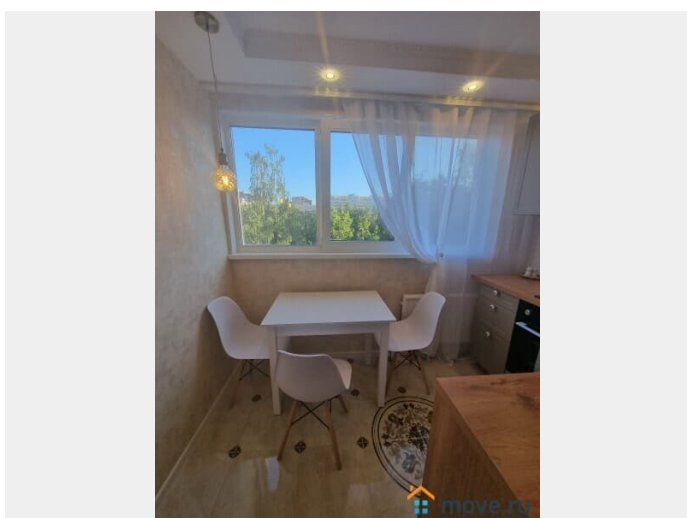

мероприятий с большим количеством людей!
Курение в квартире строго запрещено! 7
Перед заселением гостей, в квартире всегда
проводится высококачественная уборка.
Инфраструктура: федеральный центр сердца,
крови и эндокринологии им. В. А. Алмазова
(ФЦСКиЭ) федеральный перинатальный
центр детский неврологический центр
"Прогноз" медицинский центр Центр
неврологической диагностики
международный медицинский центр Medical
On Group детский медицинский центр
Инфант центр лазерной медицины Бионика
медицинский центр Альмед медицинский
центр Медицентр медицинский центр XXI
век. **СТОИМОСТЬ УТОНЯЙТЕ! В НОВОГОДНИЕ
ПРАЗНИКИ СТОИМОСТЬ ДРУГАЯ!**