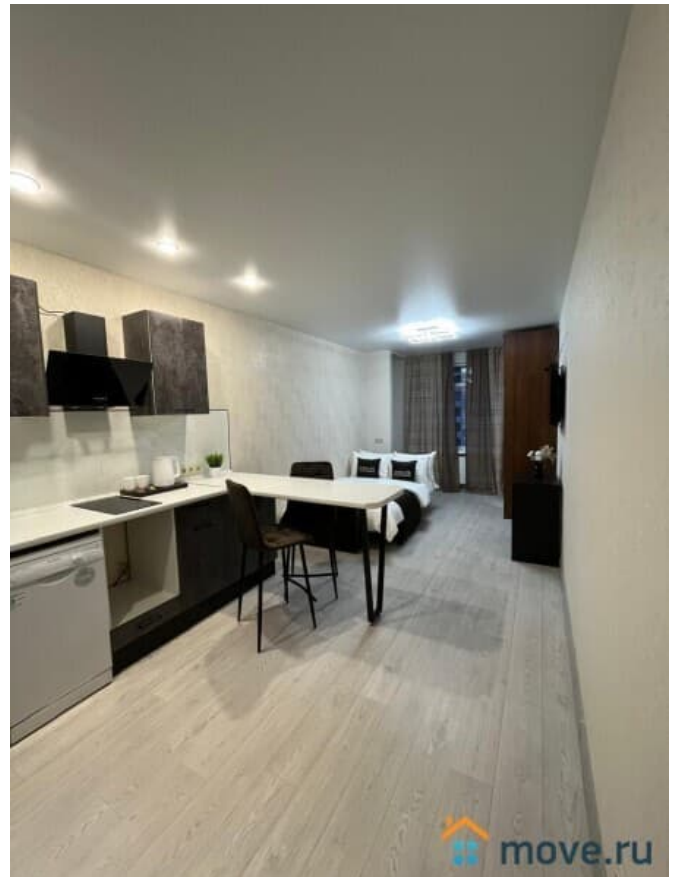

🕒 Создано: 06.12.2024 в 15:16

🔄 Обновлено: 02.04.2026 в 11:12

Санкт-Петербург, Архитектора Белова, д. 6к5

1 690 ₽

Санкт-Петербург, Архитектора Белова, д. 6к5

для заметок

Квартира

Количество комнат

1

Жилая площадь

28 м²

Площадь кухни

4 м²

Общая площадь

35 м²

Этаж

Заселение с животными

да

интернет, мебель, мебель на кухне, телевизор, стиральная машина, холодильник, лифт

Описание

Добро пожаловать в уютную студию на ул. Архитектора Белова, д.6, к.5- Выборгский р-н . Метро "Парнас" в 10 минутах ходьбы. В квартире есть всё самое необходимое для комфортного проживания: - Удобный двухспальный диван - Wi-Fi и ЖК-телевизор - Полностью оборудованная кухня с обеденной зоной - Необходимая бытовая техника - Набор ванных принадлежностей Важно: Суточная стоимость зависит от кол-ва проживающих, от дня недели и срока бронирования(точную информацию уточняйте у менеджера). Заезд после 15.00, выезд до 12.00 ч. Ранний заезд или поздний выезд по договорённости за доп.плату. Запрещено проводить различные мероприятия и курить в квартире! Проживание с домашними питомцами обговаривается индивидуально. Будем рады Вас видеть!