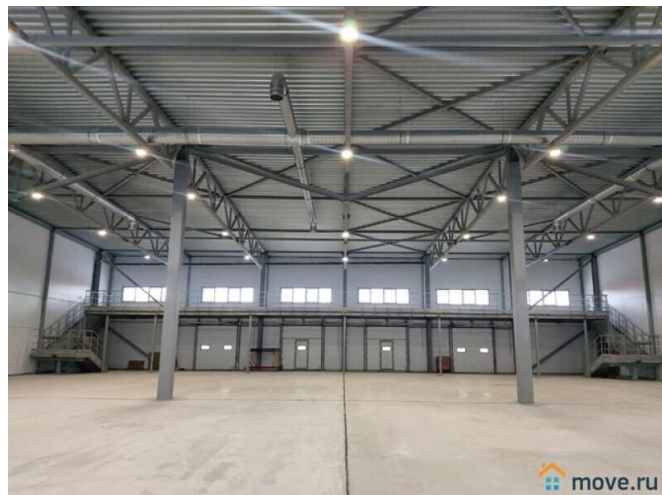

Санкт-Петербург, д. Малое Карлино

999 833 ₺

Санкт-Петербург, д. Малое Карлино

Склад

Общая площадь

1499 м²

Детали объекта

Тип сделки

Сдаю

Раздел

[Коммерческая недвижимость](#)

Описание

Санкт-Петербург, Ломоносовский район, д. Малое Карлино м. Московская Аренда склада класса В 1499 м² Сдается склад класса В, общей площадью - 1499 м², производственная площадь - 1296 м², площадь офиса - 203 м² (второй этаж). Рабочая высота потолков - 8 м. Два отдельных входа в помещение. Ворота для разгрузки: докового типа 4 шт. Бетонные полы с антипылевым покрытием. Нагрузка на пол: 3 тонны/м². Нагрузка на антресоль: 200 кг/м². Коммуникации: электроснабжение - 30 кВт (с возможностью увеличения), водоснабжение (скважина), водоотведение (септик), теплоснабжение - воздухонагреватель «Technoclima TC-E/K», вентиляция (приточно-вытяжная). Пожарная безопасность: Пожарный щит, огнетушитель.