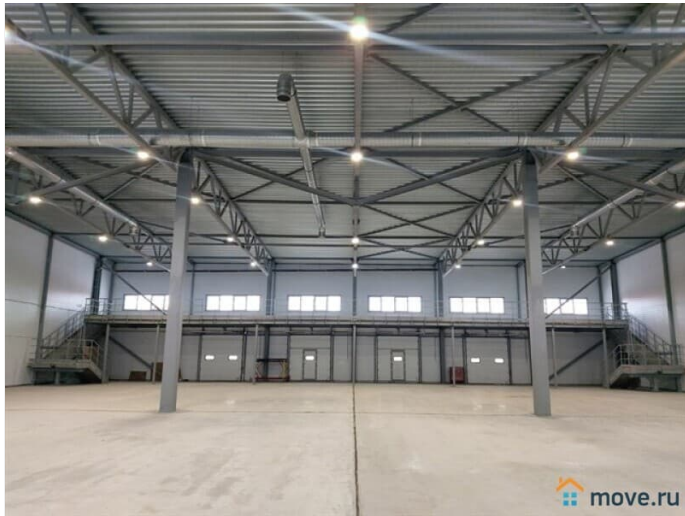

Дополнительная система пожаротушения по ТЗ. Наличие парковки, круглосуточная охрана, платный въезд для транспорта. Цена 667 руб. за м. кв. УСН + КУ Консультант Андрей Салимов П50 Код объекта: 19018