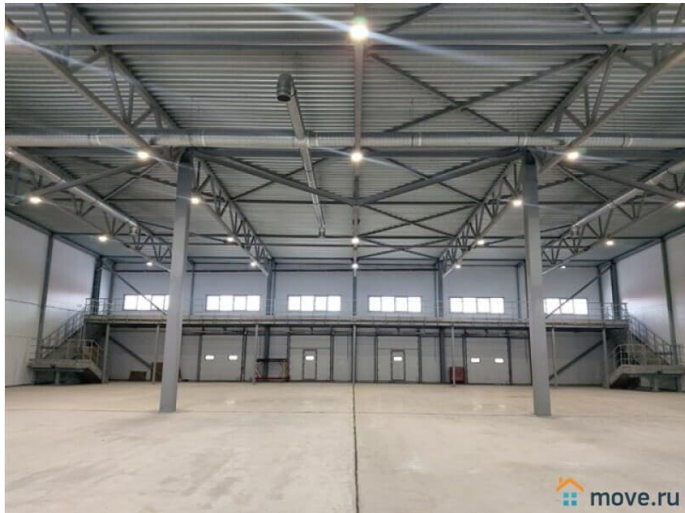

Дополнительная система пожаротушения по ТЗ. Наличие парковки, круглосуточная охрана, платный въезд для транспорта. Цена 667 руб. за м. кв. УСН + КУ Консультант Андрей Салимов П50 Код объекта: 19018