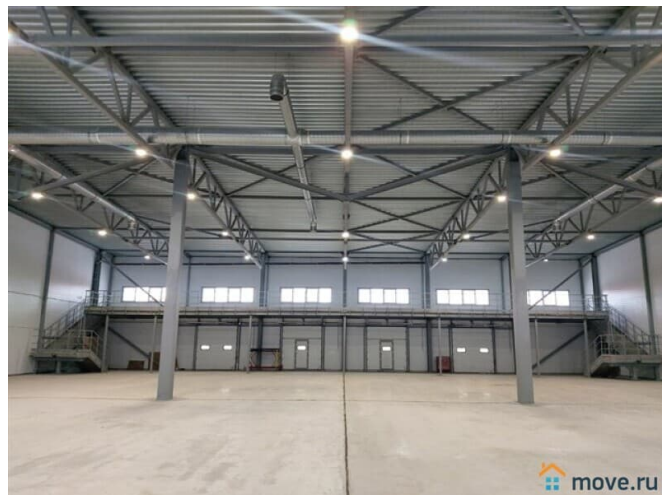

Андрей салимов

79062593398

Санкт-Петербург, д. Малое Карлино

999 833 ₺

Санкт-Петербург, д. Малое Карлино

Склад

Общая площадь

1499 м²

Детали объекта

Тип сделки

Сдаю

Раздел

[Коммерческая недвижимость](#)

Описание

Санкт-Петербург, Ломоносовский район, д. Малое Карлино м. Московская Аренда склада класса В 1499 м² Сдается склад класса В, общей площадью - 1499 м², производственная площадь - 1296 м², площадь офиса - 203 м² (второй этаж). Рабочая высота потолков - 8 м. Два отдельных входа в помещение. Ворота для разгрузки: докового типа 4 шт. Бетонные полы с антипылевым покрытием. Нагрузка на пол: 3 тонны/м². Нагрузка на антресоль: 200 кг/м². Коммуникации: электроснабжение - 30 кВт (с возможностью увеличения), водоснабжение (скважина), водоотведение (септик), теплоснабжение - воздухонагреватель «Technoclima TC-E/K», вентиляция (приточно-вытяжная). Пожарная безопасность: Пожарный щит, огнетушитель.

для заметок