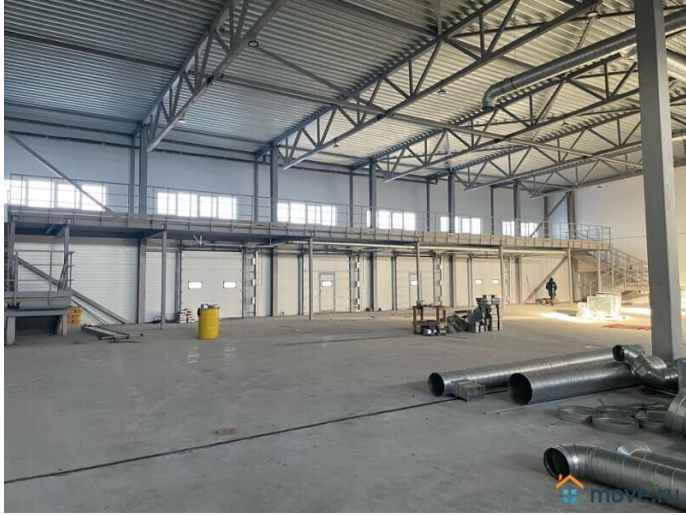

## ПП - Производственное помещение

Общая площадь

1500 м<sup>2</sup>

## Описание

Ломоносовский р-н, д. Малое Карлино, Красносельское шоссе, м. Московская  
Продажа отдельно-стоящих производственно-складских зданий класса А 1500-50000 кв м в технопарке. Предлагаем к приобретению производственно складские ОСЗ класса А от 1500 кв м до 50000 кв м на территории нового технопарка. Здания и земельные участки в собственность. Наличие всех коммуникаций, газ, вода, канализация, электричество 150 квт(возможно увеличение)  
Цена 55 тыс руб за кв м. Можно с НДС  
Консультант Салимов Андрей П50 Код объекта: 18619