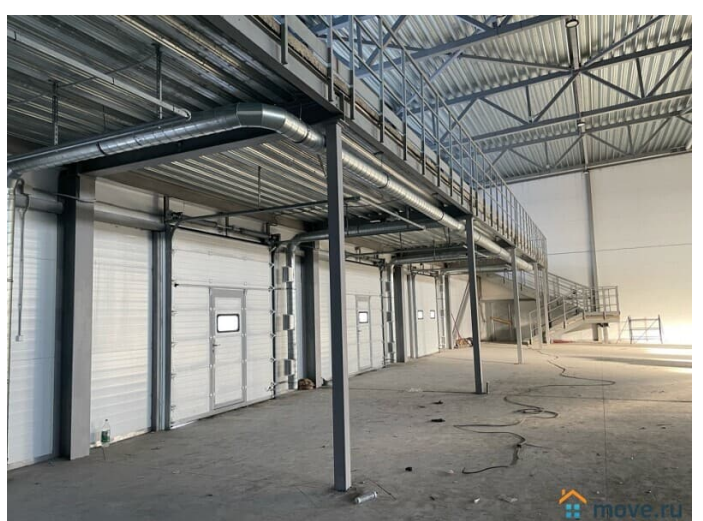

## Описание

Ломоносовский р-н, д. Малое Карлино, Красносельское шоссе, м. Московская  
Продажа отдельно-стоящих производственно-складских зданий класса А 1500-50000 кв м в технопарке. Предлагаем к приобретению производственно складские ОСЗ класса А от 1500 кв м до 50000 кв м на территории нового технопарка. Здания и земельные участки в собственность. Наличие всех коммуникаций, газ, вода, канализация, электричество 150 квт(возможно увеличение)  
Цена 55 тыс руб за кв м. Можно с НДС  
Консультант Салимов Андрей П50 Код объекта: 18619