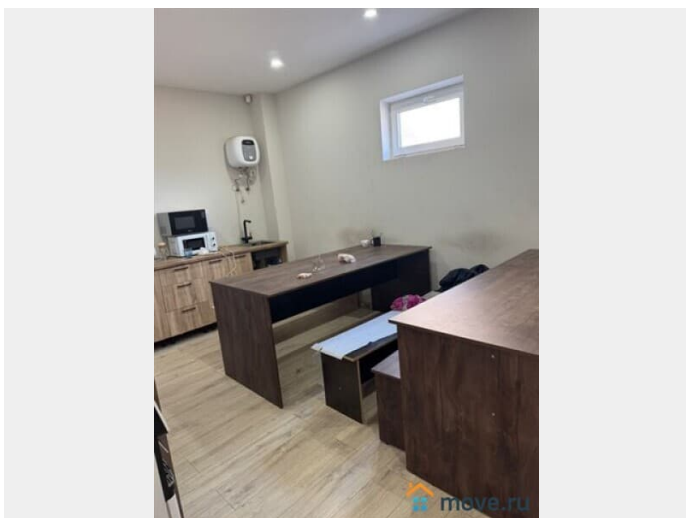

кВт. Въезд на территорию осуществляется бесплатно, а для погрузки и разгрузки предусмотрены удобные ворота под фуру. Ваша деятельность будет надежно защищена благодаря круглосуточной охраняемой территории и системе видеонаблюдения. Цена 750 руб. за кв. м. УСН + КУ Консультант Андрей Салимов П50 Код объекта: 20664