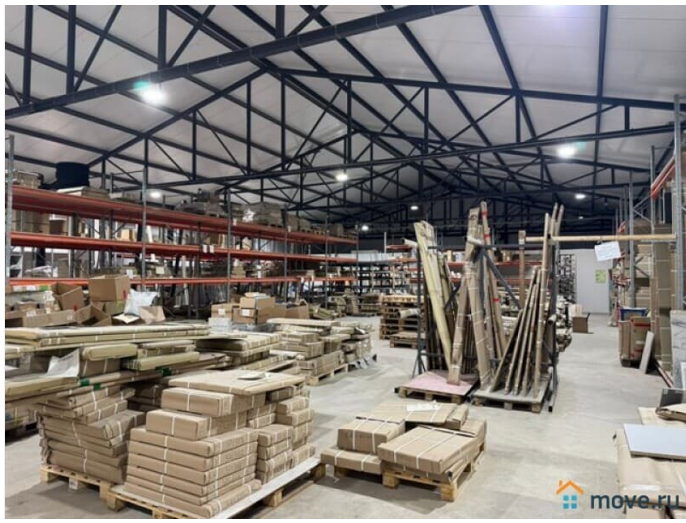

[Коммерческая недвижимость](#)

Описание

Всеволожский район ЛО, д. Разметелево, ул. Дерибасовская, м. Улица Дыбенко Аренда отапливаемого производственно-складского помещения 1300 м2 Сдается в аренду современное складско-производственное помещение общей площадью 1300 м2. Вся необходимая инфраструктура уже создана: около 150 м2 грамотно отведено под комфортабельные офисы, раздевалки для персонала, душевые и туалеты. Помещение обладает уникальным преимуществом в виде рабочей высоты потолков 6 метров, что обеспечивает максимальную эффективность использования площади. Объект полностью оснащен всеми коммуникациями, включая отопление, водоснабжение, канализацию и выделенную электроэнергию мощностью 150

кВт. Въезд на территорию осуществляется бесплатно, а для погрузки и разгрузки предусмотрены удобные ворота под фуру. Ваша деятельность будет надежно защищена благодаря круглосуточной охраняемой территории и системе видеонаблюдения. Цена 750 руб. за кв. м. УСН + КУ Консультант Андрей Салимов П50 Код объекта: 20664