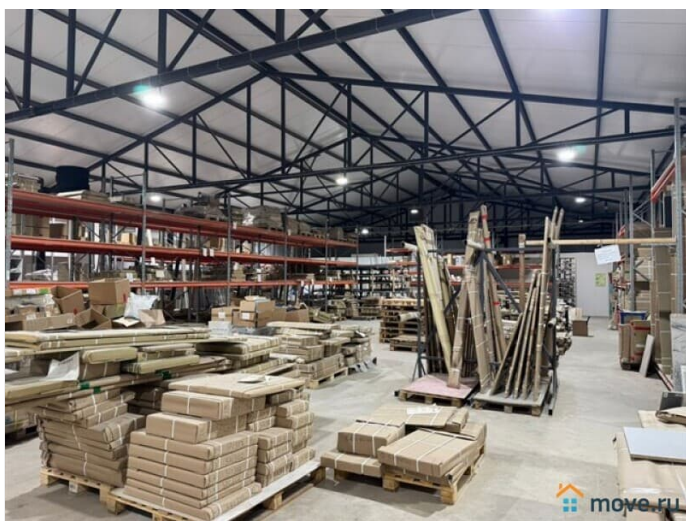

[Коммерческая недвижимость](#)

Описание

Всеволожский район ЛО, д. Разметелево, ул. Дерибасовская, м. Улица Дыбенко Аренда отапливаемого производственно-складского помещения 1300 м2 Сдается в аренду современное складско-производственное помещение общей площадью 1300 м2. Вся необходимая инфраструктура уже создана: около 150 м2 грамотно отведено под комфортабельные офисы, раздевалки для персонала, душевые и туалеты. Помещение обладает уникальным преимуществом в виде рабочей высоты потолков 6 метров, что обеспечивает максимальную эффективность использования площади. Объект полностью оснащен всеми коммуникациями, включая отопление, водоснабжение, канализацию и выделенную электроэнергию мощностью 150

кВт. Въезд на территорию осуществляется бесплатно, а для погрузки и разгрузки предусмотрены удобные ворота под фуру. Ваша деятельность будет надежно защищена благодаря круглосуточной охраняемой территории и системе видеонаблюдения. Цена 750 руб. за кв. м. УСН + КУ Консультант Андрей Салимов П50 Код объекта: 20664