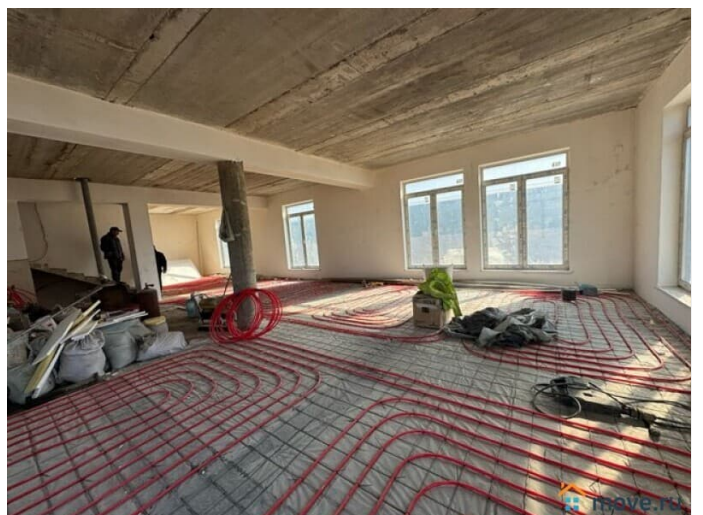

600 м²

Детали объекта

Тип сделки

Сдаю

Раздел

[Коммерческая недвижимость](#)

Описание

Санкт-Петербург, Невский район,
Дальневосточный пр., м. Пролетраская
Аренда трехэтажного здания 600 м² с
бассейном и сауной Сдается в аренду
трехэтажное здание + подвал, каждый этаж
- 150 м². В подвале бассейн и сауна.
Возможно любое использование под
потребности клиента: гостиница, офис,
санаторий, дом престарелых и т.д. Наличие
всех коммуникаций: отопление, вода,
канализация, электроэнергия - 15 кВт, в
скором времени будет газ. Своя огороженная
территория. Цена 1000 руб. за кв. м. УСН
Консультант Андрей Салимов П50 Код
объекта: 19464