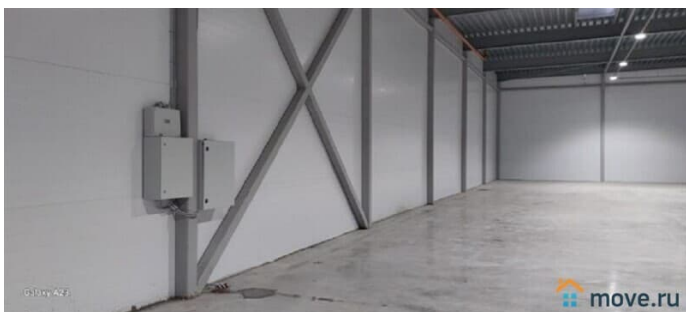

1440 м²

Детали объекта

Тип сделки

Сдаю

Раздел

[Коммерческая недвижимость](#)

Описание

Тосненский район ЛО, дер. Новолисино, ул. Заводская, м. Московская Аренда нового отапливаемого помещения под склад-производство 1440 м2 Сдается в ареду новое отапливаемое здание под склад-производство, общая площадь - 1440 м2. Рабочая высота потолков - 6 м. Наличие 1 ворот под грузовой транспорт (еврофура). Все коммуникации: отопление, вода, канализация, пожарная сигнализация и дымоудаление, электроэнергия - 100 кВт. Въезд по платным пропускам, круглосуточная охрана. Цена 350 руб. за кв. м. с НДС 5% Консультант: Андрей Салимов П50 Код объекта: 19324