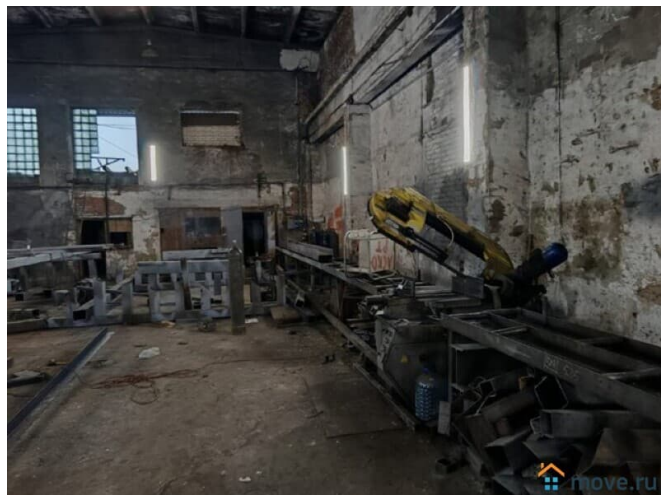

Андрей салимов

79062593398

Санкт-Петербург, дер. Решетниково

261 638 ₺

Санкт-Петербург, дер. Решетниково

Склад

Общая площадь

754 м²

Детали объекта

Тип сделки

Сдаю

Раздел

[Коммерческая недвижимость](#)

Описание

Выборгский район ЛО, дер. Решетниково, м. Командантский проспект Аренда помещений под склад-производство от 288 м² до 754 м² с кран-балками Сдается в аренду производственно-складской комплекс общей площадью 754 м². Возможность арендовать как единое пространство либо выбрать отдельно помещение площадью 466 м² или помещение площадью 288 м². Каждое из них оснащено собственными воротами и кран-балкой. В помещении площадью 466 м² установлены 2 кран-балки грузоподъемностью 1 и 3 тонны. Высота потолков 9 метров обеспечивает возможность хранения крупногабаритных грузов и организации многоуровневых систем складирования. На объект подведена электрическая мощность до 300 кВт, что

для заметок