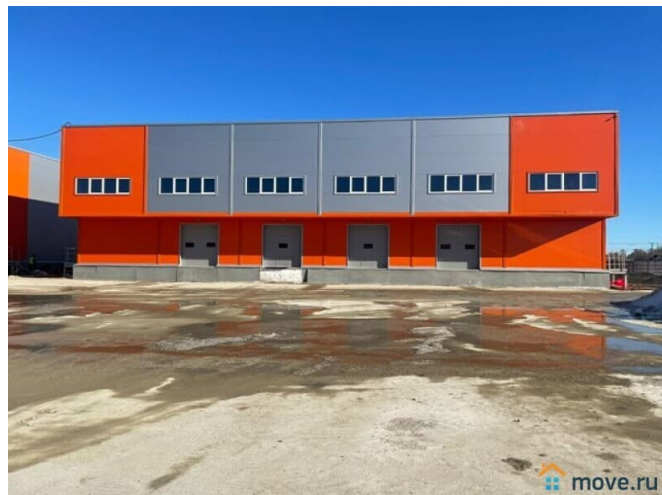

Андрей салимов

79062593398

Санкт-Петербург, деревня Малое

Карлино, Красносельское ш.

90 000 000 ₺

Санкт-Петербург, деревня Малое Карлино, Красносельское ш.

для заметок

Склад

Описание

Санкт-Петербург, Ломоносовский район, м. Проспект Ветеранов, деревня Малое Карлино, Красносельское ш. Продажа производственно-складского помещения 1500 м² с пандусом Продаются строящиеся производственно-складские помещения, общая площадь - 1500 м², участок - 1 га. Объект будет построен под задачи клиента, срок реализации объекта - 7-8 месяцев. Наличие пандуса, 4 ворот, высота потолков - 9 м. Полы с антипылевым покрытием. Коммуникации - вода, газ, электроэнергия - 150 кВт. Наличие офисных помещений, площадью 200 м². Цена 90 млн. руб. за 1500 м², земельный участок 1 га УСН Консультант