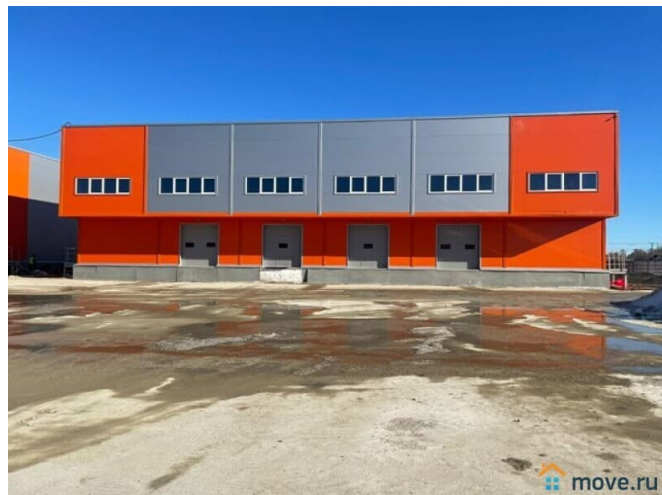

Андрей салимов

79062593398

Санкт-Петербург, деревня Малое

Карлино, Красносельское ш.

90 000 000 ₺

Санкт-Петербург, деревня Малое Карлино, Красносельское ш.

для заметок

ПП - Производственное помещение

Описание

Санкт-Петербург, Ломоносовский район, м. Проспект Ветеранов, деревня Малое Карлино, Красносельское ш. Продажа производственно-складского помещения 1500 м² с пандусом Продаются строящиеся производственно-складские помещения, общая площадь - 1500 м², участок - 1 га. Объект будет построен под задачи клиента, срок реализации объекта - 7-8 месяцев. Наличие пандуса, 4 ворот, высота потолков - 9 м. Полы с антипылевым покрытием. Коммуникации - вода, газ, электроэнергия - 150 кВт. Наличие офисных помещений, площадью 200 м². Цена 90 млн. руб. за 1500 м², земельный участок 1 га УСН Консультант