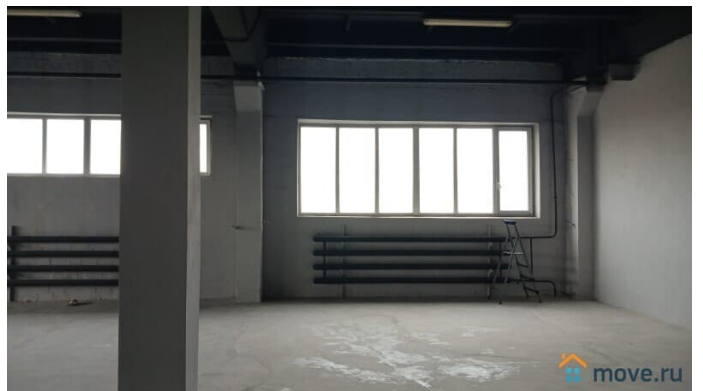

## Описание

Склад евро Пандус разгрузка погрузка лифты 3.5 тонны. Железнодорожная ветка прямо к складу, доступ 24/7 бесплатно.

для заметок

move.ru

move.ru

move.ru

move.ru

move.ru